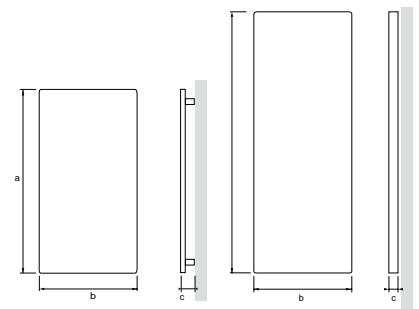

TT05 VETRO MURANO

ZJM
Vetro di Murano
Murano Glass

Dettagli
Details

Codice Code	Descrizione Description	Dim. mm axbxc Dim. mm axbxc	Peso kg Weight kg	Centralina Controller	Ventilazione Ventilation	Portasalviette Towel rail	Potenza Watt Power Watt
TT05.A.000	Vetro di Murano Glass of Murano	1000x500x40	10,0	-	-	-	350
TT05.B.C00	Vetro di Murano Glass of Murano	1500x500x40	13,0	-	-	-	550

-: non disponibile - unavailable | √: di serie - equipped | opt: optional - on request

*: colore portasalviette come retro - towel rail as back