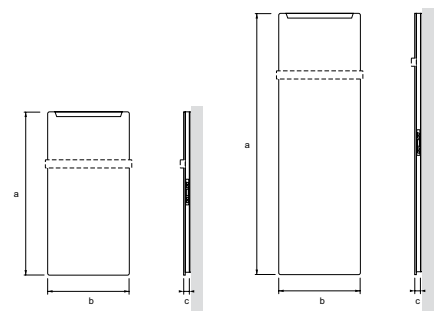

 **2A6**
Vetro azzurro
Azure glass
retro | back RAL 9003

 **5A7**
Vetro terra di luna
Moon Powder glass
retro | back RAL 8017

Dettagli
Details

PS03.A
Portasalviette*
*Towel rail **

Codice <i>Code</i>	Descrizione <i>Description</i>	Dim. mm axbxc <i>Dim. mm axbxc</i>	Peso kg <i>Weight kg</i>	Centralina <i>Controller</i>	Ventilazione <i>Ventilation</i>	Portasalviette <i>Towel rail</i>	Potenza Watt <i>Power Watt</i>
TT02.A.000	Radiatore in Vetro <i>Glass Radiator</i>	1000X500x37	13,0	-	-	opt	400
TT02.A.C00	Radiatore in Vetro <i>Glass Radiator</i>	1000X500x37	13,0	√	-	opt	400/200
TT02.B.000	Radiatore in Vetro <i>Glass Radiator</i>	1600x500x37	20,0	-	-	opt	600
TT02.B.C00	Radiatore in Vetro <i>Glass Radiator</i>	1600x500x37	20,0	√	-	opt	700/400/200

-: non disponibile - unavailable | √: di serie - equipped | opt: optional - on request

*: colore portasalviette come retro - towel rail as back