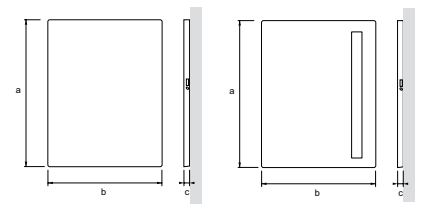

SP01•02 SPECCHIO

405
Specchio
Mirror

Dettagli
Details

Codice Code	Descrizione Description	Dim. mm axbxc Dim. mm axbxc	Peso kg Weight kg	Centralina Controller	Luce Light	Portasalviette Towel rail	Potenza Watt Power Watt
SP01.A.000	Radiatore specchio Mirror radiator	970x700x40	7,0	-	-	-	420/210
SP02.A.000	Radiatore specchio con luce Mirror radiator with light	970x700x40	8,0	-	√	-	420/210