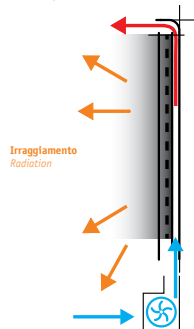

# RD03 VENTILATO

**2A2**  
 Verniciato bianco  
*Varnished white*  
 retro | back RAL 9003

**1A1**  
 Verniciato nero  
*Varnished black*  
 retro | back RAL 9011

Dettagli  
Details

PS06.A  
Portasalviette  
per RD03  
Towel warmer  
for RD03

VENTILAZIONE NATURALE/FORZATA  
NATURAL/FORCED VENTILATION

Codice Code	Descrizione Description	Dim. mm axbxc Dim. mm axbxc	Peso kg Weight kg	Centralina Controller	Ventilazione Ventilation	Portasalviette Towel rail	Potenza Watt Power Watt
RD03.A.CV0	Radiatore Verniciato Varnished Radiator	1600x500x55	20,0	-	√	opt	820/600