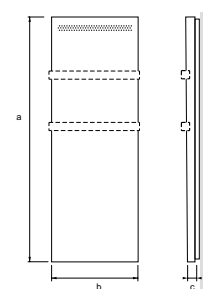

# RD03 VENTILATO

**2A2**  
 Verniciato bianco  
*Varnished white*  
 retro | back RAL 9003

**1A1**  
 Verniciato nero  
*Varnished black*  
 retro | back RAL 9011

Dettagli  
Details

PS06.A  
Portasalviette  
per RD03  
Towel warmer  
for RD03

VENTILAZIONE NATURALE/FORZATA  
NATURAL/FORCED VENTILATION

Codice Code	Descrizione Description	Dim. mm axbxc Dim. mm axbxc	Peso kg Weight kg	Centralina Controller	Ventilazione Ventilation	Portasalviette Towel rail	Potenza Watt Power Watt
RD03.A.CV0	Radiatore Verniciato Varnished Radiator	1600x500x55	20,0	-	√	opt	820/600