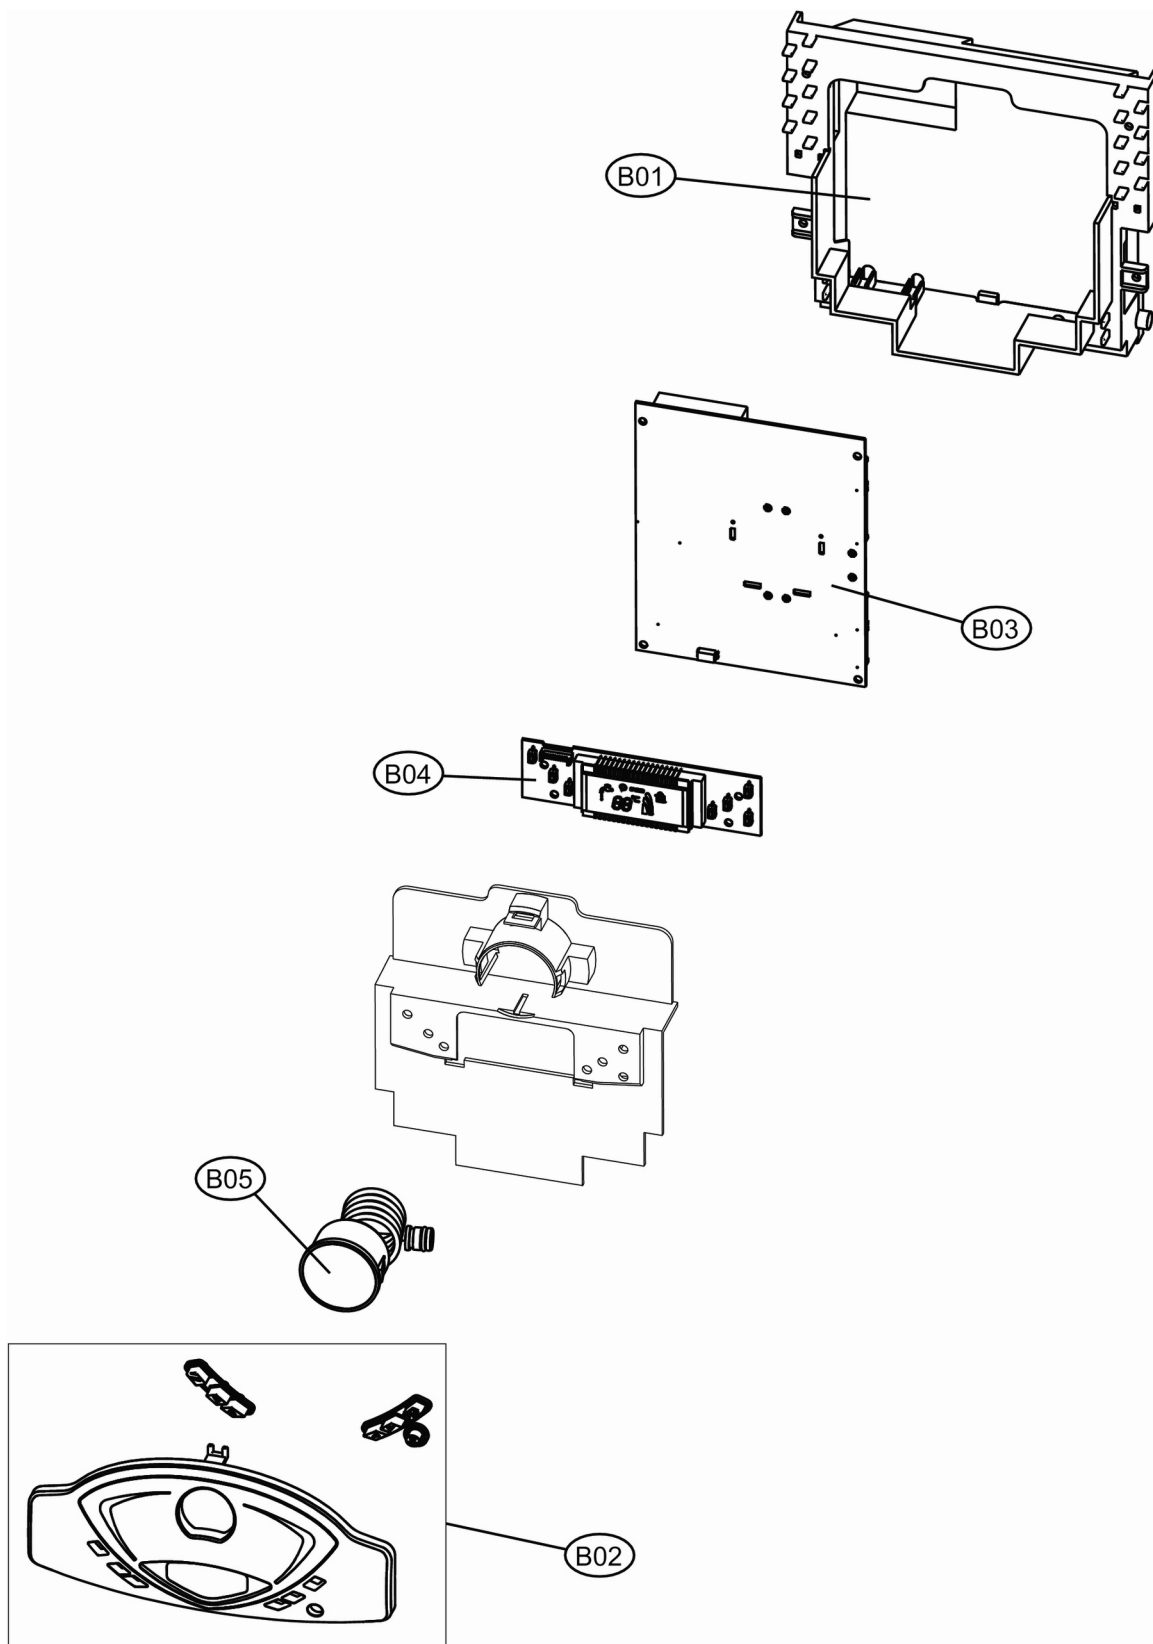

Lamborghini
CALORECLIMA

Lista Pezzi / Spare Parts / Ersatzteile / List Onderdelen
Liste Pieces Detaches / Lista Piezas De Repuesto

NINFA N Low Nox 24 MCS

CODICE	EDIZIONE	MERCATO
30K0840000	31/08/2009	IT

Lamborghini
CALORECLIMA

Lista Pezzi / Spare Parts / Ersatzsteile / List Onderdelen
Liste Pieces Detaches / Lista Piezas De Repuesto

NINFA N Low Nox 24 MCS

NINFA N Low Nox 24 MCS

Lamborghini
CALORECLIMA

Lista Pezzi / Spare Parts / Ersatzteile / List Onderdelen
Liste Pieces Detaches / Lista Piezas De Repuesto