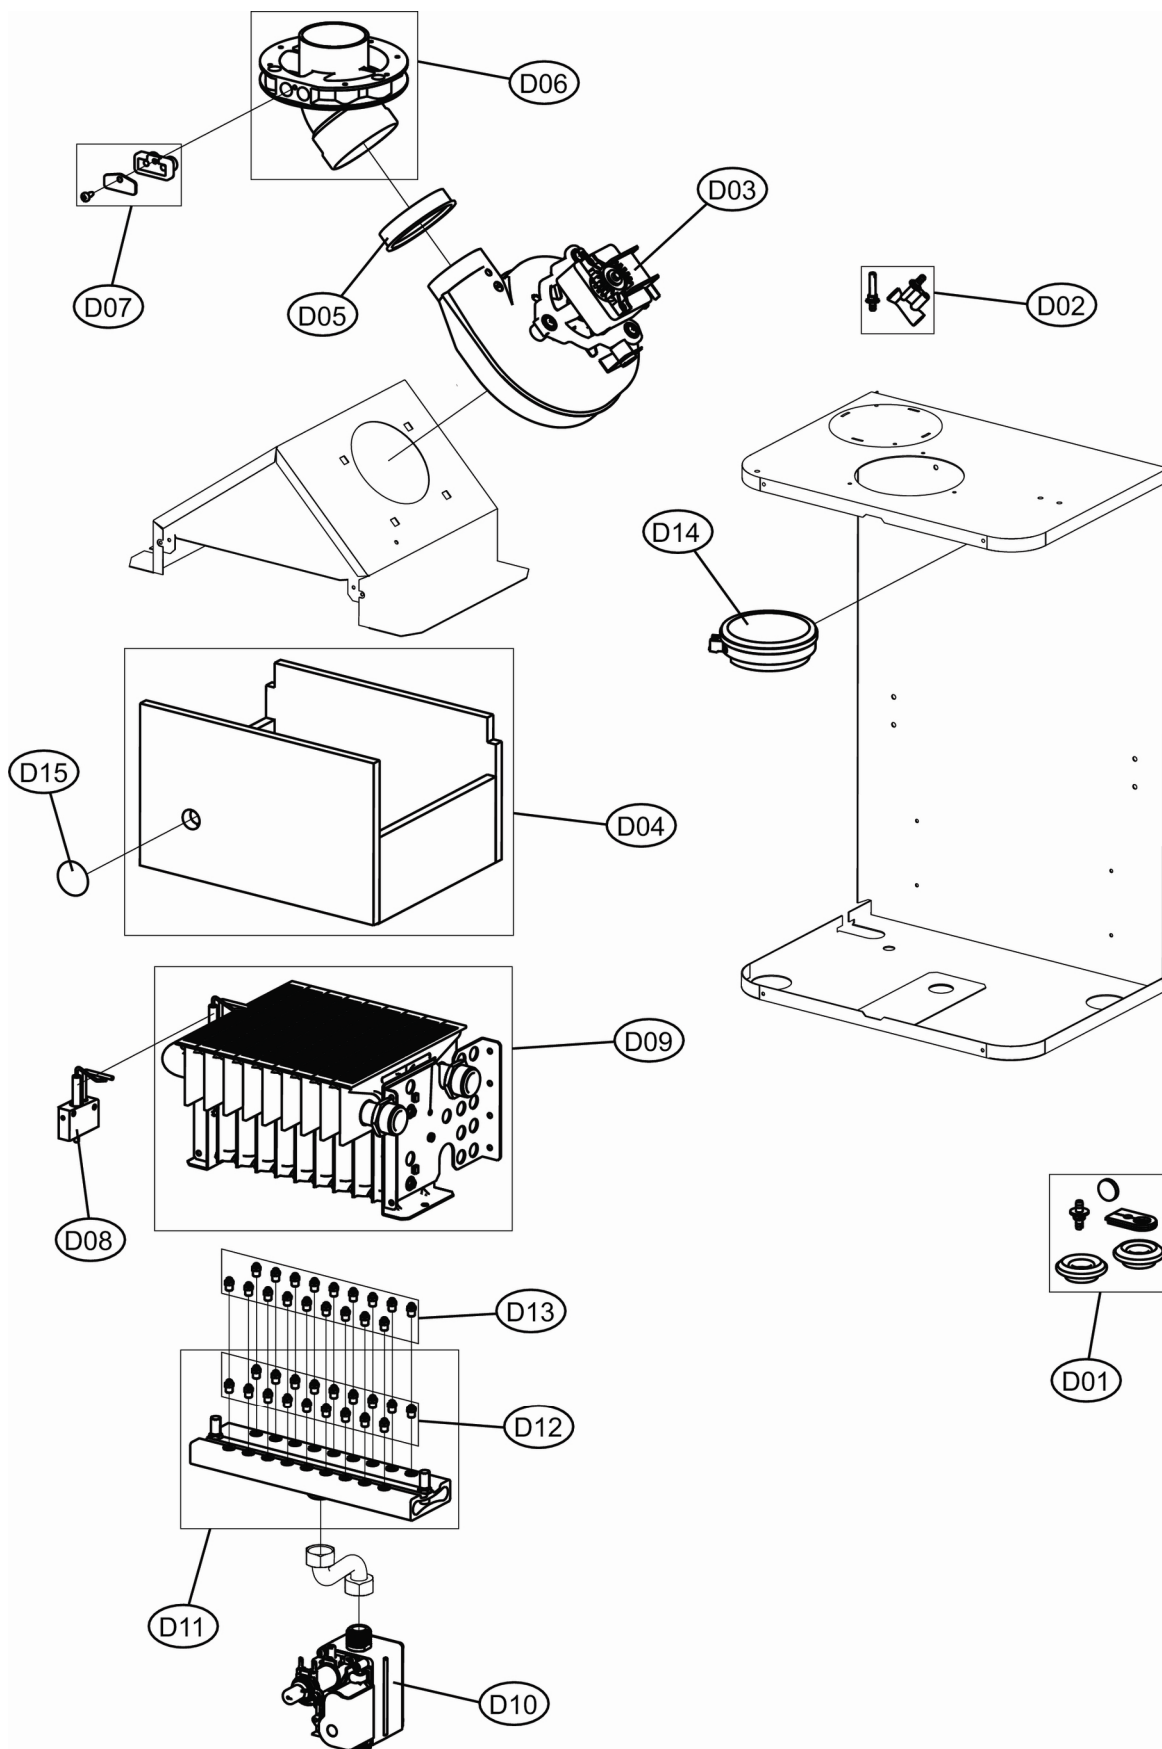

Lamborghini
CALORECLIMA

Lista Pezzi / Spare Parts / Ersatzteile / List Onderdelen
Liste Pieces Detaches / Lista Piezas De Repuesto

NINFA N Low Nox 24 MCS