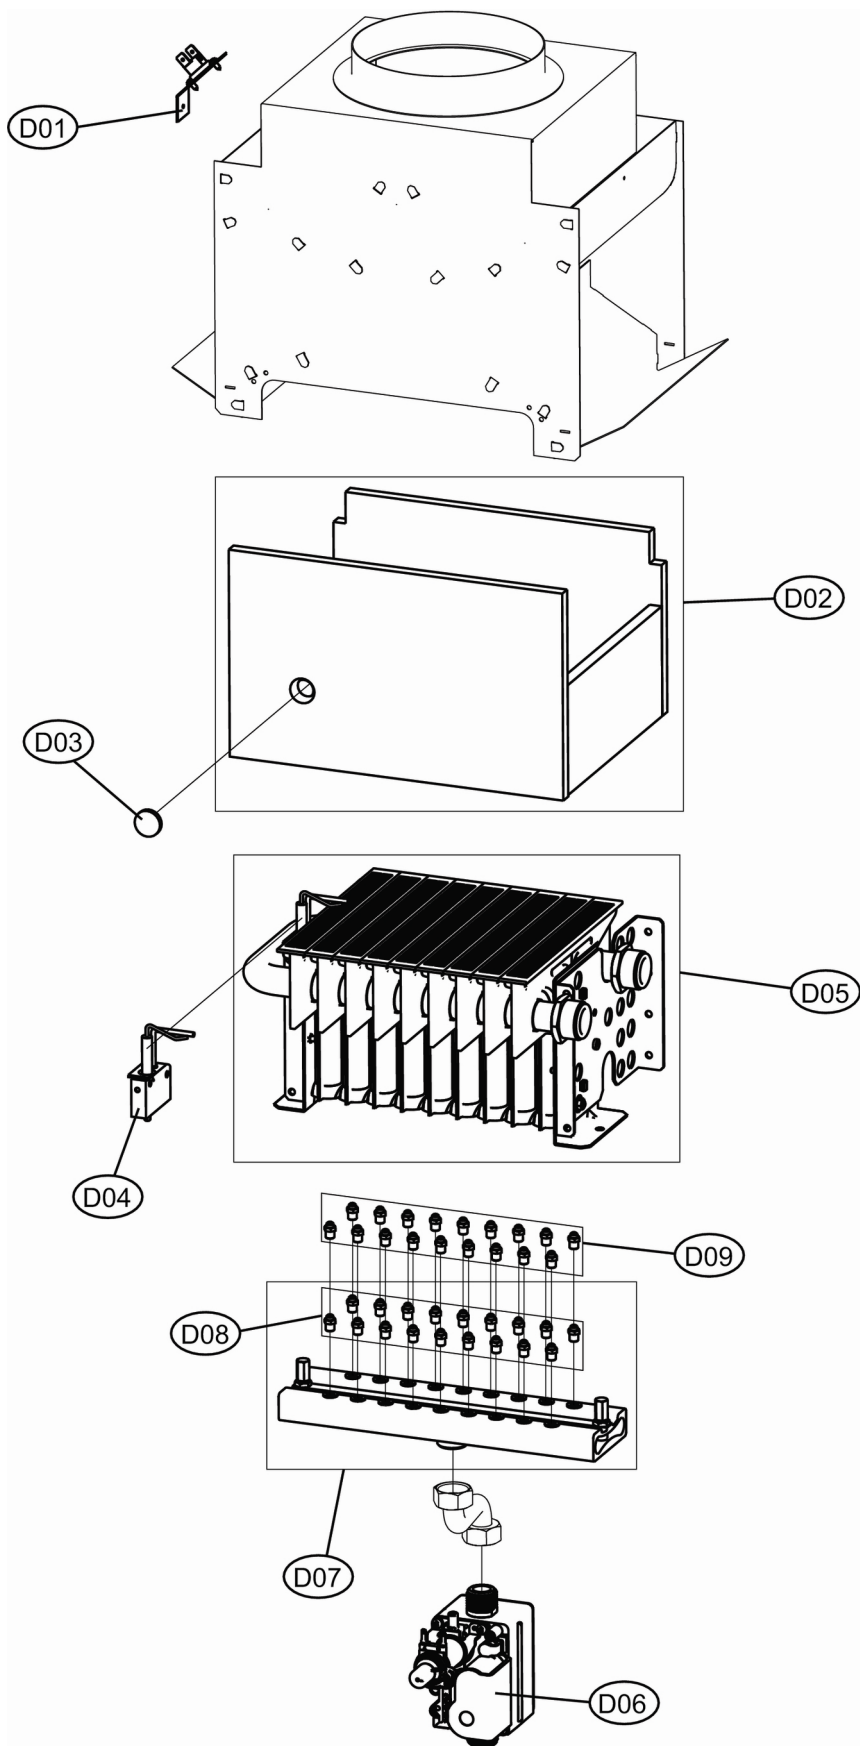

NINFA N Low Nox 24 MCA

Lista Pezzi / Spare Parts / Ersatzsteile / List Onderdelen
Liste Pieces Detaches / Lista Piezas De Repuesto

NINFA N Low Nox 24 MCA

LISTA PEZZI

POS.	CODICE	DESC.	QT.
A01	39835660	KIT MANTELLO "Lam"(3110F660)	1.000
A02	39835670	KIT GRIGLIA INFER. (3110G200)	1.000
B01	39834980	KIT SCATOLA EL."Lam"(35013850)	1.000
B02	39834990	KIT MASCHERINA "Lam"(35013580)	1.000
B03	39835690	KIT CENTRALINA EL. (36508660)	1.000
B04	39835010	KIT SCHEDE EL.DSP10 (38323580)	1.000
B05	39820080	KIT IDROMETRO (36402191)	1.000
C01	39836470	KIT GUARN.CALD. Fm.AD	1.000
C02	39828520	KIT SCAMB.MONOTERM. (37404560)	1.000
C03	39840260	KIT 10 MOLLE SC. D18(34300940)	1.000
C04	39837690	KIT 20 GUARN.OR 17,5 (35103080)	1.000
C05	39841230	KIT VASO ESP.8LT. (36800780)	1.000
C06	39819550	KIT SONDA TEMP. (36200730)	1.000
C07	39810230	KIT SONDA TEMP.SAN. (36200640)	1.000
C08	39813010	KIT 5 REG.PORT.10Lt.(36902080)	1.000
C09	39820450	KIT FLUSSOM.ELTEK (36402180)	1.000
C10	39812310	KIT N°5 FILTRI H2O (35007480)	1.000
C11	39808980	KIT RUB.3/8" Tp.5014(36901470)	1.000
C12	39818450	KIT POMPA UNIV.15-50 GRND	1.000
C13	39820441	KIT VALV.3VIE (36902240)	1.000
C14	39818220	KIT V.ARIA (39404380-39404730)	1.000
C15	39818260	KIT PRESSOST.H2O (39404710)	1.000
C16	39818270	KIT VALV.SIC. (36902760)	1.000
C17	39830560	KIT RACC.SCAMB.L.R. (36902250)	1.000
C18	398D4780	KIT SCAMB.I=172"Lej"(37404360)	1.000
C19	39818790	KIT 10 VALV.N/R. (36902190)	1.000
D01	39822490	KIT TST.FUMI COMPL. (38322420)	1.000
D02	39828440	KIT ISOL.CAM.COMB.Sr.ACA4-ACR4	1.000
D03	39828510	KIT 5 VETRINI SPIA (35321380)	1.000
D04	39828390	KIT GRUPPO ELETTRODI(36702910)	1.000
D05	39828380	KIT BRUC.9R.Low nox (37609080)	1.000
D06	39812190	KIT VALV.VGU 54A1109(36800401)	1.000
D07	39828400	KIT COLLET.UG.1,00 (3840M810)	1.000
D08	39828360	KIT 18 UG.1,00 m. (34009561)	1.000
D09	39828370	KIT 18 UG.0,62 gpl (34013340)	1.000