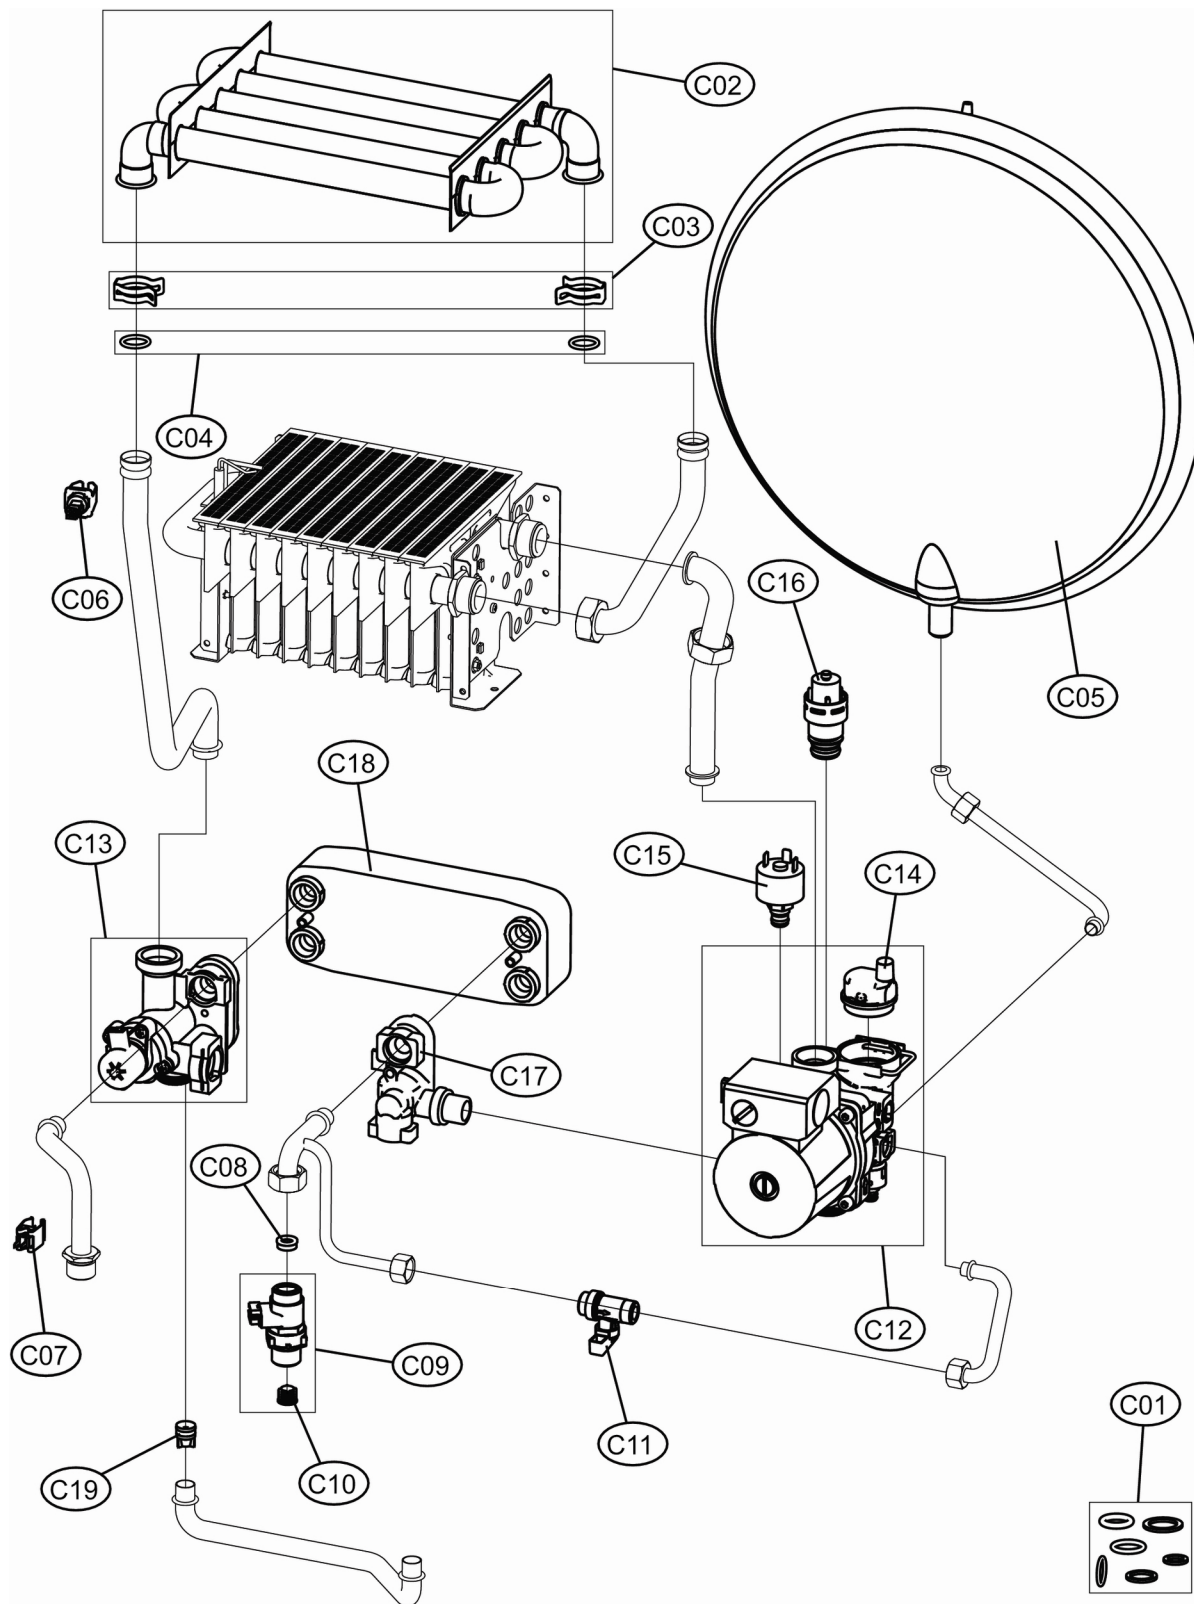

Lamborghini
CALORECLIMA

Lista Pezzi / Spare Parts / Ersatzteile / List Onderdelen
Liste Pieces Detaches / Lista Piezas De Repuesto

NINFA N Low Nox 24 MCA