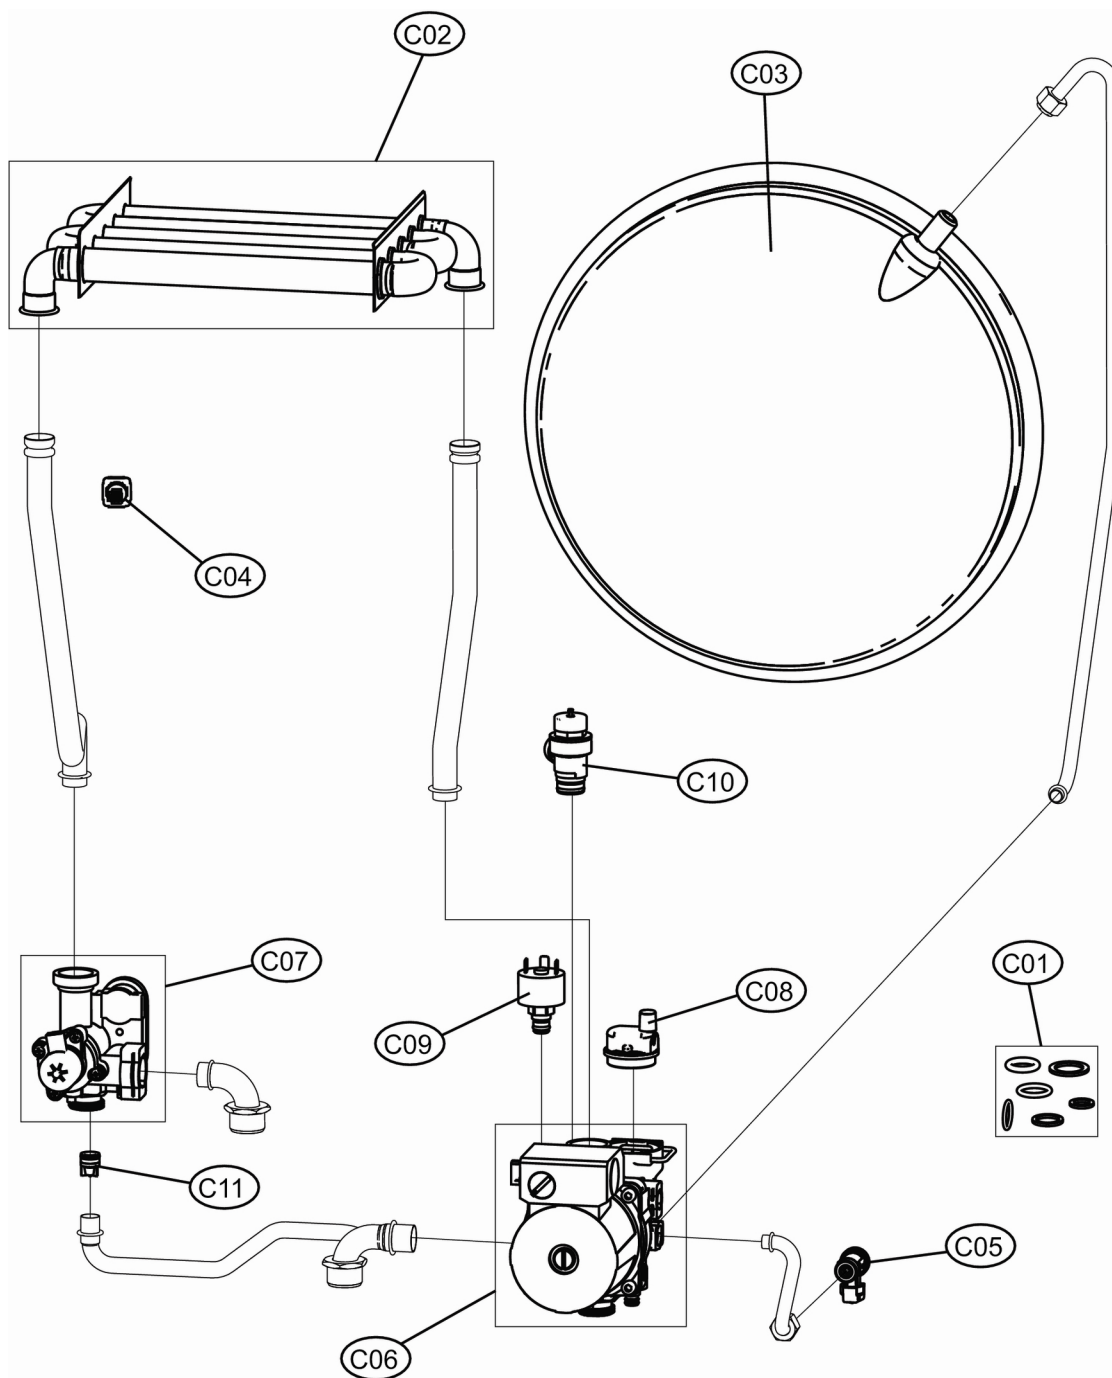

Ninfa N 24 Tca

Lamborghini
CALORECLIMA

Lista Pezzi / Spare Parts / Ersatzteile / List Onderdelen
Liste Pieces Detaches / Lista Piezas De Repuesto

Ninfa N 24 Tca

Ninfa N 24 Tca

**Lista Pezzi / Spare Parts / Ersatzsteile / List Onderdelen
Liste Pieces Detaches / Lista Piezas De Repuesto**

Ninfa N 24 Tca

LISTA PEZZI

POS.	CODICE	DESC.	QT.
A01	39835660	KIT MANTELLO "Lam"(3110F660)	1.000
A02	39835670	KIT GRIGLIA INFER. (3110G200)	1.000
B01	39834980	KIT SCATOLA EL."Lam"(35013850)	1.000
B02	39834990	KIT MASCHERINA "Lam"(35013580)	1.000
B03	39835690	KIT CENTRALINA EL. (36508660)	1.000
B04	39835010	KIT SCHEDA EL.DSP10 (38323580)	1.000
B05	39818210	KIT IDROMETRO (36402070)	1.000
C01	39836470	KIT GUARN.CALD. Fm.AD	1.000
C02	39820880	KIT SCAMB.MONOTERM. (37404280)	1.000
C03	39800960	KIT VASO ESP.8LT. (36800780)	1.000
C04	39819550	KIT SONDA TEMP. (36200730)	1.000
C05	39808980	KIT RUB.3/8" Tp.5014(36901470)	1.000
C06	39818450	KIT POMPA AO/FX3FPL (36600100)	1.000
C07	39828210	KIT VALV.3VIE (36902320)	1.000
C08	39818220	KIT V.ARIA (39404380-39404730)	1.000
C09	39818260	KIT PRESSOST.H2O (39404710)	1.000
C10	39818270	KIT VALV.SIC. (36902760)	1.000
C11	39818790	KIT 10 VALV.N/R. (36902190)	1.000
D01	39807510	KIT TST.FUMI COMPL. (38318560)	1.000
D02	39835680	KIT ISOL.CAM.COMB.24kW Fm.AD	1.000
D03	39819430	KIT ELETTRODO ACC. (36702890)	1.000
D04	39835700	KIT BRUC.11R.m. (37609180)	1.000
D05	39812190	KIT VALV.VGU 54A1109(36800401)	1.000
D06	39819590	KIT 11 UG.1,35 m. (34009821)	1.000
D07	39819600	KIT 11 UG.0,79 gpl (34013300)	1.000