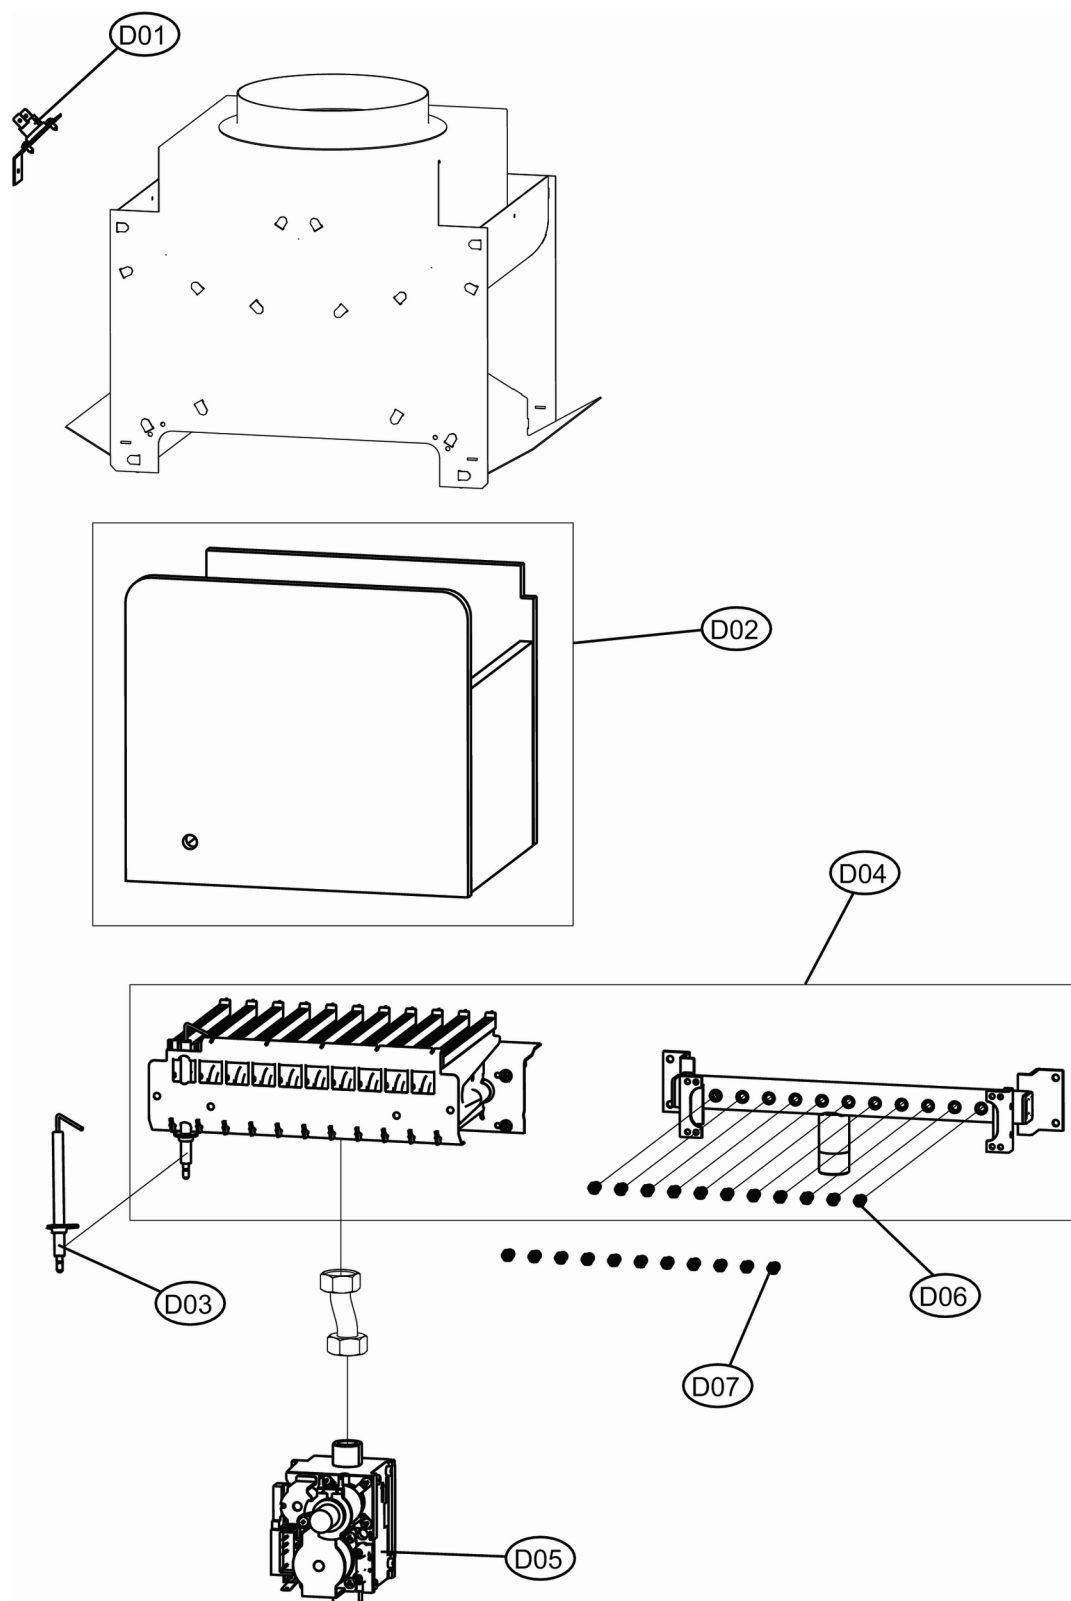

Ninfa N 24 Tca

Lamborghini
CALORECLIMA

Lista Pezzi / Spare Parts / Ersatzteile / List Onderdelen
Liste Pieces Detaches / Lista Piezas De Repuesto

Ninfa N 24 Tca

Ninfa N 24 Tca

**Lista Pezzi / Spare Parts / Ersatzsteile / List Onderdelen
Liste Pieces Detaches / Lista Piezas De Repuesto**

Ninfa N 24 Tca

LISTA PEZZI

POS.	CODICE	DESC.	QT.
A01	39835660	KIT MANTELLO "Lam"(3110F660)	1.000
A02	39835670	KIT GRIGLIA INFER. (3110G200)	1.000
B01	39834980	KIT SCATOLA EL."Lam"(35013850)	1.000
B02	39834990	KIT MASCHERINA "Lam"(35013580)	1.000
B03	39835690	KIT CENTRALINA EL. (36508660)	1.000
B04	39835010	KIT SCHEDA EL.DSP10 (38323580)	1.000
B05	39818210	KIT IDROMETRO (36402070)	1.000
C01	39836470	KIT GUARN.CALD. Fm.AD	1.000
C02	39820880	KIT SCAMB.MONOTERM. (37404280)	1.000
C03	39800960	KIT VASO ESP.8LT. (36800780)	1.000
C04	39819550	KIT SONDA TEMP. (36200730)	1.000
C05	39808980	KIT RUB.3/8" Tp.5014(36901470)	1.000
C06	39818450	KIT POMPA AO/FX3FPL (36600100)	1.000
C07	39828210	KIT VALV.3VIE (36902320)	1.000
C08	39818220	KIT V.ARIA (39404380-39404730)	1.000
C09	39818260	KIT PRESSOST.H2O (39404710)	1.000
C10	39818270	KIT VALV.SIC. (36902760)	1.000
C11	39818790	KIT 10 VALV.N/R. (36902190)	1.000
D01	39807510	KIT TST.FUMI COMPL. (38318560)	1.000
D02	39835680	KIT ISOL.CAM.COMB.24kW Fm.AD	1.000
D03	39819430	KIT ELETTRODO ACC. (36702890)	1.000
D04	39835700	KIT BRUC.11R.m. (37609180)	1.000
D05	39812190	KIT VALV.VGU 54A1109(36800401)	1.000
D06	39819590	KIT 11 UG.1,35 m. (34009821)	1.000
D07	39819600	KIT 11 UG.0,79 gpl (34013300)	1.000