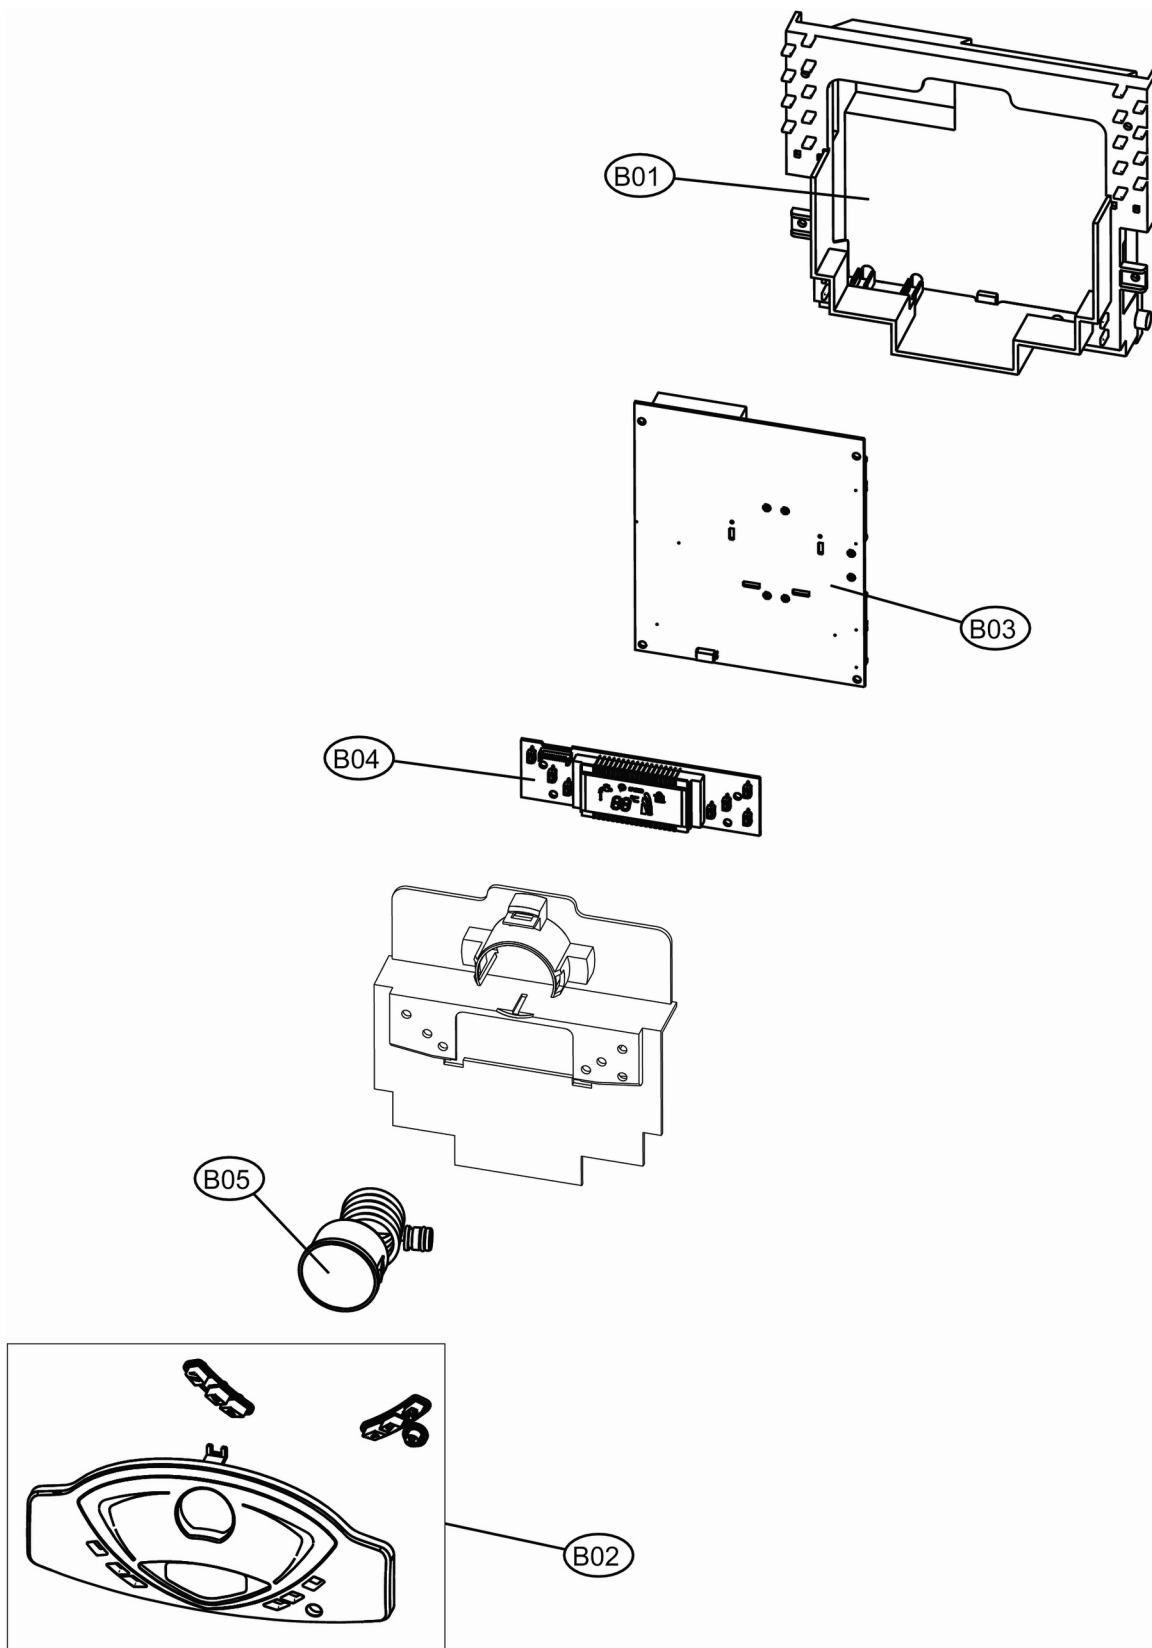

Lista Pezzi / Spare Parts / Ersatzteile / List Onderdelen
Liste Pieces Detaches / Lista Piezas De Repuesto

Ninfa N 24 Tca

Lamborghini
CALORECLIMA

Lista Pezzi / Spare Parts / Ersatzteile / List Onderdelen
Liste Pieces Detaches / Lista Piezas De Repuesto

Ninfa N 24 Tca

Lamborghini
CALORECLIMA

Lista Pezzi / Spare Parts / Ersatzteile / List Onderdelen
Liste Pieces Detaches / Lista Piezas De Repuesto

Ninfa N 24 Tca

Ninfa N 24 Tca

**Lista Pezzi / Spare Parts / Ersatzsteile / List Onderdelen
Liste Pieces Detaches / Lista Piezas De Repuesto**

Ninfa N 24 Tca

LISTA PEZZI

POS.	CODICE	DESC.	QT.
A01	39835660	KIT MANTELLO "Lam"(3110F660)	1.000
A02	39835670	KIT GRIGLIA INFER. (3110G200)	1.000
B01	39834980	KIT SCATOLA EL."Lam"(35013850)	1.000
B02	39834990	KIT MASCHERINA "Lam"(35013580)	1.000
B03	39835690	KIT CENTRALINA EL. (36508660)	1.000
B04	39835010	KIT SCHEDA EL.DSP10 (38323580)	1.000
B05	39818210	KIT IDROMETRO (36402070)	1.000
C01	39836470	KIT GUARN.CALD. Fm.AD	1.000
C02	39820880	KIT SCAMB.MONOTERM. (37404280)	1.000
C03	39800960	KIT VASO ESP.8LT. (36800780)	1.000
C04	39819550	KIT SONDA TEMP. (36200730)	1.000
C05	39808980	KIT RUB.3/8" Tp.5014(36901470)	1.000
C06	39818450	KIT POMPA AO/FX3FPL (36600100)	1.000
C07	39828210	KIT VALV.3VIE (36902320)	1.000
C08	39818220	KIT V.ARIA (39404380-39404730)	1.000
C09	39818260	KIT PRESSOST.H2O (39404710)	1.000
C10	39818270	KIT VALV.SIC. (36902760)	1.000
C11	39818790	KIT 10 VALV.N/R. (36902190)	1.000
D01	39807510	KIT TST.FUMI COMPL. (38318560)	1.000
D02	39835680	KIT ISOL.CAM.COMB.24kW Fm.AD	1.000
D03	39819430	KIT ELETTRODO ACC. (36702890)	1.000
D04	39835700	KIT BRUC.11R.m. (37609180)	1.000
D05	39812190	KIT VALV.VGU 54A1109(36800401)	1.000
D06	39819590	KIT 11 UG.1,35 m. (34009821)	1.000
D07	39819600	KIT 11 UG.0,79 gpl (34013300)	1.000