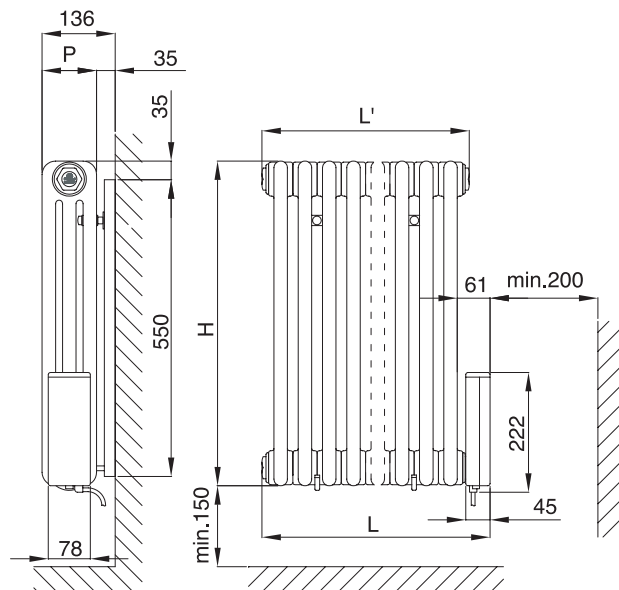

# TESI 3 ef elettrico

In foto: Radiatore TESI 3 ef elettrico Tre colonne, altezza mm 602, larghezza mm 692.  
Colore Bianco Perla (cod. 01).

TESI 3 EF-600-8

TESI 3 EF-600-12

TESI 3 EF-600-14

TESI 3 EF-600-17

## Caratteristiche tecniche:

Dimensioni come da tabella sotto riportata.  
Collettori in lamiera d'acciaio stampati.  
Tubi in lamiera d'acciaio di diametro 25 mm.  
Elementi lunghezza 45 mm (passo elemento).  
Completo di liquido termovettore.  
TESI 3 EF Elettrico è trattato in cataforesi e verniciato con polveri epossidiche solo di colore Bianco Standard (cod. 01).  
La resistenza elettrica ha una regolazione elettronica con: controllo fil-pilote, comando d'arresto, confort,