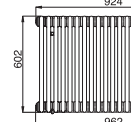

# TESI 3 ef elettrico

In foto: Radiatore TESI 3 ef elettrico Tre colonne, altezza mm 602, larghezza mm 692.  
Colore Bianco Perla (cod. 01).

TESI 3 EF-600-8

TESI 3 EF-600-12

TESI 3 EF-600-14

TESI 3 EF-600-17

## Caratteristiche tecniche:

Dimensioni come da tabella sotto riportata.  
Collettori in lamiera d'acciaio stampati.  
Tubi in lamiera d'acciaio di diametro 25 mm.  
Elementi lunghezza 45 mm (passo elemento).  
Completo di liquido termovettore.  
TESI 3 EF Elettrico è trattato in cataforesi e verniciato con polveri epossidiche solo di colore Bianco Standard (cod. 01).  
La resistenza elettrica ha una regolazione elettronica con: controllo fil-pilote, comando d'arresto, confort,