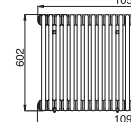

TESI 3 EF-600-23