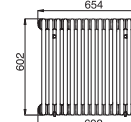

# TESI 3 ef elettrico

In foto: Radiatore TESI 3 ef elettrico Tre colonne, altezza mm 602, larghezza mm 692.  
Colore Bianco Perla (cod. 01).

TESI 3 EF-600-8

TESI 3 EF-600-12

TESI 3 EF-600-14

TESI 3 EF-600-17

## Caratteristiche tecniche:

Dimensioni come da tabella sotto riportata.  
Collettori in lamiera d'acciaio stampati.  
Tubi in lamiera d'acciaio di diametro 25 mm.  
Elementi lunghezza 45 mm (passo elemento).  
Completo di liquido termovettore.  
TESI 3 EF Elettrico è trattato in cataforesi e verniciato con polveri epossidiche solo di colore Bianco Standard (cod. 01).  
La resistenza elettrica ha una regolazione elettronica con: controllo fil-pilote, comando d'arresto, confort,