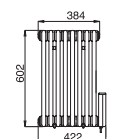

TESI 3 EF-600-8