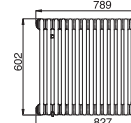

# TESI 3 ef elettrico

In foto: Radiatore TESI 3 ef elettrico Tre colonne, altezza mm 602, larghezza mm 692.  
Colore Bianco Perla (cod. 01).

TESI 3 EF-600-8

TESI 3 EF-600-12

TESI 3 EF-600-14

TESI 3 EF-600-17

## Caratteristiche tecniche:

Dimensioni come da tabella sotto riportata.  
Collettori in lamiera d'acciaio stampati.  
Tubi in lamiera d'acciaio di diametro 25 mm.  
Elementi lunghezza 45 mm (passo elemento).  
Completo di liquido termovettore.  
TESI 3 EF Elettrico è trattato in cataforesi e verniciato con polveri epossidiche solo di colore Bianco Standard (cod. 01).  
La resistenza elettrica ha una regolazione elettronica con: controllo fil-pilote, comando d'arresto, confort,