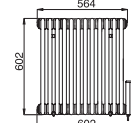

TESI 3 EF-600-12