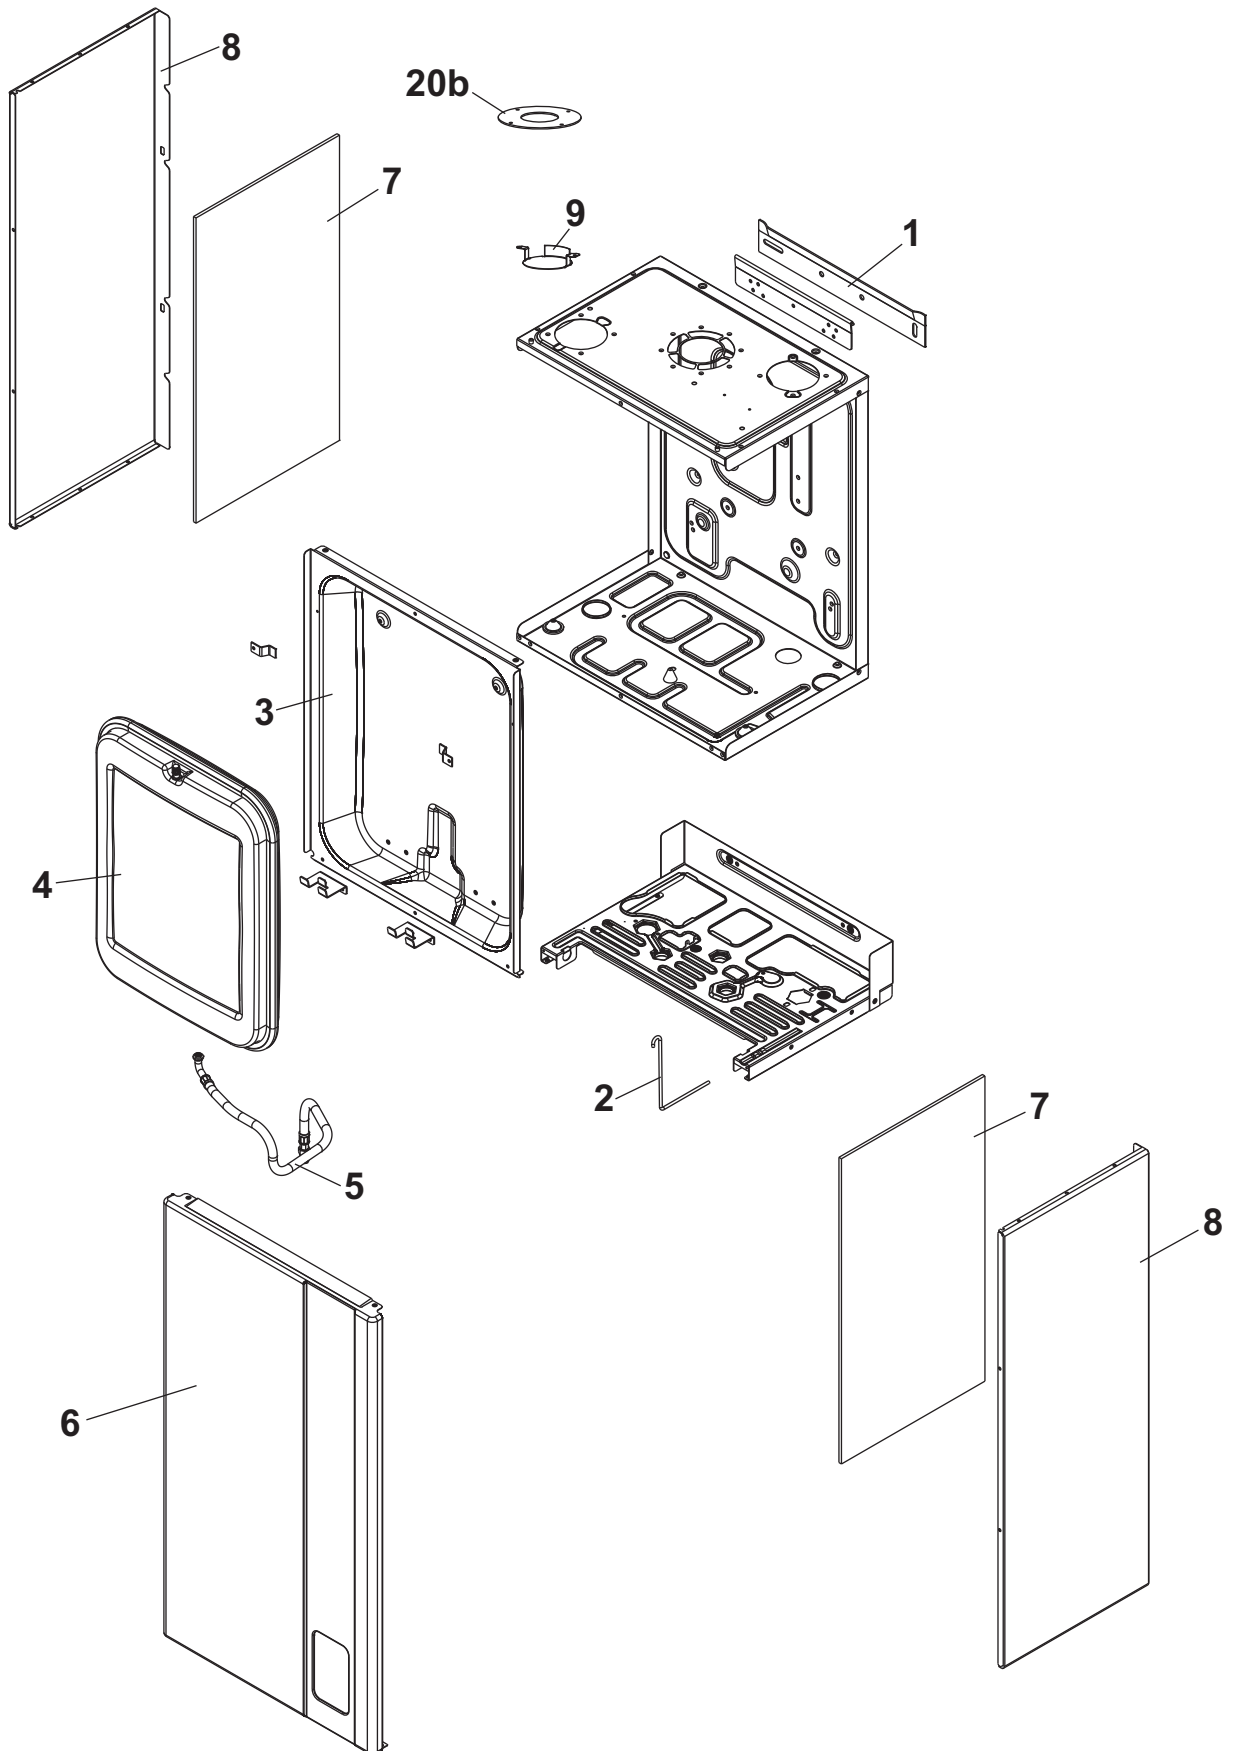

**ESPLOSO E LISTA RICAMBI
SPARE PARTS LIST**

fondital

FORMENTERA

CTFS-CTN-RTN

FORMENTERA CTFS-CTN-RTN

Esp	Codice	Pz	Descrizione	Description
1	6STASOST09	1	staffa aggancio a muro	wall fixing stirrup
2	6GANCI0X00	1	gancio sostegno vaso espansione	hook support to expansion tank
3	6PANNCAM02	1	Pann.Chiusura Camera Combustione	Combustion Chamber Closer
4	6VASOESP26	1	vaso espansione 7 litri	7 litres expansion tank
5	6TUBFLEX18	1	tubo flessibile 3/8"	3/8" flexible tube
6	6PANNFRO22	1	Pannello Frontale Formentera	Formentera Front Panel
7	6ISOLPAN01	1	Isolamento pannello laterale	Side panel insulation
8	6PANNLAT30	1	pannello laterale	side panel
9	6DEFASP01	1	defl. aspirazione x OSDOPPIA11-12	suction deflector for OSDOPPIA11-12
10	6ISOLFON01	1	Isolamento Fondo Cappa Fumi	Flue Gas Hood Base Insulation
11	6ISOLLAT07	1	Isolamento Laterale Cappa Fumi	Flue Gas Hood Lateral Insulation
12	6ISOLFRO01	1	Isolamento Frontale Cappa Fumi	Flue Gas Hood Frontal Insulation
13a	6FIACAFU01	1	Fianco Sx Cappa Fumi	Flue Gas Hood Left Side Panel
13b	6FIACAFU02	1	Fianco Dx Cappa Fumi	Flue Gas Hood Right Side Panel
14	6FRONCAP00	1	Pannello Frontale Cappa Fumi (CTFS)	Flue Gas Hood Frontal Panel (CTFS)
15	6FONCAFU03	1	Fondo Cappa Fumi CTFS	CTFS Flue Gas Hood Base
16	6VENTILA13	1	Ventilatore Fumi 24	Fan 24
17	6TUPITOT00	1	tubo pitot fime 25 mm	25 mm pitot check
	6TUPITOT01	1	tubo pitot natalini 30 mm	30 mm pitot check
18	6PRESSOS06	1	Pressostato Aria Orizzontale	Pressure Switch
19	6RACCOND00	1	Raccoglicondensa	Condensate trap
20a	6DIAFSCA12	3	Diaframma Scarico Fumi 39 mm	Flue Gas Discharge Diaphragm Ø 39
	6DIAFSCA17	3	Diaframma Scarico Fumi 39,8 mm	Flue Gas Discharge Diaphragm Ø 39,8
	6DIAFSCA11	3	Diaframma Scarico Fumi 41 mm	Flue Gas Discharge Diaphragm Ø 41
	6DIAFSCA01	3	Diaframma Scarico Fumi 42 mm	Flue Gas Discharge Diaphragm Ø 42
	6DIAFSCA13	3	Diaframma Scarico Fumi 44 mm	Flue Gas Discharge Diaphragm Ø 44
	6DIAFSCA02	3	Diaframma Scarico Fumi 45 mm	Flue Gas Discharge Diaphragm Ø 45
	6DIAFSCA14	3	Diaframma Scarico Fumi 47 mm	Flue Gas Discharge Diaphragm Ø 47
20b	6DIAFSCA05	3	Diaframma Scarico Fumi 49 mm	Flue Gas Discharge Diaphragm Ø 49
	6DIAFASP11	1	Diaframma aspirazione 55,5 mm	Air Diaphragm Ø 55,5
21	6BRUMMET15	1	Brucciatoe 11 Rampe Metano	11 Ramps Methane Comp. Gas Burner
	6BRUMGPL15	1	Brucciatoe 11 Rampe G.P.L.	11 Ramps L.P.G. Complete Gas Burner
22	0TRASMET09	1	Trasf. Metano Compatta	Methane Conversion Kit Compact
	0TRASGPL08	1	Trasf. GPL Compatta	P.L.G. Conversion Kit Compact
	0TRASGZQ00	1	Trasformazione G27 24 kW (PL)	G27 Conversion Kit 24 kW (PL)
	0TRASGZT02	1	Trasformazione G2,35 24 kW (PL)	G2,35 Conversion Kit 24 kW (PL)
23	6CANDELA02	1	Candela Di Accensione	Spark Plug
24	6TUBOGAS52	1	Tubo Gas 24	Gas Tube 24
25	6VALVGAS04	1	Valvola Gas SIT 845	SIT 845 Gas Valve
26	6YBOBINA00	1	Bobina per valvola SIT 845	SIT 845 Gas Valve Coil
27	6CAPFUMU04	1	Cappa fumi	Flues gas cap
28	6ISOLFON00	1	Isolamento Fondo Cappa Fumi 28-32	Flue Gas Hood Base Insulation 28-32
29	6ISOLFRO00	1	Isolamento Frontale Cappa Fumi	Flue Gas Hood Frontal Insulation
30	6ISOLLAT00	1	Isolamento Laterale Cappa Fumi	Flue Gas Hood Lateral Insulation
31	6FIACAFU00	1	Fianchi camera di combustione	Combustion Chamber sides
32	6VENTILA15	1	Ventilatore Fumi 28-32	Fan 28-32
33	6TUPITOT00	1	tubo pitot fime 25 mm	25 mm pitot check
34	6PRESSOS07	1	Pressostato Aria 125/112	Pressure Switch 125/112
35a	6BRUMMET16	1	Brucciatoe 13 Rampe Metano	13 Ramps Methane Comp. Gas Burner
	6BRUMGPL16	1	Brucciatoe 13 Rampe G.P.L.	13 Ramps L.P.G. Complete Gas Burner
	6BRUMMET17	1	Brucciatoe 15 Rampe Metano	15 Ramps Methane Comp. Gas Burner
	6BRUMGPL17	1	Brucciatoe 15 Rampe G.P.L.	15 Ramps L.P.G. Complete Gas Burner
35b	0TRASGPL17	1	Trasf. GPL 28 n° 13 D. 0,78	P.L.G. Conversion Kit n° 13 D. 0,78
	0TRASGPL18	1	Trasf. GPL 32 n° 15 D. 0,77	P.L.G. Conversion Kit n° 15 D. 0,77
	0TRASMET05	1	Trasformazione metano 28	methane conversion kit 28
	0TRASMET18	1	Trasformazione metano 32 d.1,35	methane conversion kit 32 d.1,35
	0TRASGZQ02	1	Trasformazione G27 28 kW (PL)	G27 Conversion Kit 28 kW (PL)
35c	0TRASGZQ03	1	Trasformazione G27 32 kW (PL)	G27 Conversion Kit 32 kW (PL)
	6TUBOGAS53	1	Tubo Gas 28-32	Gas Tube 28-32
37	6CAPFUMU05	1	Cappa fumi CTN 24	Flues gas cap CTN 24