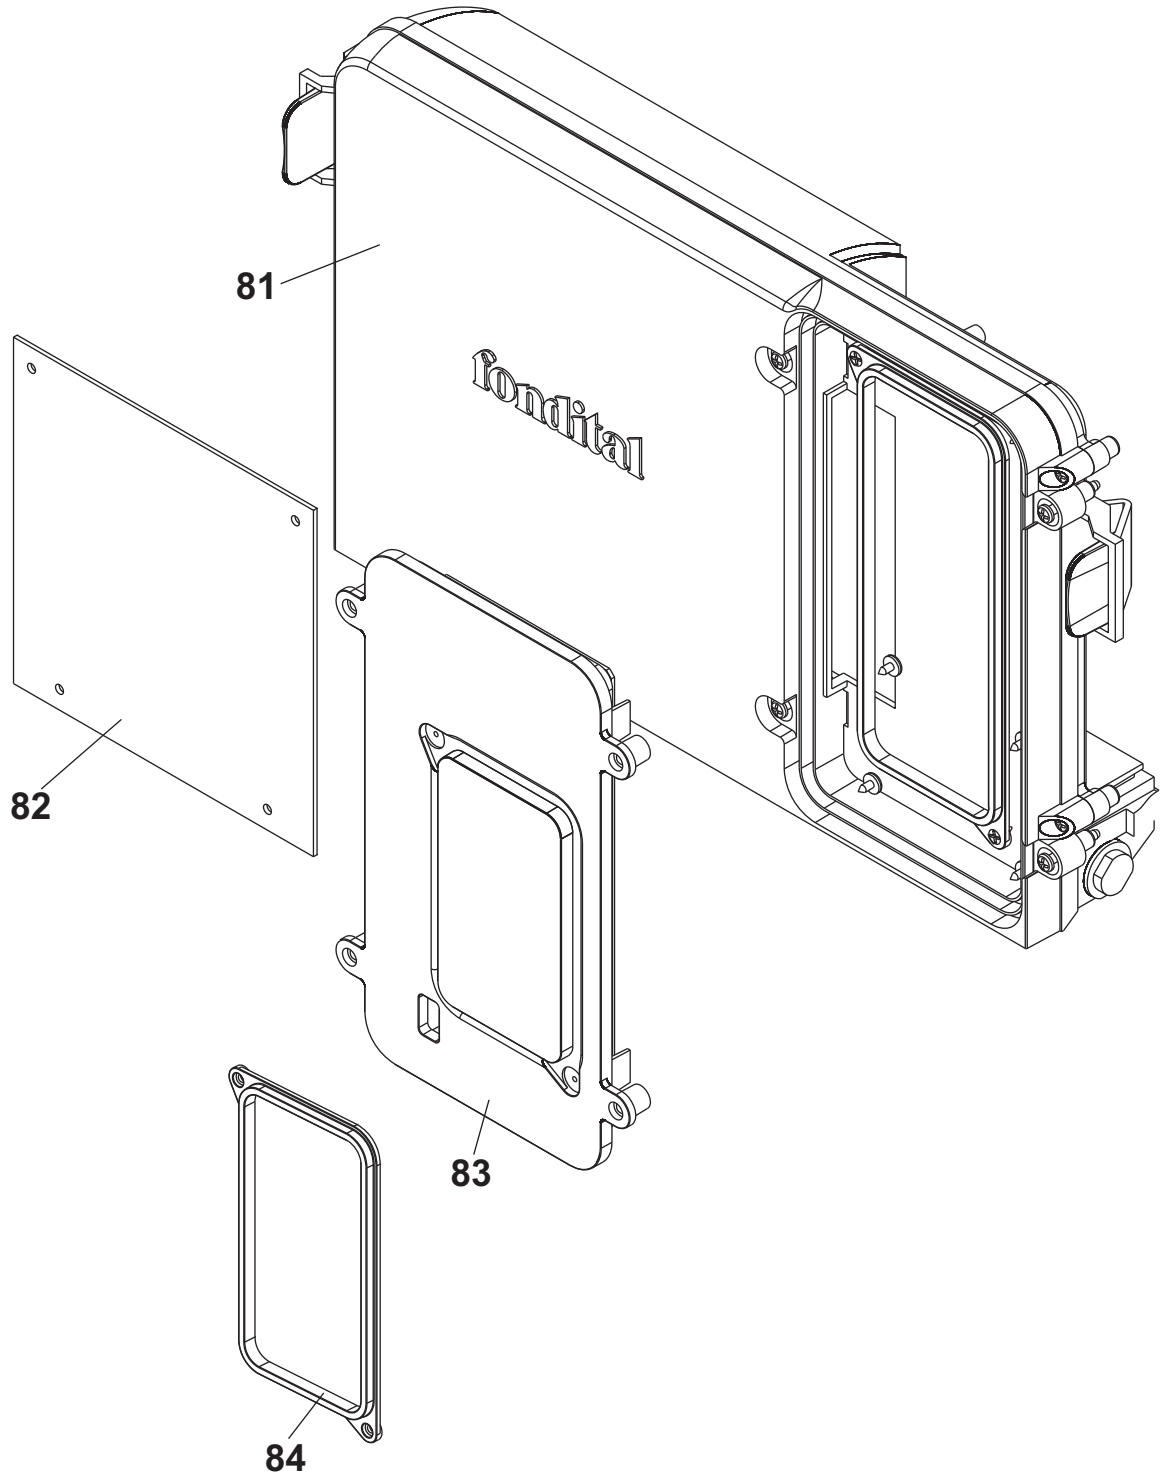

**ESPLOSO E LISTA RICAMBI
SPARE PARTS LIST**

fondital

FORMENTERA

CTFS-CTN-RTN

FORMENTERA CTFS-CTN-RTN

Esp	Codice	Pz	Descrizione	Description
1	6STASOST09	1	staffa aggancio a muro	wall fixing stirrup
2	6GANCI0X00	1	gancio sostegno vaso espansione	hook support to expansion tank
3	6PANNCAM02	1	Pann.Chiusura Camera Combustione	Combustion Chamber Closer
4	6VASOESP26	1	vaso espansione 7 litri	7 litres expansion tank
5	6TUBFLEX18	1	tubo flessibile 3/8"	3/8" flexible tube
6	6PANNFRO22	1	Pannello Frontale Formentera	Formentera Front Panel
7	6ISOLPAN01	1	Isolamento pannello laterale	Side panel insulation
8	6PANNLAT30	1	pannello laterale	side panel
9	6DEFASP01	1	defl. aspirazione x OSDOPPIA11-12	suction deflector for OSDOPPIA11-12
10	6ISOLFON01	1	Isolamento Fondo Cappa Fumi	Flue Gas Hood Base Insulation
11	6ISOLLAT07	1	Isolamento Laterale Cappa Fumi	Flue Gas Hood Lateral Insulation
12	6ISOLFRO01	1	Isolamento Frontale Cappa Fumi	Flue Gas Hood Frontal Insulation
13a	6FIACAFU01	1	Fianco Sx Cappa Fumi	Flue Gas Hood Left Side Panel
13b	6FIACAFU02	1	Fianco Dx Cappa Fumi	Flue Gas Hood Right Side Panel
14	6FRONCAP00	1	Pannello Frontale Cappa Fumi (CTFS)	Flue Gas Hood Frontal Panel (CTFS)
15	6FONCAFU03	1	Fondo Cappa Fumi CTFS	CTFS Flue Gas Hood Base
16	6VENTILA13	1	Ventilatore Fumi 24	Fan 24
17	6TUPITOT00	1	tubo pitot fime 25 mm	25 mm pitot check
	6TUPITOT01	1	tubo pitot natalini 30 mm	30 mm pitot check
18	6PRESSOS06	1	Pressostato Aria Orizzontale	Pressure Switch
19	6RACCOND00	1	Raccoglicondensa	Condensate trap
20a	6DIAFSCA12	3	Diaframma Scarico Fumi 39 mm	Flue Gas Discharge Diaphragm Ø 39
	6DIAFSCA17	3	Diaframma Scarico Fumi 39,8 mm	Flue Gas Discharge Diaphragm Ø 39,8
	6DIAFSCA11	3	Diaframma Scarico Fumi 41 mm	Flue Gas Discharge Diaphragm Ø 41
	6DIAFSCA01	3	Diaframma Scarico Fumi 42 mm	Flue Gas Discharge Diaphragm Ø 42
	6DIAFSCA13	3	Diaframma Scarico Fumi 44 mm	Flue Gas Discharge Diaphragm Ø 44
	6DIAFSCA02	3	Diaframma Scarico Fumi 45 mm	Flue Gas Discharge Diaphragm Ø 45
	6DIAFSCA14	3	Diaframma Scarico Fumi 47 mm	Flue Gas Discharge Diaphragm Ø 47
20b	6DIAFSCA05	3	Diaframma Scarico Fumi 49 mm	Flue Gas Discharge Diaphragm Ø 49
	6DIAFASP11	1	Diaframma aspirazione 55,5 mm	Air Diaphragm Ø 55,5
21	6BRUMMET15	1	Brucciatoe 11 Rampe Metano	11 Ramps Methane Comp. Gas Burner
	6BRUMGPL15	1	Brucciatoe 11 Rampe G.P.L.	11 Ramps L.P.G. Complete Gas Burner
22	0TRASMET09	1	Trasf. Metano Compatta	Methane Conversion Kit Compact
	0TRASGPL08	1	Trasf. GPL Compatta	P.L.G. Conversion Kit Compact
	0TRASGZQ00	1	Trasformazione G27 24 kW (PL)	G27 Conversion Kit 24 kW (PL)
	0TRASGZT02	1	Trasformazione G2,35 24 kW (PL)	G2,35 Conversion Kit 24 kW (PL)
23	6CANDELA02	1	Candela Di Accensione	Spark Plug
24	6TUBOGAS52	1	Tubo Gas 24	Gas Tube 24
25	6VALVGAS04	1	Valvola Gas SIT 845	SIT 845 Gas Valve
26	6YBOBINA00	1	Bobina per valvola SIT 845	SIT 845 Gas Valve Coil
27	6CAPFUMU04	1	Cappa fumi	Flues gas cap
28	6ISOLFON00	1	Isolamento Fondo Cappa Fumi 28-32	Flue Gas Hood Base Insulation 28-32
29	6ISOLFRO00	1	Isolamento Frontale Cappa Fumi	Flue Gas Hood Frontal Insulation
30	6ISOLLAT00	1	Isolamento Laterale Cappa Fumi	Flue Gas Hood Lateral Insulation
31	6FIACAFU00	1	Fianchi camera di combustione	Combustion Chamber sides
32	6VENTILA15	1	Ventilatore Fumi 28-32	Fan 28-32
33	6TUPITOT00	1	tubo pitot fime 25 mm	25 mm pitot check
34	6PRESSOS07	1	Pressostato Aria 125/112	Pressure Switch 125/112
35a	6BRUMMET16	1	Brucciatoe 13 Rampe Metano	13 Ramps Methane Comp. Gas Burner
	6BRUMGPL16	1	Brucciatoe 13 Rampe G.P.L.	13 Ramps L.P.G. Complete Gas Burner
	6BRUMMET17	1	Brucciatoe 15 Rampe Metano	15 Ramps Methane Comp. Gas Burner
	6BRUMGPL17	1	Brucciatoe 15 Rampe G.P.L.	15 Ramps L.P.G. Complete Gas Burner
35b	0TRASGPL17	1	Trasf. GPL 28 n° 13 D. 0,78	P.L.G. Conversion Kit n° 13 D. 0,78
	0TRASGPL18	1	Trasf. GPL 32 n° 15 D. 0,77	P.L.G. Conversion Kit n° 15 D. 0,77
	0TRASMET05	1	Trasformazione metano 28	methane conversion kit 28
	0TRASMET18	1	Trasformazione metano 32 d.1,35	methane conversion kit 32 d.1,35
	0TRASGZQ02	1	Trasformazione G27 28 kW (PL)	G27 Conversion Kit 28 kW (PL)
35c	0TRASGZQ03	1	Trasformazione G27 32 kW (PL)	G27 Conversion Kit 32 kW (PL)
	6TUBOGAS53	1	Tubo Gas 28-32	Gas Tube 28-32
37	6CAPFUMU05	1	Cappa fumi CTN 24	Flues gas cap CTN 24