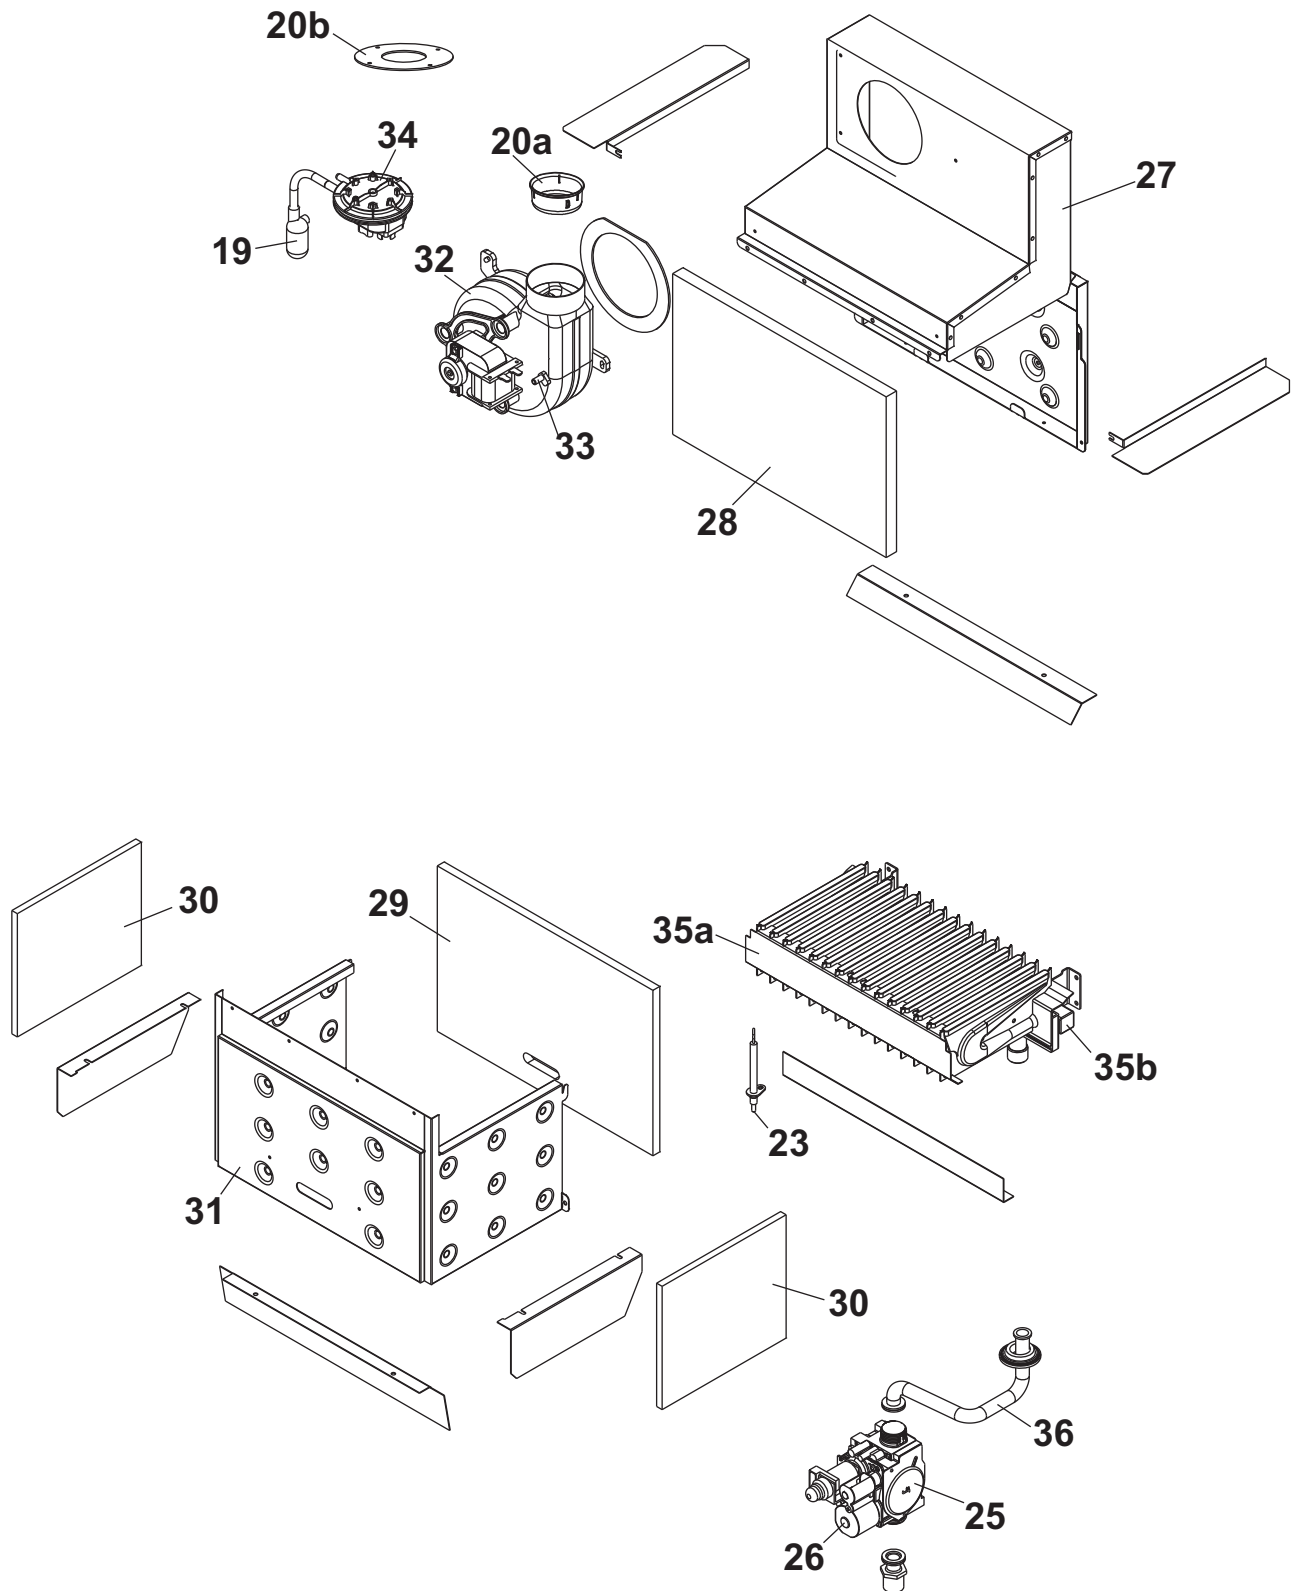

**ESPLOSO E LISTA RICAMBI
SPARE PARTS LIST**

fondital

FORMENTERA

CTFS-CTN-RTN

FORMENTERA CTFS-CTN-RTN

Esp	Codice	Pz	Descrizione	Description
1	6STASOST09	1	staffa aggancio a muro	wall fixing stirrup
2	6GANCI0X00	1	gancio sostegno vaso espansione	hook support to expansion tank
3	6PANNCAM02	1	Pann.Chiusura Camera Combustione	Combustion Chamber Closer
4	6VASOESP26	1	vaso espansione 7 litri	7 litres expansion tank
5	6TUBFLEX18	1	tubo flessibile 3/8"	3/8" flexible tube
6	6PANNFRO22	1	Pannello Frontale Formentera	Formentera Front Panel
7	6ISOLPAN01	1	Isolamento pannello laterale	Side panel insulation
8	6PANNLAT30	1	pannello laterale	side panel
9	6DEFASP01	1	defl. aspirazione x OSDOPPIA11-12	suction deflector for OSDOPPIA11-12
10	6ISOLFON01	1	Isolamento Fondo Cappa Fumi	Flue Gas Hood Base Insulation
11	6ISOLLAT07	1	Isolamento Laterale Cappa Fumi	Flue Gas Hood Lateral Insulation
12	6ISOLFRO01	1	Isolamento Frontale Cappa Fumi	Flue Gas Hood Frontal Insulation
13a	6FIACAFU01	1	Fianco Sx Cappa Fumi	Flue Gas Hood Left Side Panel
13b	6FIACAFU02	1	Fianco Dx Cappa Fumi	Flue Gas Hood Right Side Panel
14	6FRONCAP00	1	Pannello Frontale Cappa Fumi (CTFS)	Flue Gas Hood Frontal Panel (CTFS)
15	6FONCAFU03	1	Fondo Cappa Fumi CTFS	CTFS Flue Gas Hood Base
16	6VENTILA13	1	Ventilatore Fumi 24	Fan 24
17	6TUPITOT00	1	tubo pitot fime 25 mm	25 mm pitot check
	6TUPITOT01	1	tubo pitot natalini 30 mm	30 mm pitot check
18	6PRESSOS06	1	Pressostato Aria Orizzontale	Pressure Switch
19	6RACCOND00	1	Raccoglicondensa	Condensate trap
20a	6DIAFSCA12	3	Diaframma Scarico Fumi 39 mm	Flue Gas Discharge Diaphragm Ø 39
	6DIAFSCA17	3	Diaframma Scarico Fumi 39,8 mm	Flue Gas Discharge Diaphragm Ø 39,8
	6DIAFSCA11	3	Diaframma Scarico Fumi 41 mm	Flue Gas Discharge Diaphragm Ø 41
	6DIAFSCA01	3	Diaframma Scarico Fumi 42 mm	Flue Gas Discharge Diaphragm Ø 42
	6DIAFSCA13	3	Diaframma Scarico Fumi 44 mm	Flue Gas Discharge Diaphragm Ø 44
	6DIAFSCA02	3	Diaframma Scarico Fumi 45 mm	Flue Gas Discharge Diaphragm Ø 45
	6DIAFSCA14	3	Diaframma Scarico Fumi 47 mm	Flue Gas Discharge Diaphragm Ø 47
20b	6DIAFSCA05	3	Diaframma Scarico Fumi 49 mm	Flue Gas Discharge Diaphragm Ø 49
	6DIAFASP11	1	Diaframma aspirazione 55,5 mm	Air Diaphragm Ø 55,5
21	6BRUMMET15	1	Brucciatoe 11 Rampe Metano	11 Ramps Methane Comp. Gas Burner
	6BRUMGPL15	1	Brucciatoe 11 Rampe G.P.L.	11 Ramps L.P.G. Complete Gas Burner
22	0TRASMET09	1	Trasf. Metano Compatta	Methane Conversion Kit Compact
	0TRASGPL08	1	Trasf. GPL Compatta	P.L.G. Conversion Kit Compact
	0TRASGZQ00	1	Trasformazione G27 24 kW (PL)	G27 Conversion Kit 24 kW (PL)
	0TRASGZT02	1	Trasformazione G2,35 24 kW (PL)	G2,35 Conversion Kit 24 kW (PL)
23	6CANDELA02	1	Candela Di Accensione	Spark Plug
24	6TUBOGAS52	1	Tubo Gas 24	Gas Tube 24
25	6VALVGAS04	1	Valvola Gas SIT 845	SIT 845 Gas Valve
26	6YBOBINA00	1	Bobina per valvola SIT 845	SIT 845 Gas Valve Coil
27	6CAPFUMU04	1	Cappa fumi	Flues gas cap
28	6ISOLFON00	1	Isolamento Fondo Cappa Fumi 28-32	Flue Gas Hood Base Insulation 28-32
29	6ISOLFRO00	1	Isolamento Frontale Cappa Fumi	Flue Gas Hood Frontal Insulation
30	6ISOLLAT00	1	Isolamento Laterale Cappa Fumi	Flue Gas Hood Lateral Insulation
31	6FIACAFU00	1	Fianchi camera di combustione	Combustion Chamber sides
32	6VENTILA15	1	Ventilatore Fumi 28-32	Fan 28-32
33	6TUPITOT00	1	tubo pitot fime 25 mm	25 mm pitot check
34	6PRESSOS07	1	Pressostato Aria 125/112	Pressure Switch 125/112
35a	6BRUMMET16	1	Brucciatoe 13 Rampe Metano	13 Ramps Methane Comp. Gas Burner
	6BRUMGPL16	1	Brucciatoe 13 Rampe G.P.L.	13 Ramps L.P.G. Complete Gas Burner
	6BRUMMET17	1	Brucciatoe 15 Rampe Metano	15 Ramps Methane Comp. Gas Burner
	6BRUMGPL17	1	Brucciatoe 15 Rampe G.P.L.	15 Ramps L.P.G. Complete Gas Burner
35b	0TRASGPL17	1	Trasf. GPL 28 n° 13 D. 0,78	P.L.G. Conversion Kit n° 13 D. 0,78
	0TRASGPL18	1	Trasf. GPL 32 n° 15 D. 0,77	P.L.G. Conversion Kit n° 15 D. 0,77
	0TRASMET05	1	Trasformazione metano 28	methane conversion kit 28
	0TRASMET18	1	Trasformazione metano 32 d.1,35	methane conversion kit 32 d.1,35
	0TRASGZQ02	1	Trasformazione G27 28 kW (PL)	G27 Conversion Kit 28 kW (PL)
35c	0TRASGZQ03	1	Trasformazione G27 32 kW (PL)	G27 Conversion Kit 32 kW (PL)
	6TUBOGAS53	1	Tubo Gas 28-32	Gas Tube 28-32
37	6CAPFUMU05	1	Cappa fumi CTN 24	Flues gas cap CTN 24