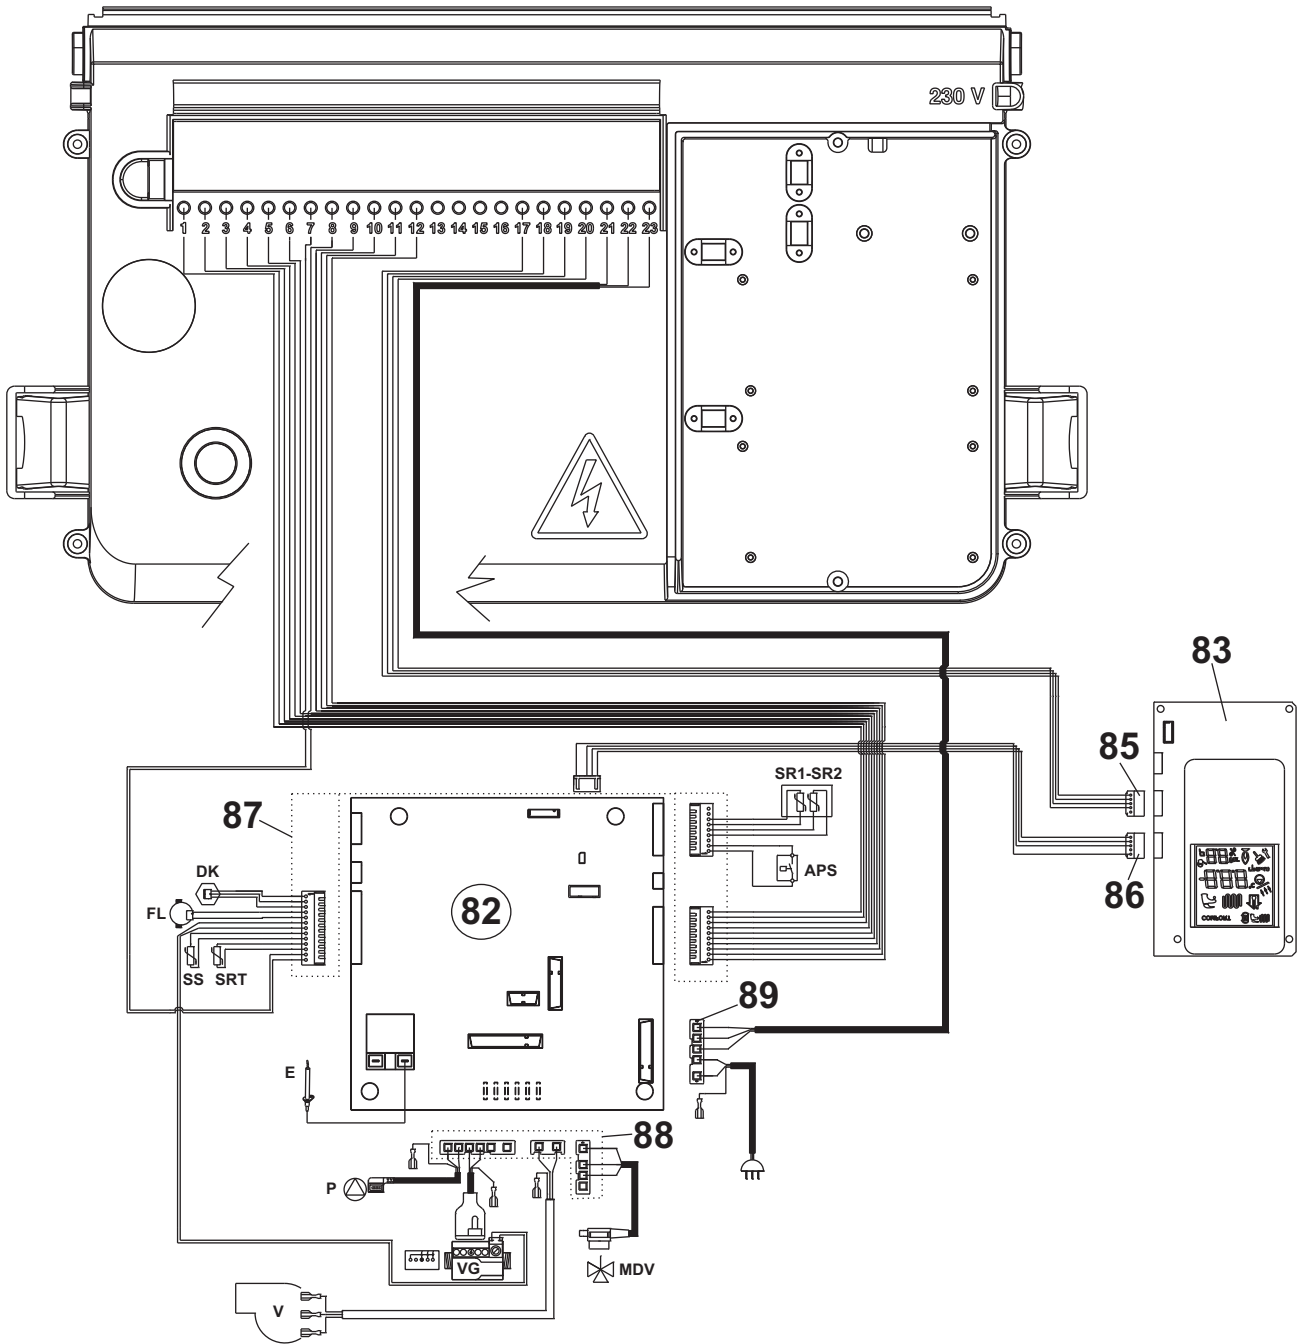

**ESPLOSO E LISTA RICAMBI
SPARE PARTS LIST**

fondital

FORMENTERA

CTFS-CTN-RTN

FORMENTERA CTFS-CTN-RTN

Esp	Codice	Pz	Descrizione	Description
1	6STASOST09	1	staffa aggancio a muro	wall fixing stirrup
2	6GANCI0X00	1	gancio sostegno vaso espansione	hook support to expansion tank
3	6PANNCAM02	1	Pann.Chiusura Camera Combustione	Combustion Chamber Closer
4	6VASOESP26	1	vaso espansione 7 litri	7 litres expansion tank
5	6TUBFLEX18	1	tubo flessibile 3/8"	3/8" flexible tube
6	6PANNFRO22	1	Pannello Frontale Formentera	Formentera Front Panel
7	6ISOLPAN01	1	Isolamento pannello laterale	Side panel insulation
8	6PANNLAT30	1	pannello laterale	side panel
9	6DEFASP01	1	defl. aspirazione x OSDOPPIA11-12	suction deflector for OSDOPPIA11-12
10	6ISOLFON01	1	Isolamento Fondo Cappa Fumi	Flue Gas Hood Base Insulation
11	6ISOLLAT07	1	Isolamento Laterale Cappa Fumi	Flue Gas Hood Lateral Insulation
12	6ISOLFRO01	1	Isolamento Frontale Cappa Fumi	Flue Gas Hood Frontal Insulation
13a	6FIACAFU01	1	Fianco Sx Cappa Fumi	Flue Gas Hood Left Side Panel
13b	6FIACAFU02	1	Fianco Dx Cappa Fumi	Flue Gas Hood Right Side Panel
14	6FRONCAP00	1	Pannello Frontale Cappa Fumi (CTFS)	Flue Gas Hood Frontal Panel (CTFS)
15	6FONCAFU03	1	Fondo Cappa Fumi CTFS	CTFS Flue Gas Hood Base
16	6VENTILA13	1	Ventilatore Fumi 24	Fan 24
17	6TUPITOT00	1	tubo pitot fime 25 mm	25 mm pitot check
	6TUPITOT01	1	tubo pitot natalini 30 mm	30 mm pitot check
18	6PRESSOS06	1	Pressostato Aria Orizzontale	Pressure Switch
19	6RACCOND00	1	Raccoglicondensa	Condensate trap
20a	6DIAFSCA12	3	Diaframma Scarico Fumi 39 mm	Flue Gas Discharge Diaphragm Ø 39
	6DIAFSCA17	3	Diaframma Scarico Fumi 39,8 mm	Flue Gas Discharge Diaphragm Ø 39,8
	6DIAFSCA11	3	Diaframma Scarico Fumi 41 mm	Flue Gas Discharge Diaphragm Ø 41
	6DIAFSCA01	3	Diaframma Scarico Fumi 42 mm	Flue Gas Discharge Diaphragm Ø 42
	6DIAFSCA13	3	Diaframma Scarico Fumi 44 mm	Flue Gas Discharge Diaphragm Ø 44
	6DIAFSCA02	3	Diaframma Scarico Fumi 45 mm	Flue Gas Discharge Diaphragm Ø 45
	6DIAFSCA14	3	Diaframma Scarico Fumi 47 mm	Flue Gas Discharge Diaphragm Ø 47
20b	6DIAFSCA05	3	Diaframma Scarico Fumi 49 mm	Flue Gas Discharge Diaphragm Ø 49
	6DIAFASP11	1	Diaframma aspirazione 55,5 mm	Air Diaphragm Ø 55,5
21	6BRUMMET15	1	Brucciatoe 11 Rampe Metano	11 Ramps Methane Comp. Gas Burner
	6BRUMGPL15	1	Brucciatoe 11 Rampe G.P.L.	11 Ramps L.P.G. Complete Gas Burner
22	0TRASMET09	1	Trasf. Metano Compatta	Methane Conversion Kit Compact
	0TRASGPL08	1	Trasf. GPL Compatta	P.L.G. Conversion Kit Compact
	0TRASGZQ00	1	Trasformazione G27 24 kW (PL)	G27 Conversion Kit 24 kW (PL)
	0TRASGZT02	1	Trasformazione G2,35 24 kW (PL)	G2,35 Conversion Kit 24 kW (PL)
23	6CANDELA02	1	Candela Di Accensione	Spark Plug
24	6TUBOGAS52	1	Tubo Gas 24	Gas Tube 24
25	6VALVGAS04	1	Valvola Gas SIT 845	SIT 845 Gas Valve
26	6YBOBINA00	1	Bobina per valvola SIT 845	SIT 845 Gas Valve Coil
27	6CAPFUMU04	1	Cappa fumi	Flues gas cap
28	6ISOLFON00	1	Isolamento Fondo Cappa Fumi 28-32	Flue Gas Hood Base Insulation 28-32
29	6ISOLFRO00	1	Isolamento Frontale Cappa Fumi	Flue Gas Hood Frontal Insulation
30	6ISOLLAT00	1	Isolamento Laterale Cappa Fumi	Flue Gas Hood Lateral Insulation
31	6FIACAFU00	1	Fianchi camera di combustione	Combustion Chamber sides
32	6VENTILA15	1	Ventilatore Fumi 28-32	Fan 28-32
33	6TUPITOT00	1	tubo pitot fime 25 mm	25 mm pitot check
34	6PRESSOS07	1	Pressostato Aria 125/112	Pressure Switch 125/112
35a	6BRUMMET16	1	Brucciatoe 13 Rampe Metano	13 Ramps Methane Comp. Gas Burner
	6BRUMGPL16	1	Brucciatoe 13 Rampe G.P.L.	13 Ramps L.P.G. Complete Gas Burner
	6BRUMMET17	1	Brucciatoe 15 Rampe Metano	15 Ramps Methane Comp. Gas Burner
	6BRUMGPL17	1	Brucciatoe 15 Rampe G.P.L.	15 Ramps L.P.G. Complete Gas Burner
35b	0TRASGPL17	1	Trasf. GPL 28 n° 13 D. 0,78	P.L.G. Conversion Kit n° 13 D. 0,78
	0TRASGPL18	1	Trasf. GPL 32 n° 15 D. 0,77	P.L.G. Conversion Kit n° 15 D. 0,77
	0TRASMET05	1	Trasformazione metano 28	methane conversion kit 28
	0TRASMET18	1	Trasformazione metano 32 d.1,35	methane conversion kit 32 d.1,35
	0TRASGZQ02	1	Trasformazione G27 28 kW (PL)	G27 Conversion Kit 28 kW (PL)
35c	0TRASGZQ03	1	Trasformazione G27 32 kW (PL)	G27 Conversion Kit 32 kW (PL)
	6TUBOGAS53	1	Tubo Gas 28-32	Gas Tube 28-32
37	6CAPFUMU05	1	Cappa fumi CTN 24	Flues gas cap CTN 24