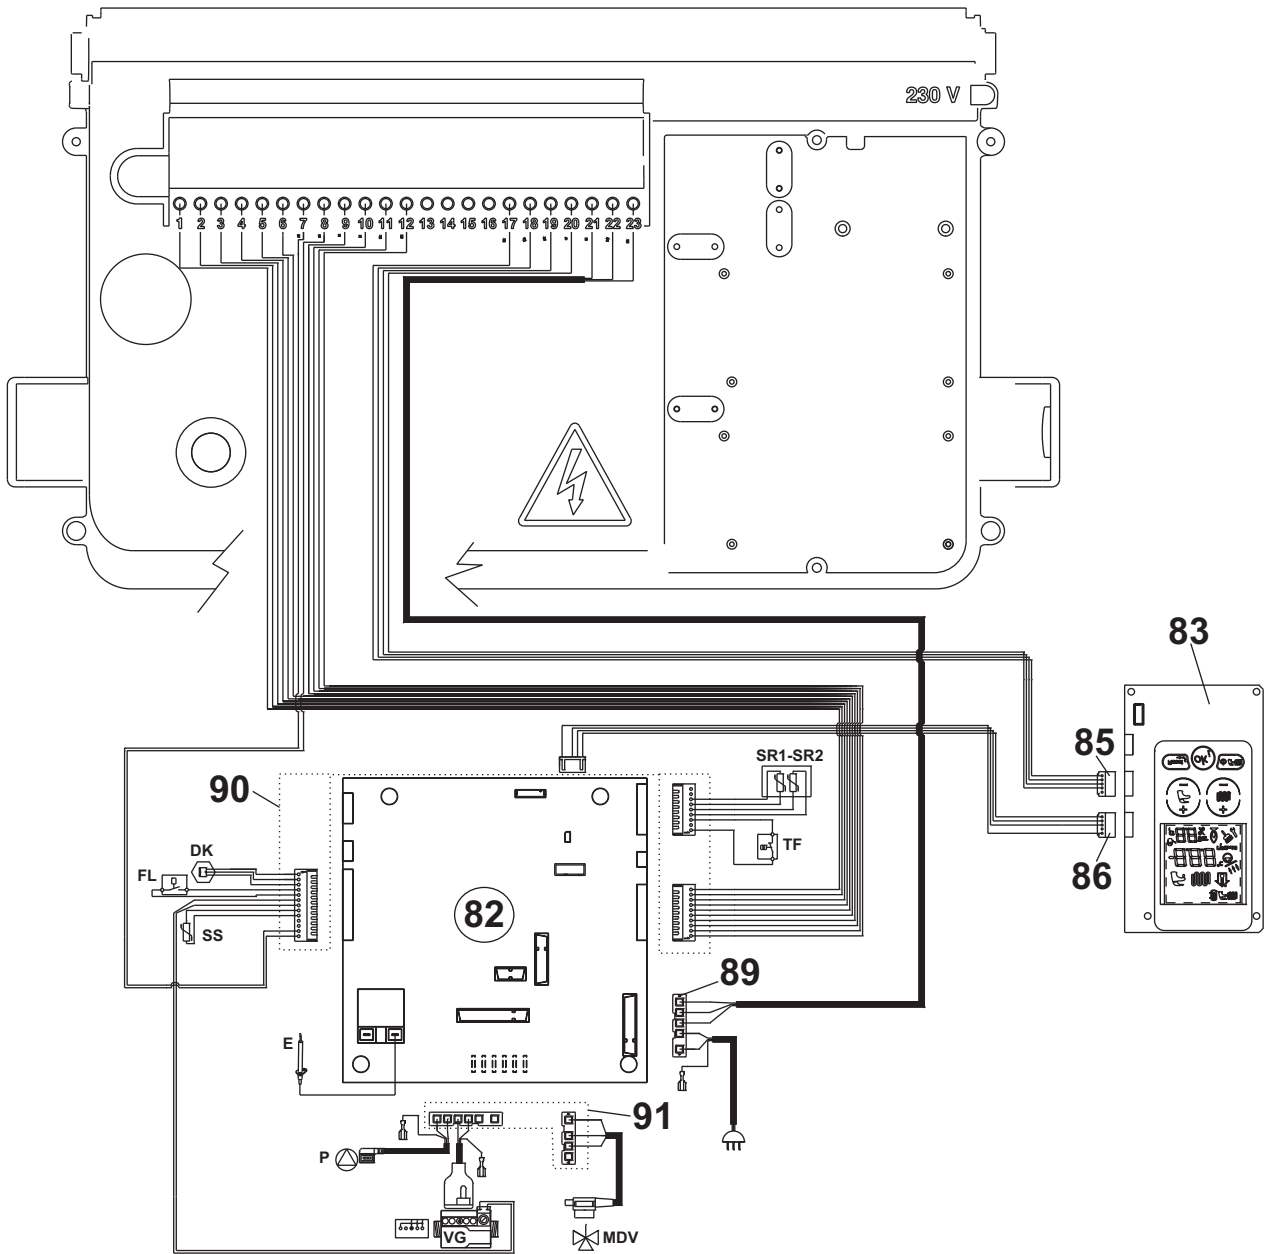

**ESPLOSO E LISTA RICAMBI
SPARE PARTS LIST**

fondital

FORMENTERA

CTFS-CTN-RTN

FORMENTERA CTFS-CTN-RTN

Esp	Codice	Pz	Descrizione	Description
1	6STASOST09	1	staffa aggancio a muro	wall fixing stirrup
2	6GANCI0X00	1	gancio sostegno vaso espansione	hook support to expansion tank
3	6PANNCAM02	1	Pann.Chiusura Camera Combustione	Combustion Chamber Closer
4	6VASOESP26	1	vaso espansione 7 litri	7 litres expansion tank
5	6TUBFLEX18	1	tubo flessibile 3/8"	3/8" flexible tube
6	6PANNFRO22	1	Pannello Frontale Formentera	Formentera Front Panel
7	6ISOLPAN01	1	Isolamento pannello laterale	Side panel insulation
8	6PANNLAT30	1	pannello laterale	side panel
9	6DEFASP01	1	defl. aspirazione x OSDOPPIA11-12	suction deflector for OSDOPPIA11-12
10	6ISOLFON01	1	Isolamento Fondo Cappa Fumi	Flue Gas Hood Base Insulation
11	6ISOLLAT07	1	Isolamento Laterale Cappa Fumi	Flue Gas Hood Lateral Insulation
12	6ISOLFRO01	1	Isolamento Frontale Cappa Fumi	Flue Gas Hood Frontal Insulation
13a	6FIACAFU01	1	Fianco Sx Cappa Fumi	Flue Gas Hood Left Side Panel
13b	6FIACAFU02	1	Fianco Dx Cappa Fumi	Flue Gas Hood Right Side Panel
14	6FRONCAP00	1	Pannello Frontale Cappa Fumi (CTFS)	Flue Gas Hood Frontal Panel (CTFS)
15	6FONCAFU03	1	Fondo Cappa Fumi CTFS	CTFS Flue Gas Hood Base
16	6VENTILA13	1	Ventilatore Fumi 24	Fan 24
17	6TUPITOT00	1	tubo pitot fime 25 mm	25 mm pitot check
	6TUPITOT01	1	tubo pitot natalini 30 mm	30 mm pitot check
18	6PRESSOS06	1	Pressostato Aria Orizzontale	Pressure Switch
19	6RACCOND00	1	Raccoglicondensa	Condensate trap
20a	6DIAFSCA12	3	Diaframma Scarico Fumi 39 mm	Flue Gas Discharge Diaphragm Ø 39
	6DIAFSCA17	3	Diaframma Scarico Fumi 39,8 mm	Flue Gas Discharge Diaphragm Ø 39,8
	6DIAFSCA11	3	Diaframma Scarico Fumi 41 mm	Flue Gas Discharge Diaphragm Ø 41
	6DIAFSCA01	3	Diaframma Scarico Fumi 42 mm	Flue Gas Discharge Diaphragm Ø 42
	6DIAFSCA13	3	Diaframma Scarico Fumi 44 mm	Flue Gas Discharge Diaphragm Ø 44
	6DIAFSCA02	3	Diaframma Scarico Fumi 45 mm	Flue Gas Discharge Diaphragm Ø 45
	6DIAFSCA14	3	Diaframma Scarico Fumi 47 mm	Flue Gas Discharge Diaphragm Ø 47
20b	6DIAFSCA05	3	Diaframma Scarico Fumi 49 mm	Flue Gas Discharge Diaphragm Ø 49
	6DIAFASP11	1	Diaframma aspirazione 55,5 mm	Air Diaphragm Ø 55,5
21	6BRUMMET15	1	Brucciatoe 11 Rampe Metano	11 Ramps Methane Comp. Gas Burner
	6BRUMGPL15	1	Brucciatoe 11 Rampe G.P.L.	11 Ramps L.P.G. Complete Gas Burner
22	0TRASMET09	1	Trasf. Metano Compatta	Methane Conversion Kit Compact
	0TRASGPL08	1	Trasf. GPL Compatta	P.L.G. Conversion Kit Compact
	0TRASGZQ00	1	Trasformazione G27 24 kW (PL)	G27 Conversion Kit 24 kW (PL)
	0TRASGZT02	1	Trasformazione G2,35 24 kW (PL)	G2,35 Conversion Kit 24 kW (PL)
23	6CANDELA02	1	Candela Di Accensione	Spark Plug
24	6TUBOGAS52	1	Tubo Gas 24	Gas Tube 24
25	6VALVGAS04	1	Valvola Gas SIT 845	SIT 845 Gas Valve
26	6YBOBINA00	1	Bobina per valvola SIT 845	SIT 845 Gas Valve Coil
27	6CAPFUMU04	1	Cappa fumi	Flues gas cap
28	6ISOLFON00	1	Isolamento Fondo Cappa Fumi 28-32	Flue Gas Hood Base Insulation 28-32
29	6ISOLFRO00	1	Isolamento Frontale Cappa Fumi	Flue Gas Hood Frontal Insulation
30	6ISOLLAT00	1	Isolamento Laterale Cappa Fumi	Flue Gas Hood Lateral Insulation
31	6FIACAFU00	1	Fianchi camera di combustione	Combustion Chamber sides
32	6VENTILA15	1	Ventilatore Fumi 28-32	Fan 28-32
33	6TUPITOT00	1	tubo pitot fime 25 mm	25 mm pitot check
34	6PRESSOS07	1	Pressostato Aria 125/112	Pressure Switch 125/112
35a	6BRUMMET16	1	Brucciatoe 13 Rampe Metano	13 Ramps Methane Comp. Gas Burner
	6BRUMGPL16	1	Brucciatoe 13 Rampe G.P.L.	13 Ramps L.P.G. Complete Gas Burner
	6BRUMMET17	1	Brucciatoe 15 Rampe Metano	15 Ramps Methane Comp. Gas Burner
	6BRUMGPL17	1	Brucciatoe 15 Rampe G.P.L.	15 Ramps L.P.G. Complete Gas Burner
35b	0TRASGPL17	1	Trasf. GPL 28 n° 13 D. 0,78	P.L.G. Conversion Kit n° 13 D. 0,78
	0TRASGPL18	1	Trasf. GPL 32 n° 15 D. 0,77	P.L.G. Conversion Kit n° 15 D. 0,77
	0TRASMET05	1	Trasformazione metano 28	methane conversion kit 28
	0TRASMET18	1	Trasformazione metano 32 d.1,35	methane conversion kit 32 d.1,35
	0TRASGZQ02	1	Trasformazione G27 28 kW (PL)	G27 Conversion Kit 28 kW (PL)
35c	0TRASGZQ03	1	Trasformazione G27 32 kW (PL)	G27 Conversion Kit 32 kW (PL)
	6TUBOGAS53	1	Tubo Gas 28-32	Gas Tube 28-32
37	6CAPFUMU05	1	Cappa fumi CTN 24	Flues gas cap CTN 24