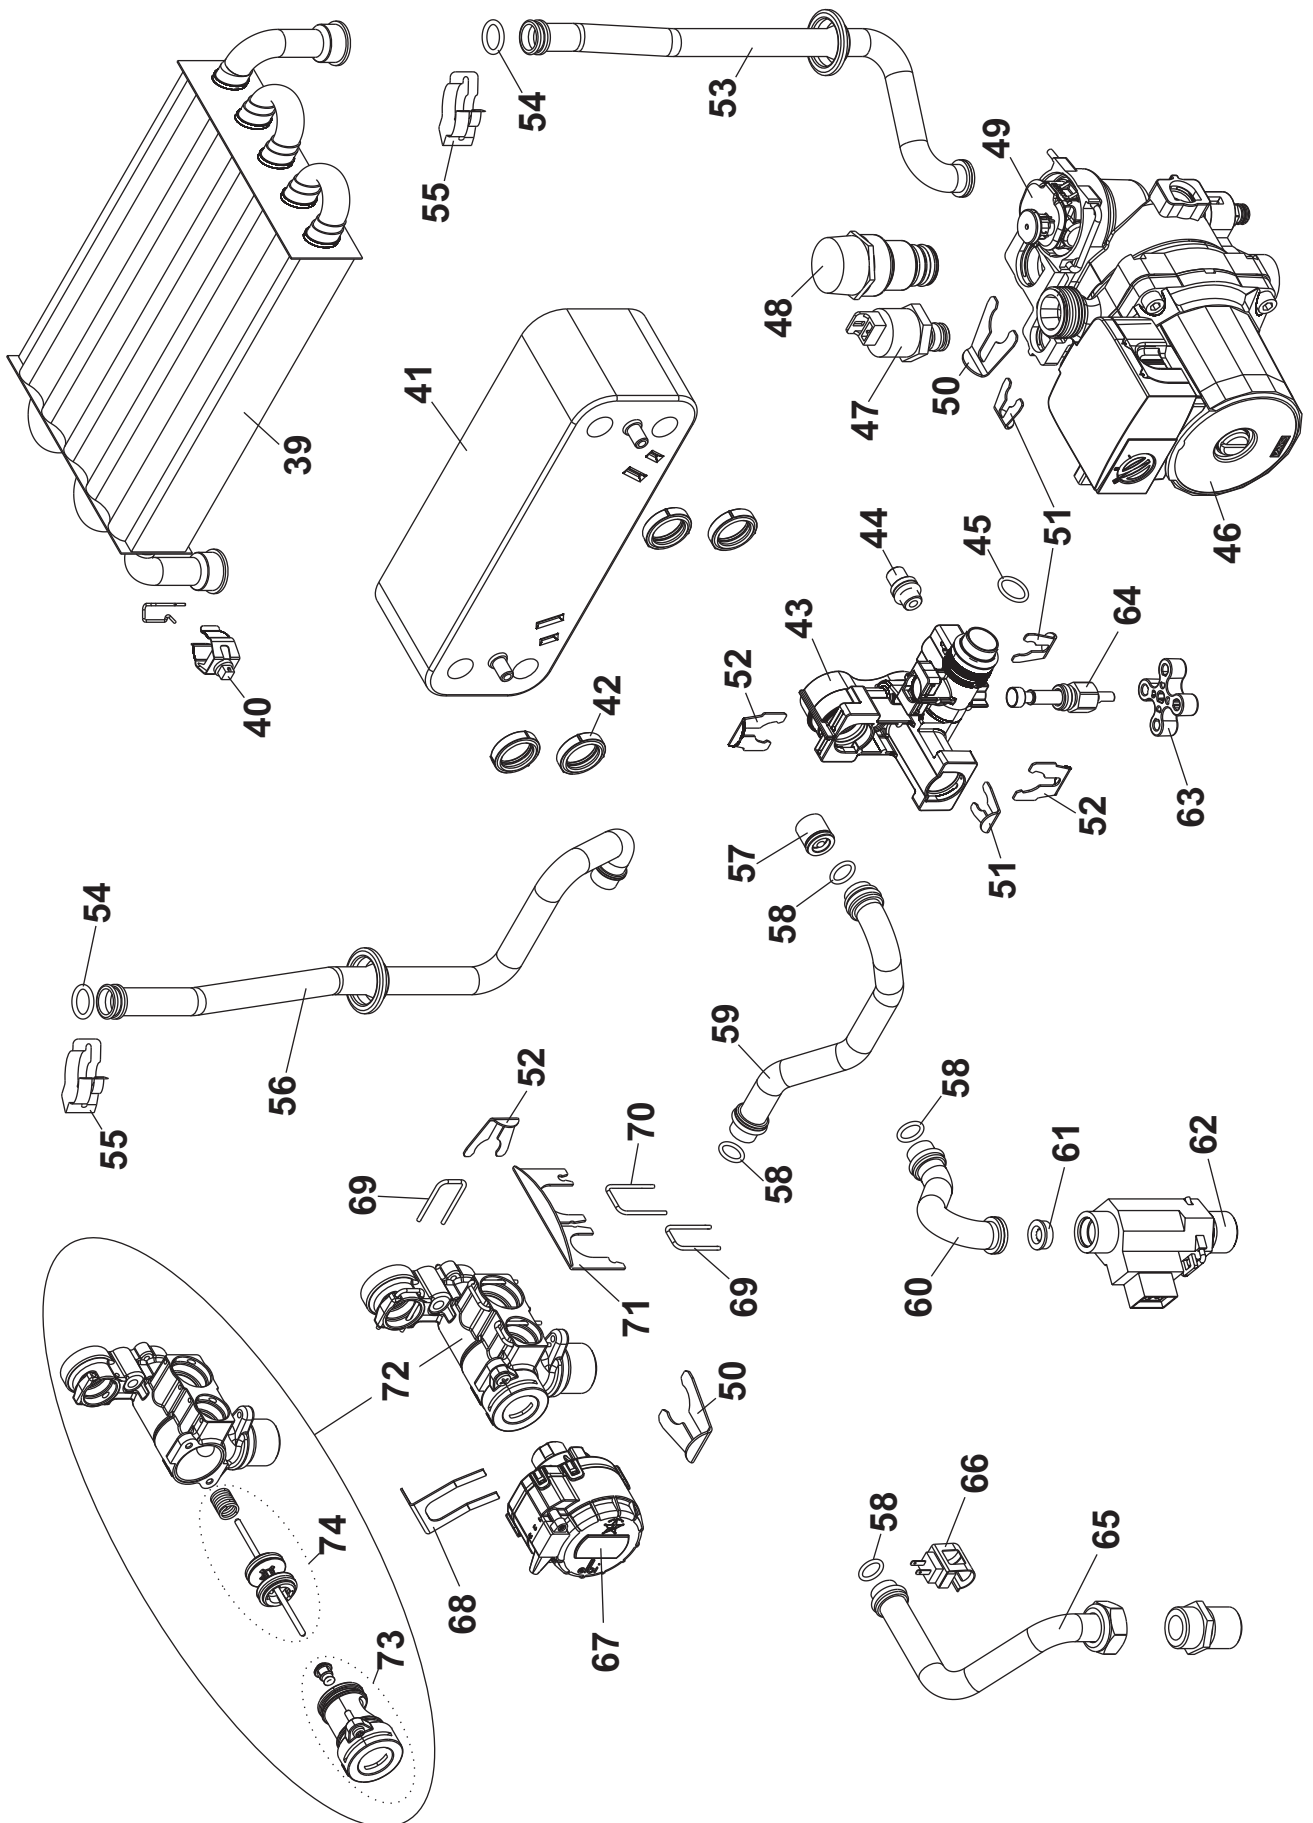

**ESPLOSO E LISTA RICAMBI
SPARE PARTS LIST**

fondital

FORMENTERA

CTFS-CTN-RTN

FORMENTERA CTFS-CTN-RTN

Esp	Codice	Pz	Descrizione	Description
1	6STASOST09	1	staffa aggancio a muro	wall fixing stirrup
2	6GANCI0X00	1	gancio sostegno vaso espansione	hook support to expansion tank
3	6PANNCAM02	1	Pann.Chiusura Camera Combustione	Combustion Chamber Closer
4	6VASOESP26	1	vaso espansione 7 litri	7 litres expansion tank
5	6TUBFLEX18	1	tubo flessibile 3/8"	3/8" flexible tube
6	6PANNFRO22	1	Pannello Frontale Formentera	Formentera Front Panel
7	6ISOLPAN01	1	Isolamento pannello laterale	Side panel insulation
8	6PANNLAT30	1	pannello laterale	side panel
9	6DEFASP01	1	defl. aspirazione x OSDOPPIA11-12	suction deflector for OSDOPPIA11-12
10	6ISOLFON01	1	Isolamento Fondo Cappa Fumi	Flue Gas Hood Base Insulation
11	6ISOLLAT07	1	Isolamento Laterale Cappa Fumi	Flue Gas Hood Lateral Insulation
12	6ISOLFRO01	1	Isolamento Frontale Cappa Fumi	Flue Gas Hood Frontal Insulation
13a	6FIACAFU01	1	Fianco Sx Cappa Fumi	Flue Gas Hood Left Side Panel
13b	6FIACAFU02	1	Fianco Dx Cappa Fumi	Flue Gas Hood Right Side Panel
14	6FRONCAP00	1	Pannello Frontale Cappa Fumi (CTFS)	Flue Gas Hood Frontal Panel (CTFS)
15	6FONCAFU03	1	Fondo Cappa Fumi CTFS	CTFS Flue Gas Hood Base
16	6VENTILA13	1	Ventilatore Fumi 24	Fan 24
17	6TUPITOT00	1	tubo pitot fime 25 mm	25 mm pitot check
	6TUPITOT01	1	tubo pitot natalini 30 mm	30 mm pitot check
18	6PRESSOS06	1	Pressostato Aria Orizzontale	Pressure Switch
19	6RACCOND00	1	Raccoglicondensa	Condensate trap
20a	6DIAFSCA12	3	Diaframma Scarico Fumi 39 mm	Flue Gas Discharge Diaphragm Ø 39
	6DIAFSCA17	3	Diaframma Scarico Fumi 39,8 mm	Flue Gas Discharge Diaphragm Ø 39,8
	6DIAFSCA11	3	Diaframma Scarico Fumi 41 mm	Flue Gas Discharge Diaphragm Ø 41
	6DIAFSCA01	3	Diaframma Scarico Fumi 42 mm	Flue Gas Discharge Diaphragm Ø 42
	6DIAFSCA13	3	Diaframma Scarico Fumi 44 mm	Flue Gas Discharge Diaphragm Ø 44
	6DIAFSCA02	3	Diaframma Scarico Fumi 45 mm	Flue Gas Discharge Diaphragm Ø 45
	6DIAFSCA14	3	Diaframma Scarico Fumi 47 mm	Flue Gas Discharge Diaphragm Ø 47
20b	6DIAFSCA05	3	Diaframma Scarico Fumi 49 mm	Flue Gas Discharge Diaphragm Ø 49
	6DIAFASP11	1	Diaframma aspirazione 55,5 mm	Air Diaphragm Ø 55,5
21	6BRUMMET15	1	Brucciatoe 11 Rampe Metano	11 Ramps Methane Comp. Gas Burner
	6BRUMGPL15	1	Brucciatoe 11 Rampe G.P.L.	11 Ramps L.P.G. Complete Gas Burner
22	0TRASMET09	1	Trasf. Metano Compatta	Methane Conversion Kit Compact
	0TRASGPL08	1	Trasf. GPL Compatta	P.L.G. Conversion Kit Compact
	0TRASGZQ00	1	Trasformazione G27 24 kW (PL)	G27 Conversion Kit 24 kW (PL)
	0TRASGZT02	1	Trasformazione G2,35 24 kW (PL)	G2,35 Conversion Kit 24 kW (PL)
23	6CANDELA02	1	Candela Di Accensione	Spark Plug
24	6TUBOGAS52	1	Tubo Gas 24	Gas Tube 24
25	6VALVGAS04	1	Valvola Gas SIT 845	SIT 845 Gas Valve
26	6YBOBINA00	1	Bobina per valvola SIT 845	SIT 845 Gas Valve Coil
27	6CAPFUMU04	1	Cappa fumi	Flues gas cap
28	6ISOLFON00	1	Isolamento Fondo Cappa Fumi 28-32	Flue Gas Hood Base Insulation 28-32
29	6ISOLFRO00	1	Isolamento Frontale Cappa Fumi	Flue Gas Hood Frontal Insulation
30	6ISOLLAT00	1	Isolamento Laterale Cappa Fumi	Flue Gas Hood Lateral Insulation
31	6FIACAFU00	1	Fianchi camera di combustione	Combustion Chamber sides
32	6VENTILA15	1	Ventilatore Fumi 28-32	Fan 28-32
33	6TUPITOT00	1	tubo pitot fime 25 mm	25 mm pitot check
34	6PRESSOS07	1	Pressostato Aria 125/112	Pressure Switch 125/112
35a	6BRUMMET16	1	Brucciatoe 13 Rampe Metano	13 Ramps Methane Comp. Gas Burner
	6BRUMGPL16	1	Brucciatoe 13 Rampe G.P.L.	13 Ramps L.P.G. Complete Gas Burner
	6BRUMMET17	1	Brucciatoe 15 Rampe Metano	15 Ramps Methane Comp. Gas Burner
	6BRUMGPL17	1	Brucciatoe 15 Rampe G.P.L.	15 Ramps L.P.G. Complete Gas Burner
35b	0TRASGPL17	1	Trasf. GPL 28 n° 13 D. 0,78	P.L.G. Conversion Kit n° 13 D. 0,78
	0TRASGPL18	1	Trasf. GPL 32 n° 15 D. 0,77	P.L.G. Conversion Kit n° 15 D. 0,77
	0TRASMET05	1	Trasformazione metano 28	methane conversion kit 28
	0TRASMET18	1	Trasformazione metano 32 d.1,35	methane conversion kit 32 d.1,35
	0TRASGZQ02	1	Trasformazione G27 28 kW (PL)	G27 Conversion Kit 28 kW (PL)
35c	0TRASGZQ03	1	Trasformazione G27 32 kW (PL)	G27 Conversion Kit 32 kW (PL)
	6TUBOGAS53	1	Tubo Gas 28-32	Gas Tube 28-32
37	6CAPFUMU05	1	Cappa fumi CTN 24	Flues gas cap CTN 24