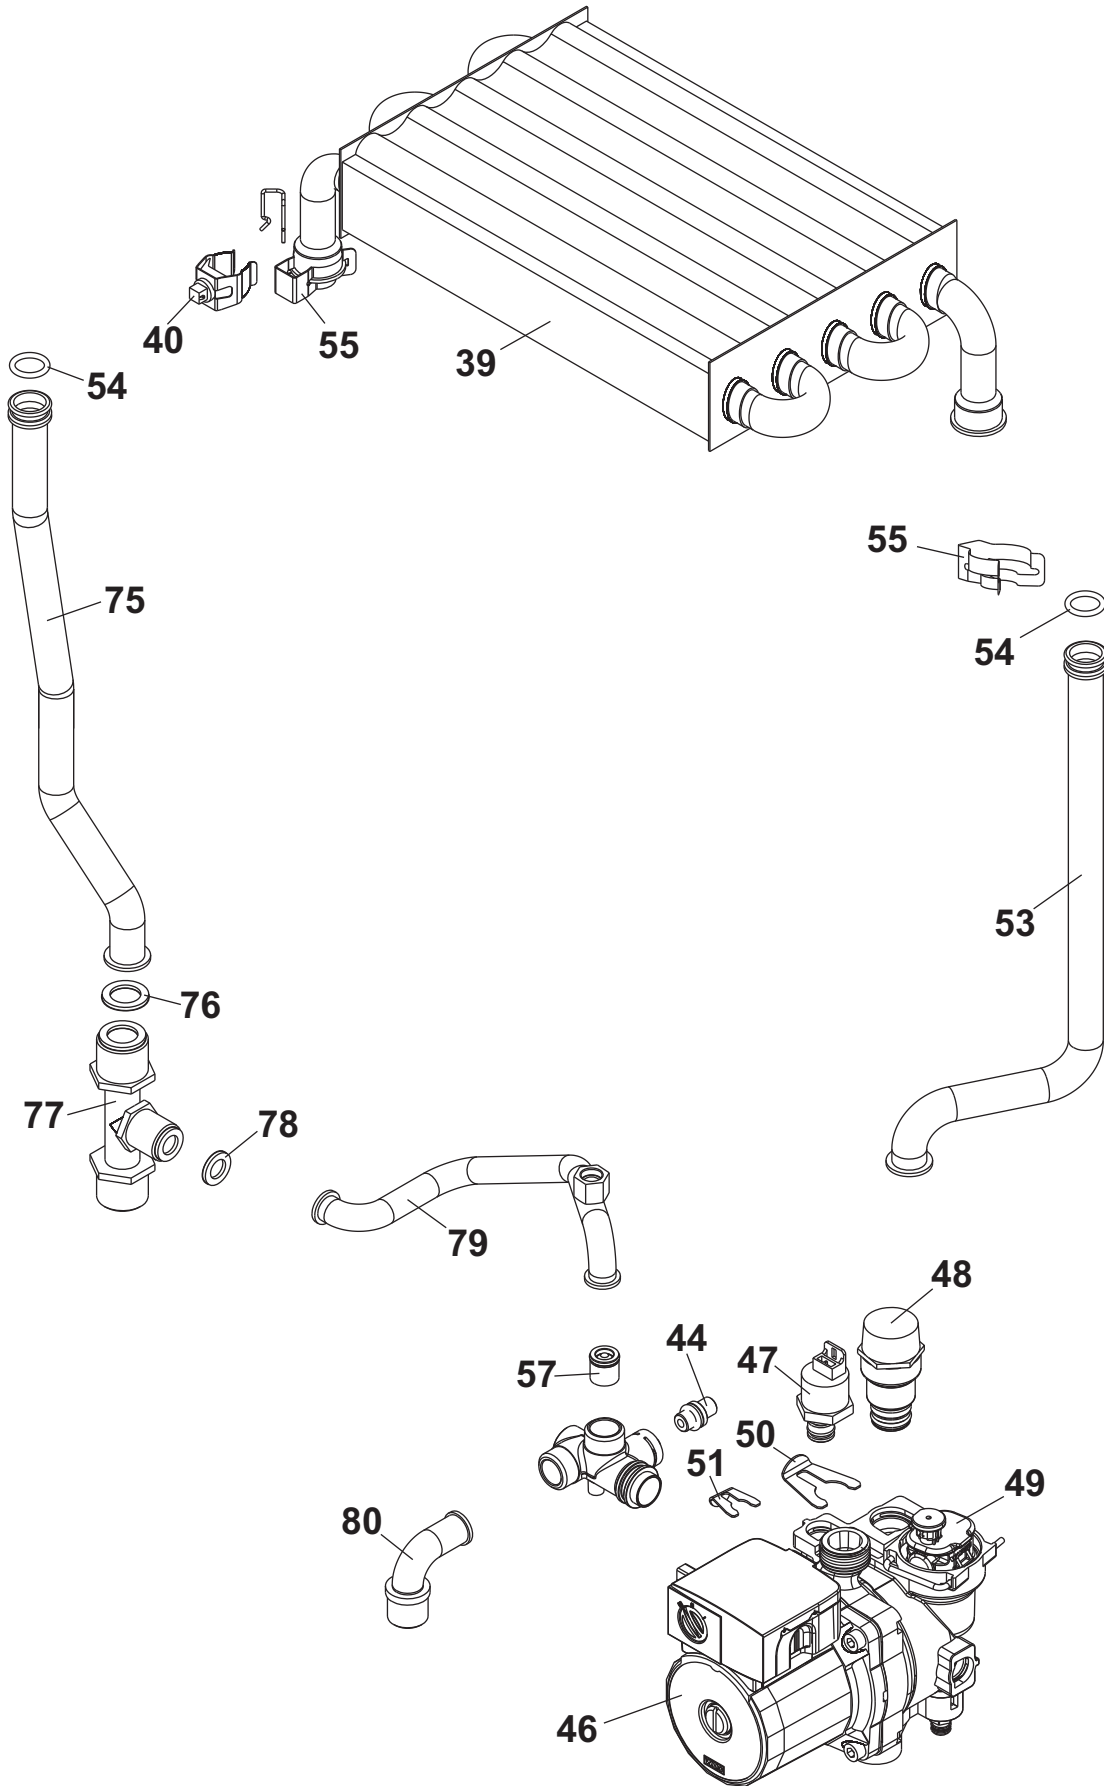

**ESPLOSO E LISTA RICAMBI
SPARE PARTS LIST**

fondital

FORMENTERA

CTFS-CTN-RTN

FORMENTERA CTFS-CTN-RTN

Esp	Codice	Pz	Descrizione	Description
1	6STASOST09	1	staffa aggancio a muro	wall fixing stirrup
2	6GANCI0X00	1	gancio sostegno vaso espansione	hook support to expansion tank
3	6PANNCAM02	1	Pann.Chiusura Camera Combustione	Combustion Chamber Closer
4	6VASOESP26	1	vaso espansione 7 litri	7 litres expansion tank
5	6TUBFLEX18	1	tubo flessibile 3/8"	3/8" flexible tube
6	6PANNFRO22	1	Pannello Frontale Formentera	Formentera Front Panel
7	6ISOLPAN01	1	Isolamento pannello laterale	Side panel insulation
8	6PANNLAT30	1	pannello laterale	side panel
9	6DEFASP01	1	defl. aspirazione x OSDOPPIA11-12	suction deflector for OSDOPPIA11-12
10	6ISOLFON01	1	Isolamento Fondo Cappa Fumi	Flue Gas Hood Base Insulation
11	6ISOLLAT07	1	Isolamento Laterale Cappa Fumi	Flue Gas Hood Lateral Insulation
12	6ISOLFRO01	1	Isolamento Frontale Cappa Fumi	Flue Gas Hood Frontal Insulation
13a	6FIACAFU01	1	Fianco Sx Cappa Fumi	Flue Gas Hood Left Side Panel
13b	6FIACAFU02	1	Fianco Dx Cappa Fumi	Flue Gas Hood Right Side Panel
14	6FRONCAP00	1	Pannello Frontale Cappa Fumi (CTFS)	Flue Gas Hood Frontal Panel (CTFS)
15	6FONCAFU03	1	Fondo Cappa Fumi CTFS	CTFS Flue Gas Hood Base
16	6VENTILA13	1	Ventilatore Fumi 24	Fan 24
17	6TUPITOT00	1	tubo pitot fime 25 mm	25 mm pitot check
	6TUPITOT01	1	tubo pitot natalini 30 mm	30 mm pitot check
18	6PRESSOS06	1	Pressostato Aria Orizzontale	Pressure Switch
19	6RACCOND00	1	Raccoglicondensa	Condensate trap
20a	6DIAFSCA12	3	Diaframma Scarico Fumi 39 mm	Flue Gas Discharge Diaphragm Ø 39
	6DIAFSCA17	3	Diaframma Scarico Fumi 39,8 mm	Flue Gas Discharge Diaphragm Ø 39,8
	6DIAFSCA11	3	Diaframma Scarico Fumi 41 mm	Flue Gas Discharge Diaphragm Ø 41
	6DIAFSCA01	3	Diaframma Scarico Fumi 42 mm	Flue Gas Discharge Diaphragm Ø 42
	6DIAFSCA13	3	Diaframma Scarico Fumi 44 mm	Flue Gas Discharge Diaphragm Ø 44
	6DIAFSCA02	3	Diaframma Scarico Fumi 45 mm	Flue Gas Discharge Diaphragm Ø 45
	6DIAFSCA14	3	Diaframma Scarico Fumi 47 mm	Flue Gas Discharge Diaphragm Ø 47
20b	6DIAFSCA05	3	Diaframma Scarico Fumi 49 mm	Flue Gas Discharge Diaphragm Ø 49
	6DIAFASP11	1	Diaframma aspirazione 55,5 mm	Air Diaphragm Ø 55,5
21	6BRUMMET15	1	Brucciatoe 11 Rampe Metano	11 Ramps Methane Comp. Gas Burner
	6BRUMGPL15	1	Brucciatoe 11 Rampe G.P.L.	11 Ramps L.P.G. Complete Gas Burner
22	0TRASMET09	1	Trasf. Metano Compatta	Methane Conversion Kit Compact
	0TRASGPL08	1	Trasf. GPL Compatta	P.L.G. Conversion Kit Compact
	0TRASGZQ00	1	Trasformazione G27 24 kW (PL)	G27 Conversion Kit 24 kW (PL)
	0TRASGZT02	1	Trasformazione G2,35 24 kW (PL)	G2,35 Conversion Kit 24 kW (PL)
23	6CANDELA02	1	Candela Di Accensione	Spark Plug
24	6TUBOGAS52	1	Tubo Gas 24	Gas Tube 24
25	6VALVGAS04	1	Valvola Gas SIT 845	SIT 845 Gas Valve
26	6YBOBINA00	1	Bobina per valvola SIT 845	SIT 845 Gas Valve Coil
27	6CAPFUMU04	1	Cappa fumi	Flues gas cap
28	6ISOLFON00	1	Isolamento Fondo Cappa Fumi 28-32	Flue Gas Hood Base Insulation 28-32
29	6ISOLFRO00	1	Isolamento Frontale Cappa Fumi	Flue Gas Hood Frontal Insulation
30	6ISOLLAT00	1	Isolamento Laterale Cappa Fumi	Flue Gas Hood Lateral Insulation
31	6FIACAFU00	1	Fianchi camera di combustione	Combustion Chamber sides
32	6VENTILA15	1	Ventilatore Fumi 28-32	Fan 28-32
33	6TUPITOT00	1	tubo pitot fime 25 mm	25 mm pitot check
34	6PRESSOS07	1	Pressostato Aria 125/112	Pressure Switch 125/112
35a	6BRUMMET16	1	Brucciatoe 13 Rampe Metano	13 Ramps Methane Comp. Gas Burner
	6BRUMGPL16	1	Brucciatoe 13 Rampe G.P.L.	13 Ramps L.P.G. Complete Gas Burner
	6BRUMMET17	1	Brucciatoe 15 Rampe Metano	15 Ramps Methane Comp. Gas Burner
	6BRUMGPL17	1	Brucciatoe 15 Rampe G.P.L.	15 Ramps L.P.G. Complete Gas Burner
35b	0TRASGPL17	1	Trasf. GPL 28 n° 13 D. 0,78	P.L.G. Conversion Kit n° 13 D. 0,78
	0TRASGPL18	1	Trasf. GPL 32 n° 15 D. 0,77	P.L.G. Conversion Kit n° 15 D. 0,77
	0TRASMET05	1	Trasformazione metano 28	methane conversion kit 28
	0TRASMET18	1	Trasformazione metano 32 d.1,35	methane conversion kit 32 d.1,35
	0TRASGZQ02	1	Trasformazione G27 28 kW (PL)	G27 Conversion Kit 28 kW (PL)
35c	0TRASGZQ03	1	Trasformazione G27 32 kW (PL)	G27 Conversion Kit 32 kW (PL)
	6TUBOGAS53	1	Tubo Gas 28-32	Gas Tube 28-32
37	6CAPFUMU05	1	Cappa fumi CTN 24	Flues gas cap CTN 24