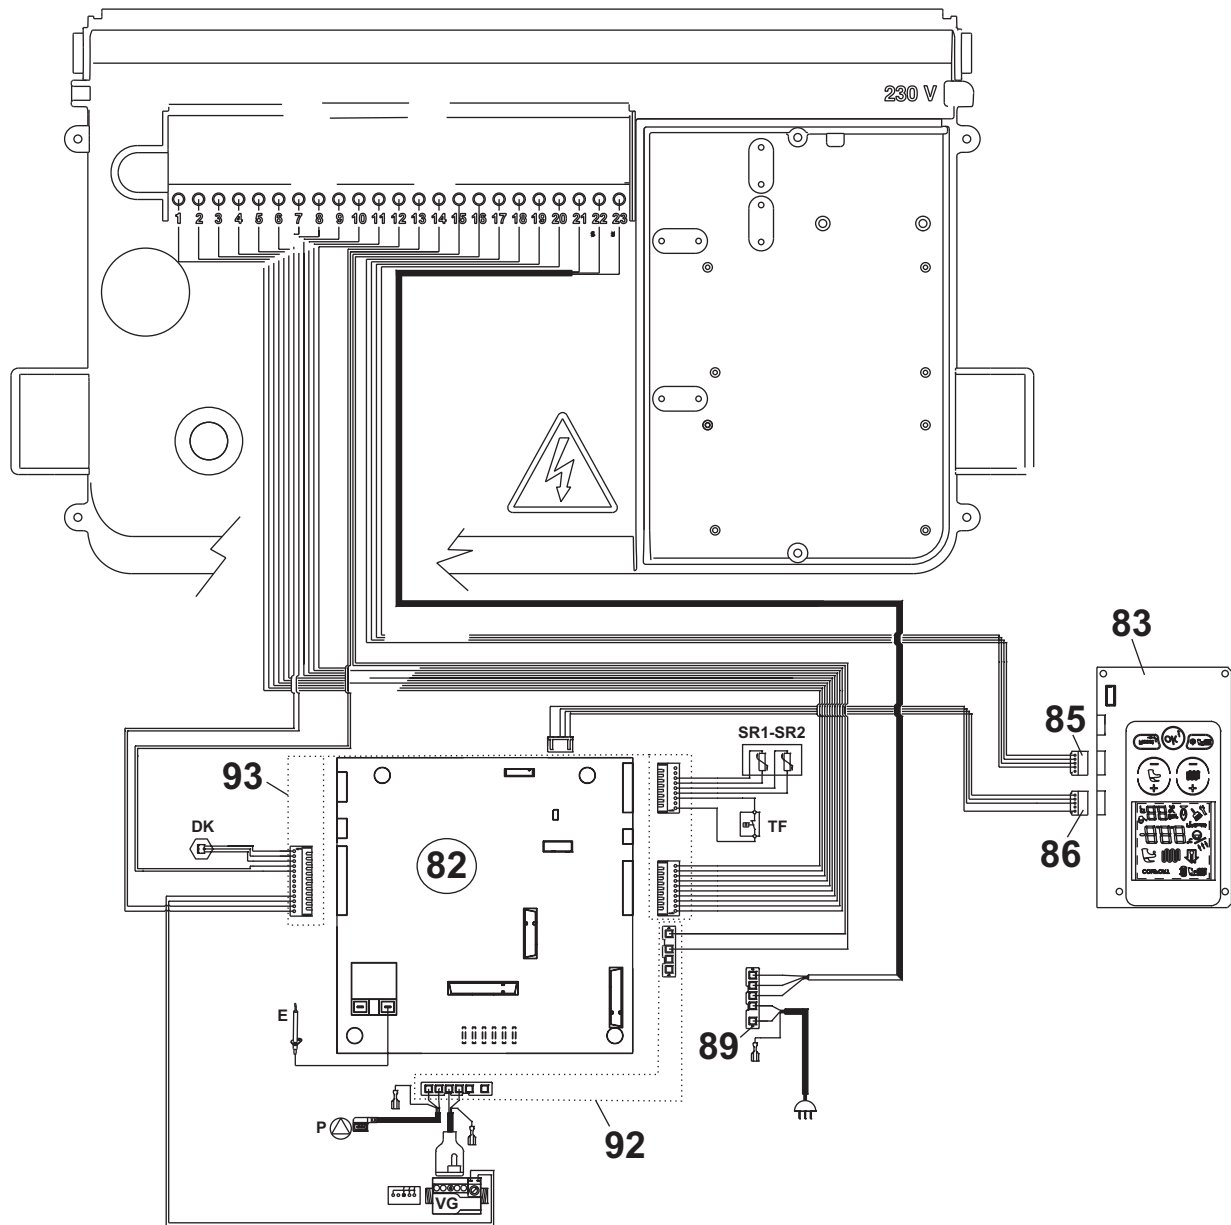

**ESPLOSO E LISTA RICAMBI
SPARE PARTS LIST**

fondital

FORMENTERA

CTFS-CTN-RTN

FORMENTERA CTFS-CTN-RTN

Esp	Codice	Pz	Descrizione	Description
1	6STASOST09	1	staffa aggancio a muro	wall fixing stirrup
2	6GANCI0X00	1	gancio sostegno vaso espansione	hook support to expansion tank
3	6PANNCAM02	1	Pann.Chiusura Camera Combustione	Combustion Chamber Closer
4	6VASOESP26	1	vaso espansione 7 litri	7 litres expansion tank
5	6TUBFLEX18	1	tubo flessibile 3/8"	3/8" flexible tube
6	6PANNFRO22	1	Pannello Frontale Formentera	Formentera Front Panel
7	6ISOLPAN01	1	Isolamento pannello laterale	Side panel insulation
8	6PANNLAT30	1	pannello laterale	side panel
9	6DEFASP01	1	defl. aspirazione x OSDOPPIA11-12	suction deflector for OSDOPPIA11-12
10	6ISOLFON01	1	Isolamento Fondo Cappa Fumi	Flue Gas Hood Base Insulation
11	6ISOLLAT07	1	Isolamento Laterale Cappa Fumi	Flue Gas Hood Lateral Insulation
12	6ISOLFRO01	1	Isolamento Frontale Cappa Fumi	Flue Gas Hood Frontal Insulation
13a	6FIACAFU01	1	Fianco Sx Cappa Fumi	Flue Gas Hood Left Side Panel
13b	6FIACAFU02	1	Fianco Dx Cappa Fumi	Flue Gas Hood Right Side Panel
14	6FRONCAP00	1	Pannello Frontale Cappa Fumi (CTFS)	Flue Gas Hood Frontal Panel (CTFS)
15	6FONCAFU03	1	Fondo Cappa Fumi CTFS	CTFS Flue Gas Hood Base
16	6VENTILA13	1	Ventilatore Fumi 24	Fan 24
17	6TUPITOT00	1	tubo pitot fime 25 mm	25 mm pitot check
	6TUPITOT01	1	tubo pitot natalini 30 mm	30 mm pitot check
18	6PRESSOS06	1	Pressostato Aria Orizzontale	Pressure Switch
19	6RACCOND00	1	Raccoglicondensa	Condensate trap
20a	6DIAFSCA12	3	Diaframma Scarico Fumi 39 mm	Flue Gas Discharge Diaphragm Ø 39
	6DIAFSCA17	3	Diaframma Scarico Fumi 39,8 mm	Flue Gas Discharge Diaphragm Ø 39,8
	6DIAFSCA11	3	Diaframma Scarico Fumi 41 mm	Flue Gas Discharge Diaphragm Ø 41
	6DIAFSCA01	3	Diaframma Scarico Fumi 42 mm	Flue Gas Discharge Diaphragm Ø 42
	6DIAFSCA13	3	Diaframma Scarico Fumi 44 mm	Flue Gas Discharge Diaphragm Ø 44
	6DIAFSCA02	3	Diaframma Scarico Fumi 45 mm	Flue Gas Discharge Diaphragm Ø 45
	6DIAFSCA14	3	Diaframma Scarico Fumi 47 mm	Flue Gas Discharge Diaphragm Ø 47
20b	6DIAFSCA05	3	Diaframma Scarico Fumi 49 mm	Flue Gas Discharge Diaphragm Ø 49
	6DIAFASP11	1	Diaframma aspirazione 55,5 mm	Air Diaphragm Ø 55,5
21	6BRUMMET15	1	Brucciatoe 11 Rampe Metano	11 Ramps Methane Comp. Gas Burner
	6BRUMGPL15	1	Brucciatoe 11 Rampe G.P.L.	11 Ramps L.P.G. Complete Gas Burner
22	0TRASMET09	1	Trasf. Metano Compatta	Methane Conversion Kit Compact
	0TRASGPL08	1	Trasf. GPL Compatta	P.L.G. Conversion Kit Compact
	0TRASGZQ00	1	Trasformazione G27 24 kW (PL)	G27 Conversion Kit 24 kW (PL)
	0TRASGZT02	1	Trasformazione G2,35 24 kW (PL)	G2,35 Conversion Kit 24 kW (PL)
23	6CANDELA02	1	Candela Di Accensione	Spark Plug
24	6TUBOGAS52	1	Tubo Gas 24	Gas Tube 24
25	6VALVGAS04	1	Valvola Gas SIT 845	SIT 845 Gas Valve
26	6YBOBINA00	1	Bobina per valvola SIT 845	SIT 845 Gas Valve Coil
27	6CAPFUMU04	1	Cappa fumi	Flues gas cap
28	6ISOLFON00	1	Isolamento Fondo Cappa Fumi 28-32	Flue Gas Hood Base Insulation 28-32
29	6ISOLFRO00	1	Isolamento Frontale Cappa Fumi	Flue Gas Hood Frontal Insulation
30	6ISOLLAT00	1	Isolamento Laterale Cappa Fumi	Flue Gas Hood Lateral Insulation
31	6FIACAFU00	1	Fianchi camera di combustione	Combustion Chamber sides
32	6VENTILA15	1	Ventilatore Fumi 28-32	Fan 28-32
33	6TUPITOT00	1	tubo pitot fime 25 mm	25 mm pitot check
34	6PRESSOS07	1	Pressostato Aria 125/112	Pressure Switch 125/112
35a	6BRUMMET16	1	Brucciatoe 13 Rampe Metano	13 Ramps Methane Comp. Gas Burner
	6BRUMGPL16	1	Brucciatoe 13 Rampe G.P.L.	13 Ramps L.P.G. Complete Gas Burner
	6BRUMMET17	1	Brucciatoe 15 Rampe Metano	15 Ramps Methane Comp. Gas Burner
	6BRUMGPL17	1	Brucciatoe 15 Rampe G.P.L.	15 Ramps L.P.G. Complete Gas Burner
35b	0TRASGPL17	1	Trasf. GPL 28 n° 13 D. 0,78	P.L.G. Conversion Kit n° 13 D. 0,78
	0TRASGPL18	1	Trasf. GPL 32 n° 15 D. 0,77	P.L.G. Conversion Kit n° 15 D. 0,77
	0TRASMET05	1	Trasformazione metano 28	methane conversion kit 28
	0TRASMET18	1	Trasformazione metano 32 d.1,35	methane conversion kit 32 d.1,35
	0TRASGZQ02	1	Trasformazione G27 28 kW (PL)	G27 Conversion Kit 28 kW (PL)
35c	0TRASGZQ03	1	Trasformazione G27 32 kW (PL)	G27 Conversion Kit 32 kW (PL)
	6TUBOGAS53	1	Tubo Gas 28-32	Gas Tube 28-32
37	6CAPFUMU05	1	Cappa fumi CTN 24	Flues gas cap CTN 24