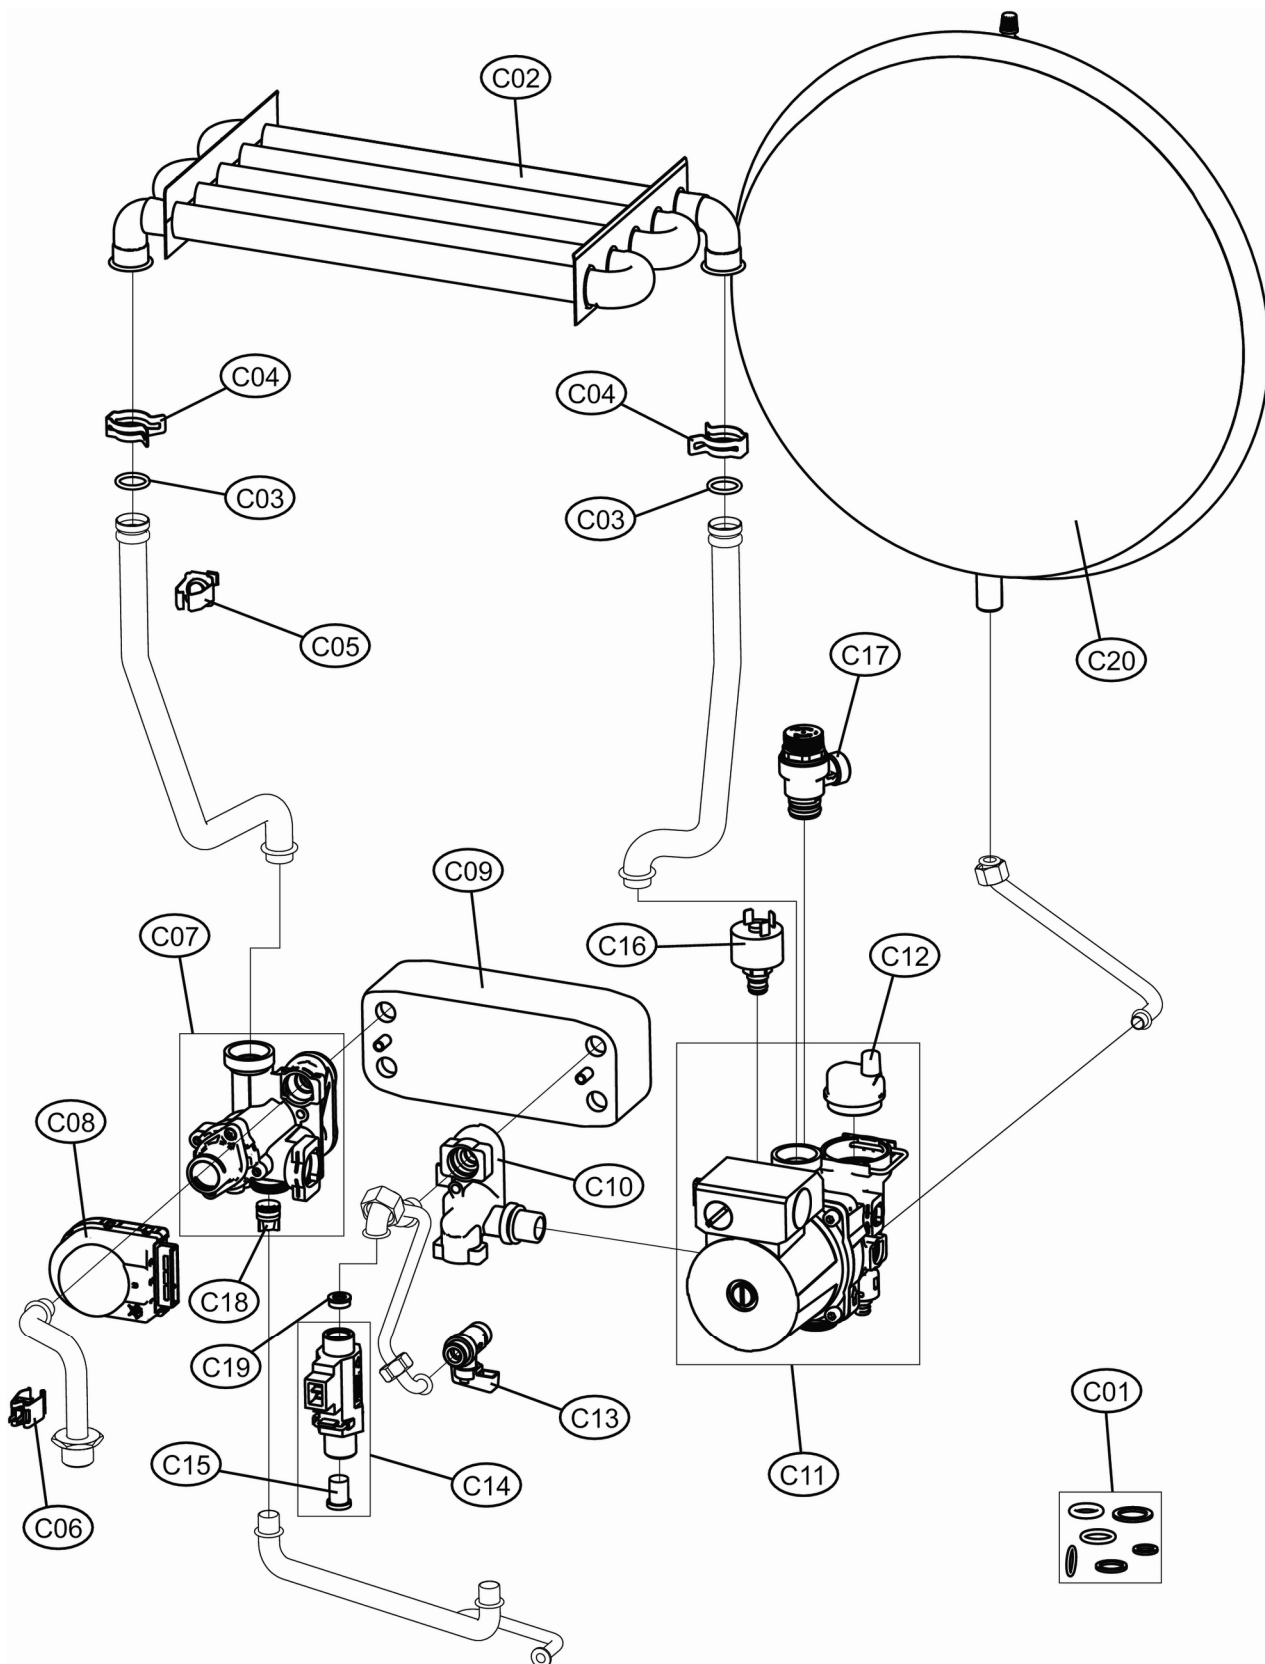

DIVAtech F32 D