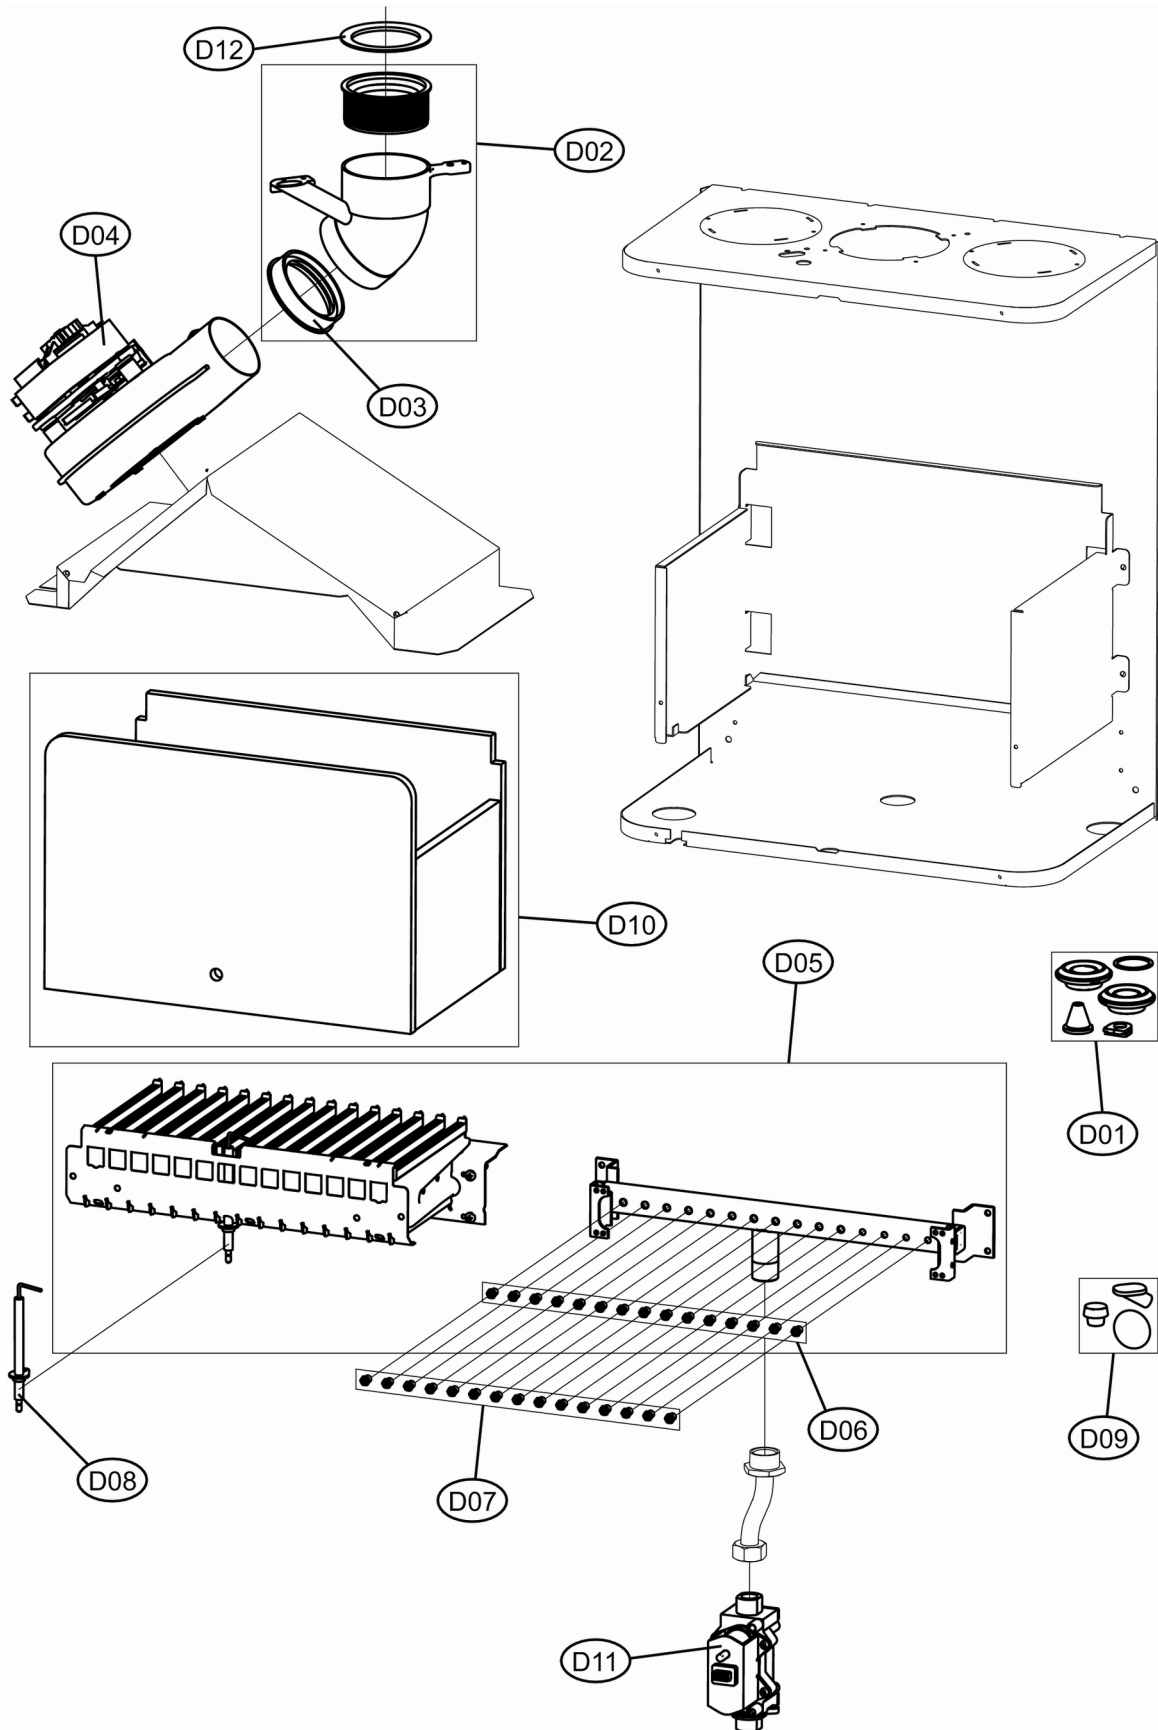

DIVAtech F32 D

DIVAtech F32 D

DIVAtech F32 D

DIVAtech F32 D

DIVAtech F32 D

LISTA PEZZI

POS.	CODICE	DESC.	QT.
A01	39822310	KIT MANTELLO "FOL"(31120290)	1.000
B01	39841332	KIT CENTRAL.ABM01 (38325442)	1.000
B02	39842150	KIT MASCHER.ABM01 FOL(35014920)	1.000
B03	39820080	KIT IDROMETRO (36402191)	1.000
B04	39842180	KIT CAVI CABL. (38325590)	1.000
B05	39841300	KIT CAVO MONO EL. (38325341)	1.000
B06	39843330	KIT SCHEDE CAR.H2O (36509180)	1.000
C01	39842140	KIT GUARN.CALD. SR.AEC4-AEF4	1.000
C02	39822210	KIT SCAMB.MONOTERM. (37404090)	1.000
C03	39844180	KIT 20 GUARN.OR 123 (35100860)	1.000
C04	39840260	KIT 10 MOLLE SC. D18(34300940)	1.000
C05	39819550	KIT SONDA TEMP. (36200730)	1.000
C06	39810230	KIT SONDA TEMP.SAN. (36200640)	1.000
C07	39842110	KIT VALV.3VIE 230V (36902940)	1.000
C08	39842120	KIT MOTORE 31650049 (36602130)	1.000
C09	39835630	KIT SCAMBIATORE 16P.(37405130)	1.000
C10	39830560	KIT RACC.SCAMB.L.R. (36902250)	1.000
C11	39820900	KIT POMPA UNIV.15-60 GRND	1.000
C12	39818220	KIT V.ARIA (39404380-39404730)	1.000
C13	39808980	KIT RUB.3/8" Tp.5014(36901470)	1.000
C14	39818551	KIT FLUSSOST.ELTEK (36400711)	1.000
C15	39813230	KIT 5 FILTRI FLUSS. (39402940)	1.000
C16	39818260	KIT PRESSOST.H2O (39404710)	1.000
C17	39818270	KIT VALV.SIC. (36902760)	1.000
C18	39818790	KIT 10 VALV.N/R. (36902190)	1.000
C19	39813220	KIT 5 REG.PORT.15Lt.(36902100)	1.000
C20	39836720	KIT VASO ESP.10LT. (36803120)	1.000
D01	39819680	KIT GUARN.CALD. Sr.ABF7	1.000
D02	39817990	KIT CURVA USC.FUMI (33301610)	1.000
D03	39843790	KIT GUARN.VENTIL. (35102280)	1.000
D04	39846750	KIT VENTIL. 32Kw D (36602280)	1.000
D05	39819730	KIT BRUC.15R.m. (37608931)	1.000
D06	39819700	KIT 15 UG.1,35 m. (34009821)	1.000
D07	39819710	KIT 15 UG.0,79 gpl (34013300)	1.000
D08	39819430	KIT ELETTRODO ACC. (36702890)	1.000
D09	39820480	KIT SPIA (35102690-35102350)	1.000
D10	39820920	KIT ISOL.CAM.COMB. Sr.ABC7	1.000
D11	39841320	KIT VALV.GAS SGV (36803260)	1.000
D12	39819690	KIT DIAFR.FUMI (32700870-890)	1.000