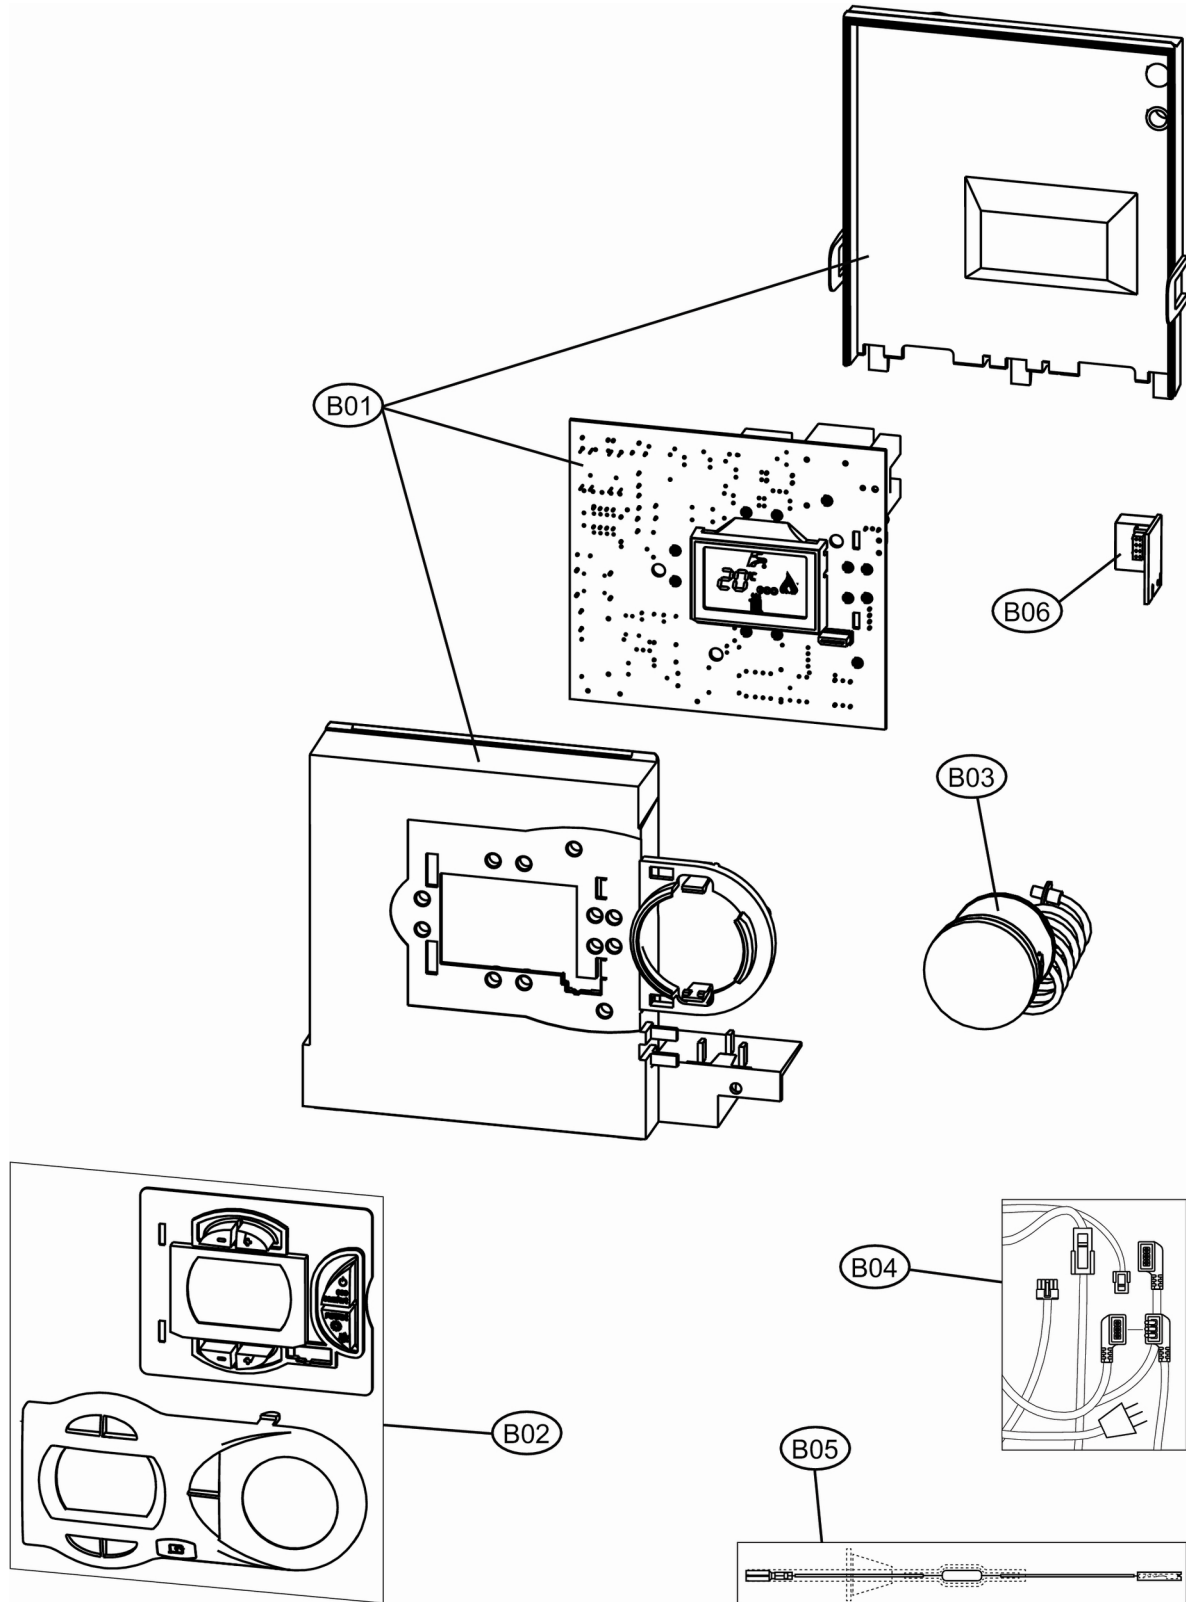

DIVAtech F32 D