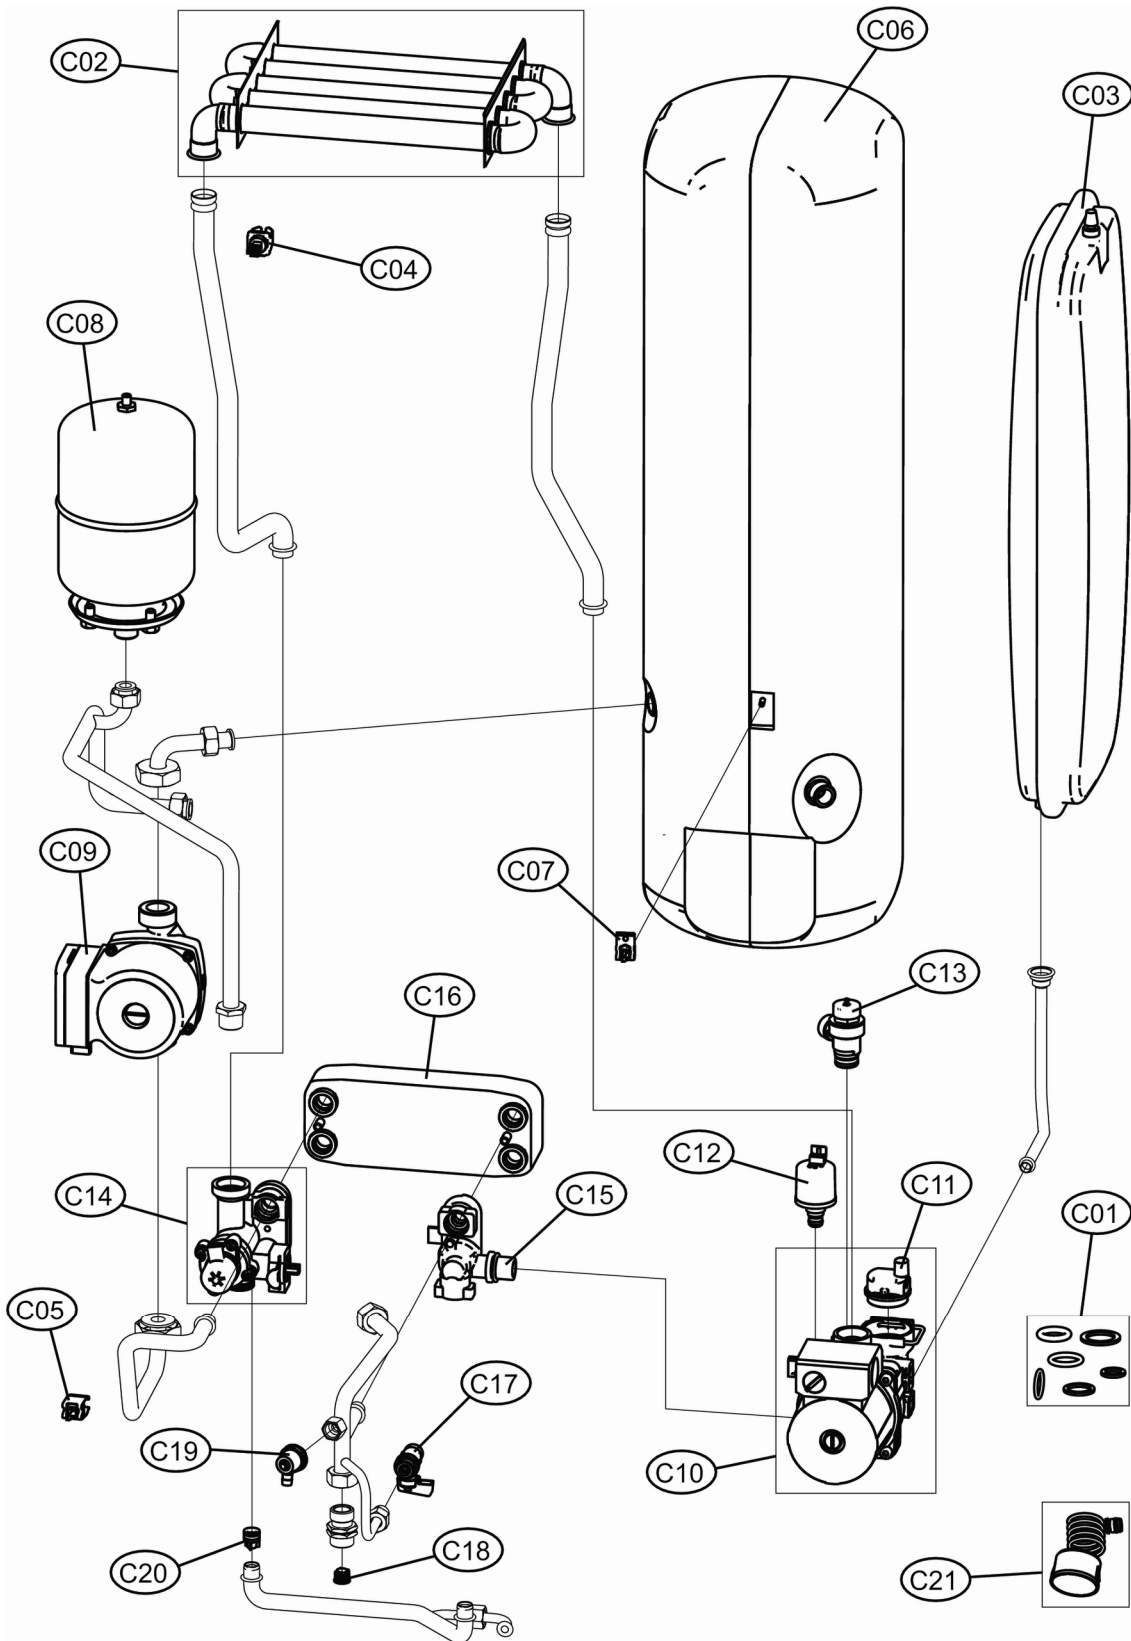

Lista Pezzi / Spare Parts / Ersatzteile
List Onderdelen / Liste Pieces Detaches / Lista Piezas De Repuesto

DIVAtop ST C24

CODICE	EDIZIONE	MERCATO
30K0755000	23/03/2009	WF

DIVAtop ST C24

DIVAtop ST C24

DIVAtop ST C24

DIVAtop ST C24

DIVAtop ST C24

LISTA PEZZI

POS.	CODICE	DESC.	QT.
A01	39829030	KIT FIANCO DEX. (3110E010)	1.000
A02	39829040	KIT FIANCO SIN. (3110E030)	1.000
A03	39829070	KIT PANNELLO ANT. (31118380)	1.000
B01	39836690	KIT SCATOLA ELETTR. (35012290)	1.000
B02	39820390	KIT PORTASCHEDA (35011950)	1.000
B03	39828411	KIT CENTRALINA EL. (36508462)	1.000
B04	39820410	KIT SCHEDA EL.DSP05 (38321600)	1.000
C01	39836440	KIT GUARN.CALD. Fm.BD	1.000
C02	39820880	KIT SCAMB.MONOTERM. (37404280)	1.000
C03	39829060	KIT VASO ESP.8LT. (36800810)	1.000
C04	39819550	KIT SONDA TEMP. (36200730)	1.000
C05	39810230	KIT SONDA TEMP.SAN. (36200640)	1.000
C06	39819481	KIT BOILER 25Lt. (37704861)	1.000
C07	39808560	KIT SONDA BOILER (36200560)	1.000
C08	39809980	KIT VASO ESP.2Lt. (36802870)	1.000
C09	39822230	KIT POMPA NL(36600450)	1.000
C10	39818450	KIT POMPA AO/FX3FPL (36600100)	1.000
C11	39818220	KIT V.ARIA (39404380-39404730)	1.000
C12	39818770	KIT TRANSDUTT.PRESS.(36402100)	1.000
C13	39818270	KIT VALV.SIC. (36902760)	1.000
C14	39820441	KIT VALV.3VIE (36902240)	1.000
C15	39830560	KIT RACC.SCAMB.L.R. (36902250)	1.000
C16	39829110	KIT SCAMBIATORE 16P.(37405190)	1.000
C17	39808980	KIT RUB.3/8" Tp.5014(36901470)	1.000
C18	39812310	KIT N°5 FILTRI H2O (35007480)	1.000
C19	39810320	KIT RUBIN.SCARICO (36901630)	1.000
C20	39818790	KIT 10 VALV.N/R. (36902190)	1.000
C21	39818210	KIT IDROMETRO (36402070)	1.000
D01	39820770	KIT TST.FUMI COMPL. (38322250)	1.000
D02	39819610	KIT ISOL.CAM.COMB.Sr.ABC4-ABF4	1.000
D03	39819430	KIT ELETTRODO ACC. (36702890)	1.000
D04	39819630	KIT BRUC.11R.m. (37608911)	1.000
D05	39817850	KIT VALV.GAS (36800420)	1.000
D06	39819590	KIT 11 UG.1,35 m. (34009821)	1.000
D07	39819600	KIT 11 UG.0,79 gpl (34013300)	1.000