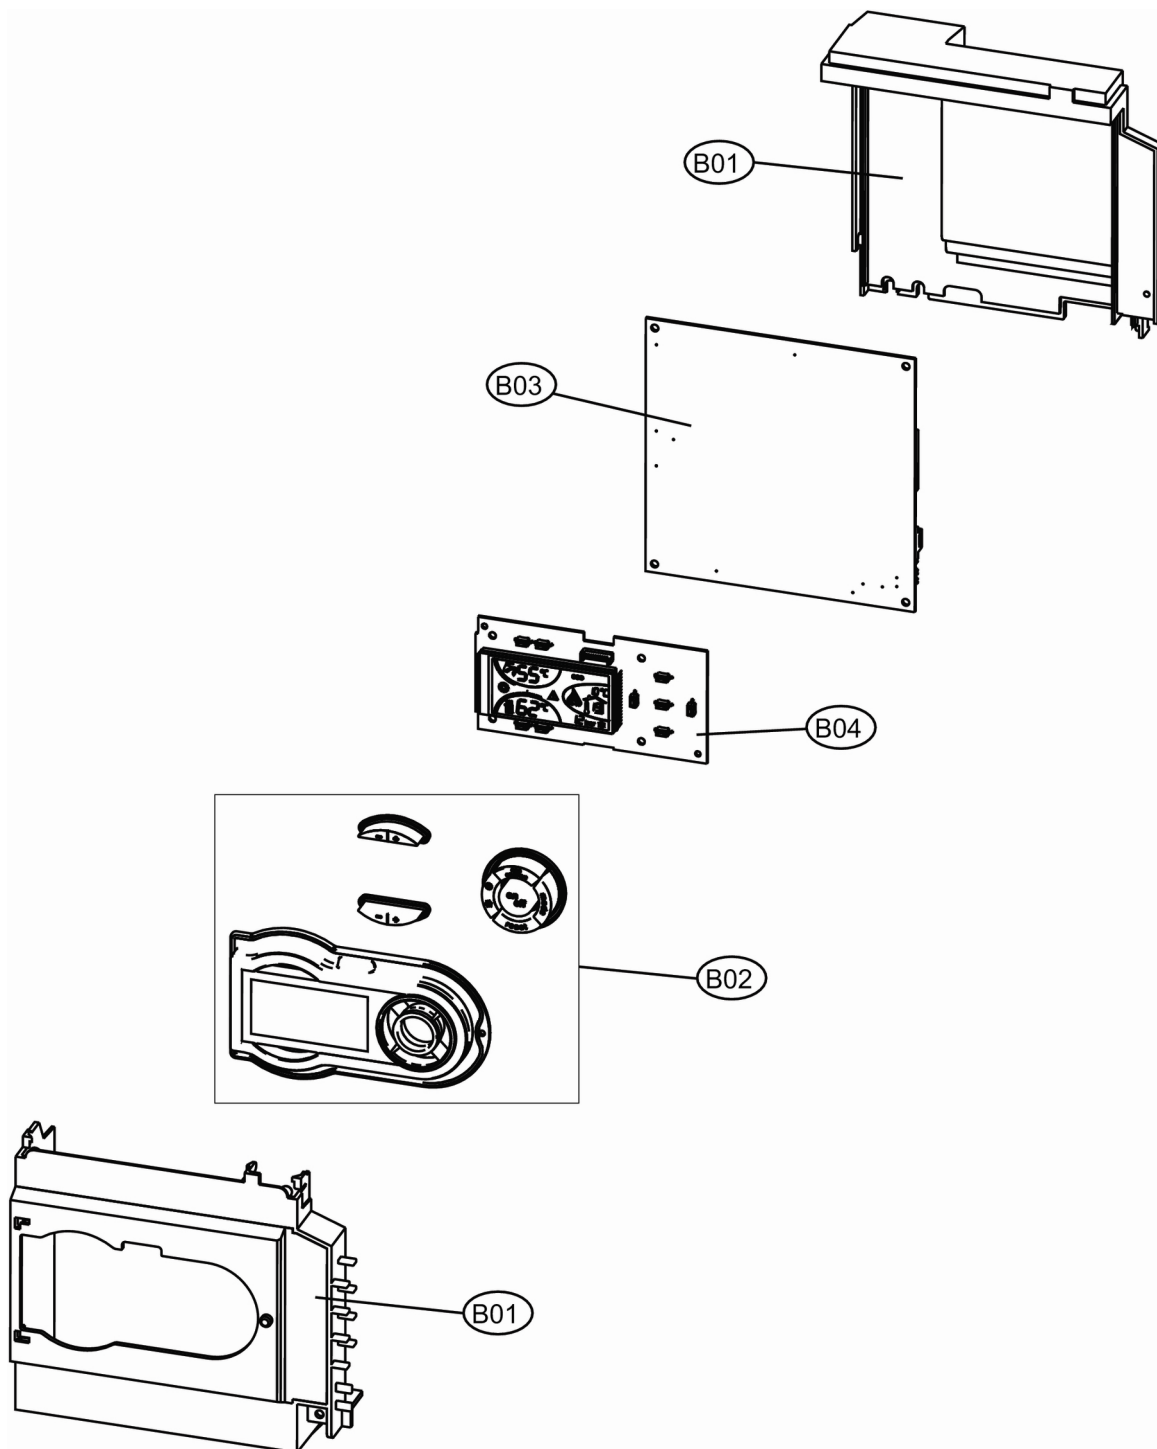

Lista Pezzi / Spare Parts / Ersatzteile
List Onderdelen / Liste Pieces Detaches / Lista Piezas De Repuesto

DIVAtop ST C24

CODICE	EDIZIONE	MERCATO
30K0755000	23/03/2009	WF

DIVAtop ST C24

DIVAtop ST C24

DIVAtop ST C24

DIVAtop ST C24

DIVAtop ST C24

LISTA PEZZI

POS.	CODICE	DESC.	QT.
A01	39829030	KIT FIANCO DEX. (3110E010)	1.000
A02	39829040	KIT FIANCO SIN. (3110E030)	1.000
A03	39829070	KIT PANNELLO ANT. (31118380)	1.000
B01	39836690	KIT SCATOLA ELETTR. (35012290)	1.000
B02	39820390	KIT PORTASCHEDA (35011950)	1.000
B03	39828411	KIT CENTRALINA EL. (36508462)	1.000
B04	39820410	KIT SCHEDA EL.DSP05 (38321600)	1.000
C01	39836440	KIT GUARN.CALD. Fm.BD	1.000
C02	39820880	KIT SCAMB.MONOTERM. (37404280)	1.000
C03	39829060	KIT VASO ESP.8LT. (36800810)	1.000
C04	39819550	KIT SONDA TEMP. (36200730)	1.000
C05	39810230	KIT SONDA TEMP.SAN. (36200640)	1.000
C06	39819481	KIT BOILER 25Lt. (37704861)	1.000
C07	39808560	KIT SONDA BOILER (36200560)	1.000
C08	39809980	KIT VASO ESP.2Lt. (36802870)	1.000
C09	39822230	KIT POMPA NL(36600450)	1.000
C10	39818450	KIT POMPA AO/FX3FPL (36600100)	1.000
C11	39818220	KIT V.ARIA (39404380-39404730)	1.000
C12	39818770	KIT TRANSDUTT.PRESS.(36402100)	1.000
C13	39818270	KIT VALV.SIC. (36902760)	1.000
C14	39820441	KIT VALV.3VIE (36902240)	1.000
C15	39830560	KIT RACC.SCAMB.L.R. (36902250)	1.000
C16	39829110	KIT SCAMBIATORE 16P.(37405190)	1.000
C17	39808980	KIT RUB.3/8" Tp.5014(36901470)	1.000
C18	39812310	KIT N°5 FILTRI H2O (35007480)	1.000
C19	39810320	KIT RUBIN.SCARICO (36901630)	1.000
C20	39818790	KIT 10 VALV.N/R. (36902190)	1.000
C21	39818210	KIT IDROMETRO (36402070)	1.000
D01	39820770	KIT TST.FUMI COMPL. (38322250)	1.000
D02	39819610	KIT ISOL.CAM.COMB.Sr.ABC4-ABF4	1.000
D03	39819430	KIT ELETTRODO ACC. (36702890)	1.000
D04	39819630	KIT BRUC.11R.m. (37608911)	1.000
D05	39817850	KIT VALV.GAS (36800420)	1.000
D06	39819590	KIT 11 UG.1,35 m. (34009821)	1.000
D07	39819600	KIT 11 UG.0,79 gpl (34013300)	1.000