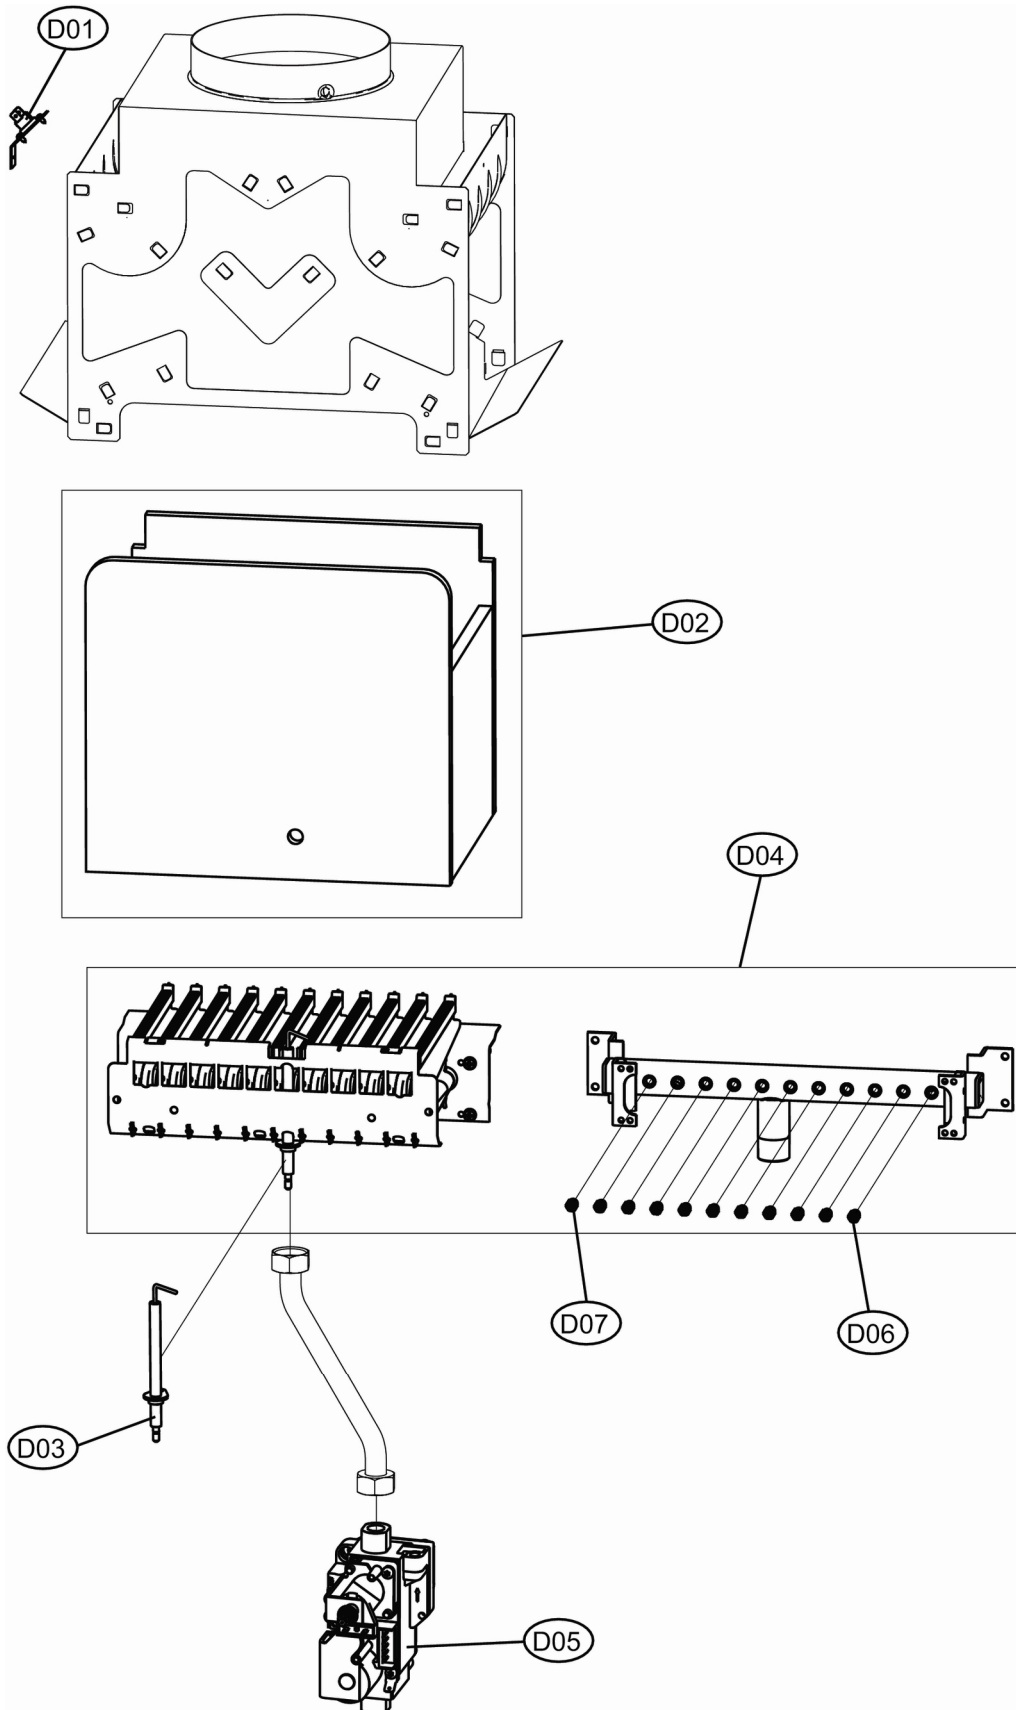

Lista Pezzi / Spare Parts / Ersatzteile
List Onderdelen / Liste Pieces Detaches / Lista Piezas De Repuesto

DIVAtop ST C24

CODICE	EDIZIONE	MERCATO
30K0755000	23/03/2009	WF

DIVAtop ST C24

DIVAtop ST C24

DIVAtop ST C24

DIVAtop ST C24

DIVAtop ST C24

LISTA PEZZI

POS.	CODICE	DESC.	QT.
A01	39829030	KIT FIANCO DEX. (3110E010)	1.000
A02	39829040	KIT FIANCO SIN. (3110E030)	1.000
A03	39829070	KIT PANNELLO ANT. (31118380)	1.000
B01	39836690	KIT SCATOLA ELETTR. (35012290)	1.000
B02	39820390	KIT PORTASCHEDA (35011950)	1.000
B03	39828411	KIT CENTRALINA EL. (36508462)	1.000
B04	39820410	KIT SCHEDA EL.DSP05 (38321600)	1.000
C01	39836440	KIT GUARN.CALD. Fm.BD	1.000
C02	39820880	KIT SCAMB.MONOTERM. (37404280)	1.000
C03	39829060	KIT VASO ESP.8LT. (36800810)	1.000
C04	39819550	KIT SONDA TEMP. (36200730)	1.000
C05	39810230	KIT SONDA TEMP.SAN. (36200640)	1.000
C06	39819481	KIT BOILER 25Lt. (37704861)	1.000
C07	39808560	KIT SONDA BOILER (36200560)	1.000
C08	39809980	KIT VASO ESP.2Lt. (36802870)	1.000
C09	39822230	KIT POMPA NL(36600450)	1.000
C10	39818450	KIT POMPA AO/FX3FPL (36600100)	1.000
C11	39818220	KIT V.ARIA (39404380-39404730)	1.000
C12	39818770	KIT TRANSDUTT.PRESS.(36402100)	1.000
C13	39818270	KIT VALV.SIC. (36902760)	1.000
C14	39820441	KIT VALV.3VIE (36902240)	1.000
C15	39830560	KIT RACC.SCAMB.L.R. (36902250)	1.000
C16	39829110	KIT SCAMBIATORE 16P.(37405190)	1.000
C17	39808980	KIT RUB.3/8" Tp.5014(36901470)	1.000
C18	39812310	KIT N°5 FILTRI H2O (35007480)	1.000
C19	39810320	KIT RUBIN.SCARICO (36901630)	1.000
C20	39818790	KIT 10 VALV.N/R. (36902190)	1.000
C21	39818210	KIT IDROMETRO (36402070)	1.000
D01	39820770	KIT TST.FUMI COMPL. (38322250)	1.000
D02	39819610	KIT ISOL.CAM.COMB.Sr.ABC4-ABF4	1.000
D03	39819430	KIT ELETTRODO ACC. (36702890)	1.000
D04	39819630	KIT BRUC.11R.m. (37608911)	1.000
D05	39817850	KIT VALV.GAS (36800420)	1.000
D06	39819590	KIT 11 UG.1,35 m. (34009821)	1.000
D07	39819600	KIT 11 UG.0,79 gpl (34013300)	1.000