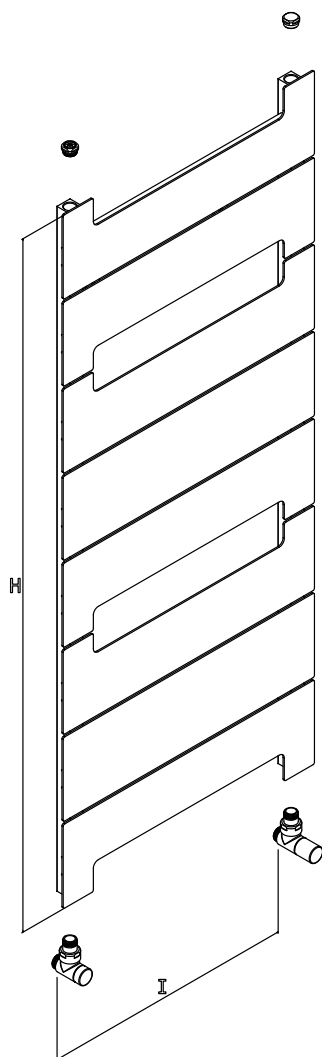

format bagno

Dimensioni espresse in millimetri
Potenza espressa in Watt
Radiatore in alluminio.

Dimension expressed in millimetres
Output expressed in Watt
Aluminium radiator.

	H	D	L				i	Finiture / Finishing
	(mm)	(mm)	(mm)	(lit)	$\Delta t 50^\circ$	$\Delta t 30^\circ$	(mm)	
50/80	745	30	500	1,04	375	207	350	440
50/120	1195	30	500	1,66	600	331	600	440
50/150	1495	30	500	2,09	750	414	600	440
50/180	1795	30	500	2,49	900	497	800	440

RAL
LUX
SAT
MAT
ANTHRACITE

KIT VALVOLE VALVES KIT (pag. 124)

manual	thermostatic
1	1T + 14
2	2T + 14
3	3T + 14
4	
5	5T + 14
6	
7	7
8	8T + 14
9*	9T + 14
10	10T + 14
11	
12	
13	

● Valvole disponibili/
Suitable valves

Kit base di elettrificazione (riempimento e resistenza)
Basic Electrification kit (filling and electric element)
Termostati / thermostats (pag. 126)

CONNESSIONI/CONNECTIONS