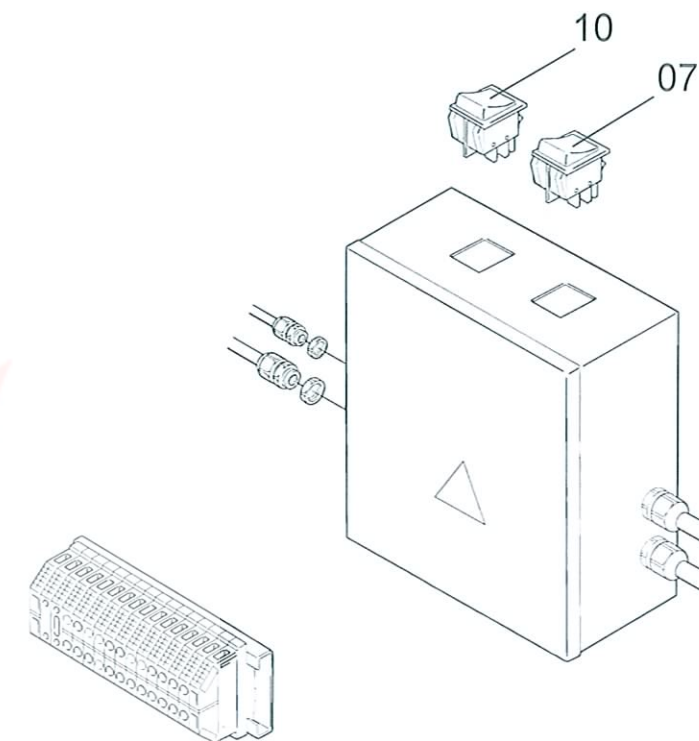

Gruppo quadro elettrico