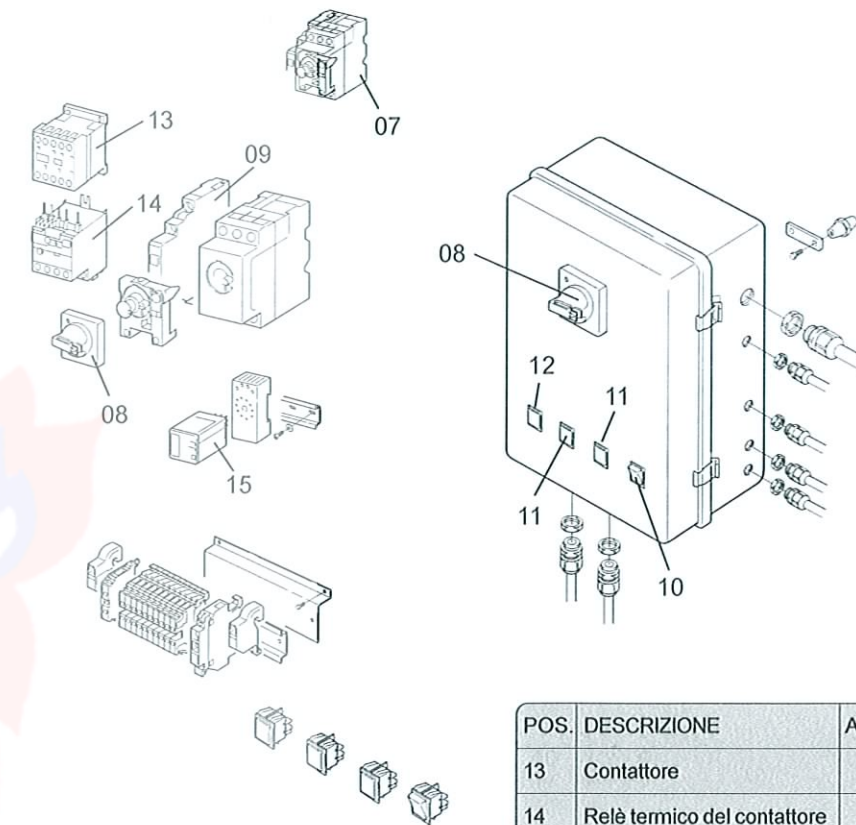

Pos.Codice	Descrizione	Euro	Pos.Codice	Descrizione	Euro
01	48030001 Ventilatore	706,51	26	48100026 Vetro e guarnizione camera combustione	23,24
02	48100002 Motore ventilatore	648,67	27	48080027 Guarnizione cassa fumi	54,23
03	48040003 Puleggia ventilatore	59,91	28	48100028 Serie turbolatori	371,85
04	48060004 Puleggia motore	48,55	29	48100029 Serie filtri	222,59
05	48100005 Cinghia di trasmissione	37,18			
06	48100006 Quadro elettrico	1.496,69			
07	48030007 Interruttore generale	406,97			
08	48030008 Manopola porta	106,91			
09	48100009 Contatto ausiliare	44,93			
10	48000010 Commutatore	27,37			
11	48030011 Lampada spia rossa	27,37			
12	48030012 Lampada spia verde	27,37			
13	48030013 Contattore	95,03			
14	48060014 Relè termico del contattore	110,52			
15	48030015 Relè Octal	52,68			
16	48000016 Tritermostato	267,52			
17	48000017 Termostato fan TR2	58,36			
18	48000018 Termostato limite	58,36			
19	48000019 Termostato limite LS1	58,36			
20	48000020 Termostato limite SM96	58,36			
21	48000021 Bitermostato fan + limite	145,64			
22	48000022 Termostato di sicurezza LSC1	126,02			
23	48100023 Piastra fissaggio bruciatore	183,86			
24	48000024 Guarnizione piastra bruciatore	52,16			
25	48100025 Guarnizione camera combustione	66,11			

## Gruppo quadro elettrico

POS.	DESCRIZIONE	AS 90+230	AS 280+550	AS 850
13	Contattore	1 pz.	2 pz.	3 pz.
14	Relè termico del contattore	1 pz.	2 pz.	3 pz.