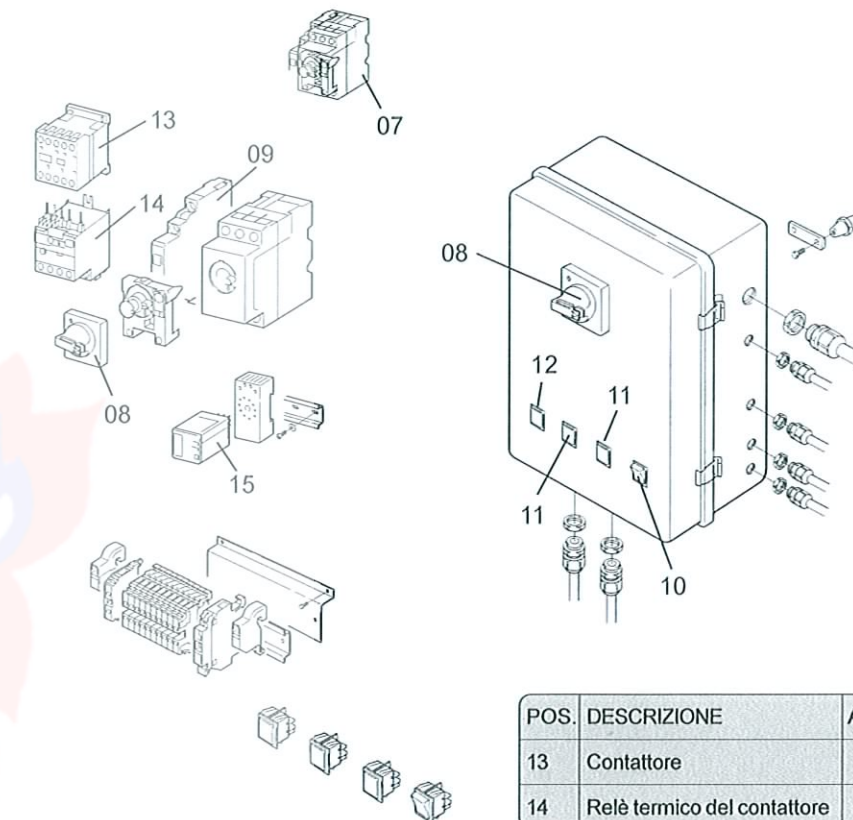

Pos.Codice	Descrizione	Euro	Pos.Codice	Descrizione	Euro
01	48060001 Ventilatore	871,26	26	48000026 Vetro e guarnizione camera combustione	21,69
02	48060002 Motore ventilatore	648,67	27	48060027 Guarnizione cassa fumi	50,61
03	48060003 Puleggia ventilatore	64,04	28	48060028 Serie turbolatori	164,23
04	48060004 Puleggia motore	48,55	29	48060029 Serie filtri	148,74
05	48060005 Cinghia di trasmissione	38,73			
06	48060006 Quadro elettrico	1.133,11			
07	48030007 Interruttore generale	406,97			
08	48030008 Manopola porta	106,91			
09	48030009 Contatto ausiliare	44,93			
10	48000010 Commutatore	27,37			
11	48030011 Lampada spia rossa	27,37			
12	48030012 Lampada spia verde	27,37			
13	48030013 Contattore	95,03			
14	48060014 Relè termico del contattore	110,52			
15	48030015 Relè' Octal	52,68			
16	48000016 Tritermostato	267,52			
17	48000017 Termostato fan TR2	58,36			
18	48000018 Termostato limite	58,36			
19	48000019 Termostato limite LS1	58,36			
20	48000020 Termostato limite SM96	58,36			
21	48000021 Bitermostato fan + limite	145,64			
22	48000022 Termostato di sicurezza LSC1	126,02			
23	48030023 Piastra fissaggio bruciatore	183,86			
24	48000024 Guarnizione piastra bruciatore	52,16			
25	48000025 Guarnizione camera combustione	52,16			

Gruppo quadro elettrico

POS.	DESCRIZIONE	AS 90+230	AS 280+550	AS 850
13	Contattore	1 pz.	2 pz.	3 pz.
14	Relè termico del contattore	1 pz.	2 pz.	3 pz.

Gruppo termostato