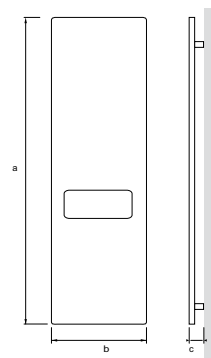

# TT04 VETRO

ZH0  
Specchio Fumè  
Fumè Mirror

ZA8  
Vetro caffè  
Coffeè glass

Dettagli  
Details

Codice Code	Descrizione Description	Dim. mm axbxc Dim. mm axbxc	Peso kg Weight kg	Centralina Controller	Ventilazione Ventilation	Portasalviette Towel rail	Potenza Watt Power Watt
TT04.A.000	Radiatore in Vetro Glass Radiator	1800X540x68	19,0	-	-	-	525
TT04.A.C00	Radiatore in Vetro Glass Radiator	1800X540x68	19,0	√	-	-	525

-: non disponibile - unavailable | √: di serie - equipped | opt: optional - on request

\*: colore portasalviette come retro - towel rail as back