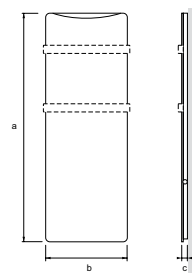

# TT03 VETRO

2A2  
Vetro bianco  
White glass

retro | back RAL 9003

1A1  
Vetro nero  
Black glass

retro | back RAL 9011

Dettagli  
Details

PS03.A  
Portasalviette\*  
Towel rail \*

Codice Code	Descrizione Description	Dim. mm axbxc Dim. mm axbxc	Peso kg Weight kg	Centralina Controller	Ventilazione Ventilation	Portasalviette Towel rail	Potenza Watt Power Watt
TT03.A.000	Radiatore in Vetro Glass Radiator	1400X500x37	19,0	-	-	opt	420

-: non disponibile - unavailable | √: di serie - equipped | opt: optional - on request

\*: colore portasalviette come retro - towel rail as back