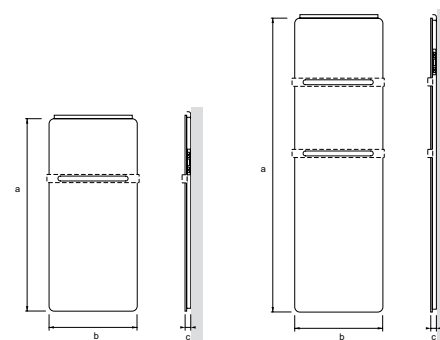

TT01 VETRO

Design: Edoardo Gherardi

- 
2A2
 Vetro bianco
White glass
 retro | back RAL 9003
- 
1A1
 Vetro nero
Black glass
 retro | back RAL 9011
- 
2B2
 Vetro bianco decorato
Decorated white glass
 retro | back RAL 9003
- 
1B1
 Vetro nero decorato
Decorated black glass
 retro | back RAL 9011
- 
2A6
 Vetro azzurro
Azure glass
 retro | back RAL 9003
- 
5A7
 Vetro terra di luna
Moon Powder glass
 retro | back RAL 8017
- 
5A8
 Vetro caffè
Coffee glass
 retro | back RAL 8017

Dettagli
Details

PS02.A
Portasalviette mezzo-braccio*
Towel rail*

Codice Code	Descrizione Description	Dim. mm axbxc Dim. mm axbxc	Peso kg Weight kg	Centralina Controller	Ventilazione Ventilation	Portasalviette Towel rail	Potenza Watt Power Watt
TT01.A.000	Radiatore in Vetro Glass Radiator	1200x540x37	17,0	-	-	opt*	470
TT01.A.C00	Radiatore in Vetro Glass Radiator	1200x540x37	17,0	✓	-	opt*	470/235
TT01.B.000	Radiatore in Vetro Glass Radiator	1800x540x37	25,0	-	-	opt*	700
TT01.B.C00	Radiatore in Vetro Glass Radiator	1800x540x37	25,0	✓	-	opt*	700/470/235