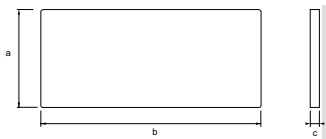

Codice Code	Descrizione Description	Dim. mm axbxc Dim. mm axbxc	Peso kg Weight kg	Centralina Controller	Ventilazione Ventilation	Portasalviette Towel rail	Potenza Watt Power Watt
RD05.A.000	Radiatore slim Rounded radiator	600x900x25	8,0	-	-	-	400
RD05.B.000	Radiatore slim Rounded radiator	600x1350x25	11,0	-	-	-	600
RD05.C.000	Radiatore slim Rounded radiator	1600x500x25	11,0	-	-	opt	600