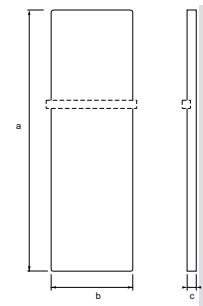

# RD05 SLIM

2A2  
Verniciato bianco  
Varnished white

retro | back RAL 9003

1A1  
Verniciato nero  
Varnished black

retro | back RAL 9011

Dettagli  
Details

PS06.B  
Portasalviette  
per RD05.C.  
Towel warmer  
for RD05.C.

Codice Code	Descrizione Description	Dim. mm axbxc Dim. mm axbxc	Peso kg Weight kg	Centralina Controller	Ventilazione Ventilation	Portasalviette Towel rail	Potenza Watt Power Watt
RD05.A.000	Radiatore slim Rounded radiator	600x900x25	8,0	-	-	-	400
RD05.B.000	Radiatore slim Rounded radiator	600x1350x25	11,0	-	-	-	600
RD05.C.000	Radiatore slim Rounded radiator	1600x500x25	11,0	-	-	opt	600