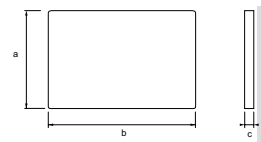

Codice Code	Descrizione Description	Dim. mm axbxc Dim. mm axbxc	Peso kg Weight kg	Centralina Controller	Ventilazione Ventilation	Portasalviette Towel rail	Potenza Watt Power Watt
RD05.A.000	Radiatore slim Rounded radiator	600x900x25	8,0	-	-	-	400
RD05.B.000	Radiatore slim Rounded radiator	600x1350x25	11,0	-	-	-	600
RD05.C.000	Radiatore slim Rounded radiator	1600x500x25	11,0	-	-	opt	600