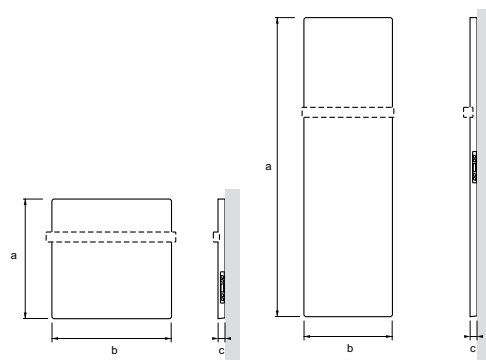

Centaurus

acciaio verniciato

2A2
Verniciato bianco
White varnished
RAL 9016

1A1
Verniciato nero
Black varnished
RAL 9005

Dettagli
Details

PS05.A
Portasalviette per RD02**
Towel rail for RD02**

PS04.A
Portasalviette per RD01**
Towel rail for RD01**

Codice Code	Descrizione Description	Dim. mm axbxc Dim. mm axbxc	Peso kg Weight kg	Centralina Controller	Ventilazione Ventilation	Portasalviette Towel rail	Potenza Watt Power Watt	Resa mc* Performance mc*
RD01.A.000	Radiatore Verniciato Varnished Radiator	600X600X35	5,0	-	-	opt	200	7,50
RD02.A.000	Radiatore Verniciato Varnished Radiator	1500X440X35	9,0	-	-	opt	390	14,30
RD02.A.C00	Radiatore Verniciato Varnished Radiator	1500X440X35	9,0	√	-	opt	390	14,30