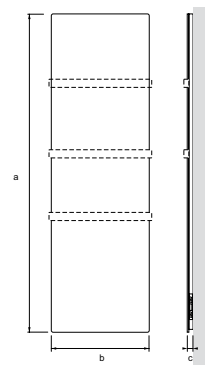

TBMS INOX

3A3
Inox lucido
Bright inox

4A4
Inox satinato
Satin-finished inox

PS07.C
Portasalviette
Towel warmer

Codice <i>Code</i>	Descrizione <i>Description</i>	Dim. mm axbxc <i>Dim. mm axbxc</i>	Peso kg <i>Weight kg</i>	Centralina <i>Controller</i>	Ventilazione <i>Ventilation</i>	Portasalviette <i>Towel rail</i>	Potenza Watt <i>Power Watt</i>
TBMS.E.C00	Radiatore Inox <i>Inox Radiator</i>	1800X440x40	17,0	√	-	opt	665

-: non disponibile - unavailable | √: di serie - equipped | opt: optional - on request

*: colore portasalviette come retro - towel rail as back